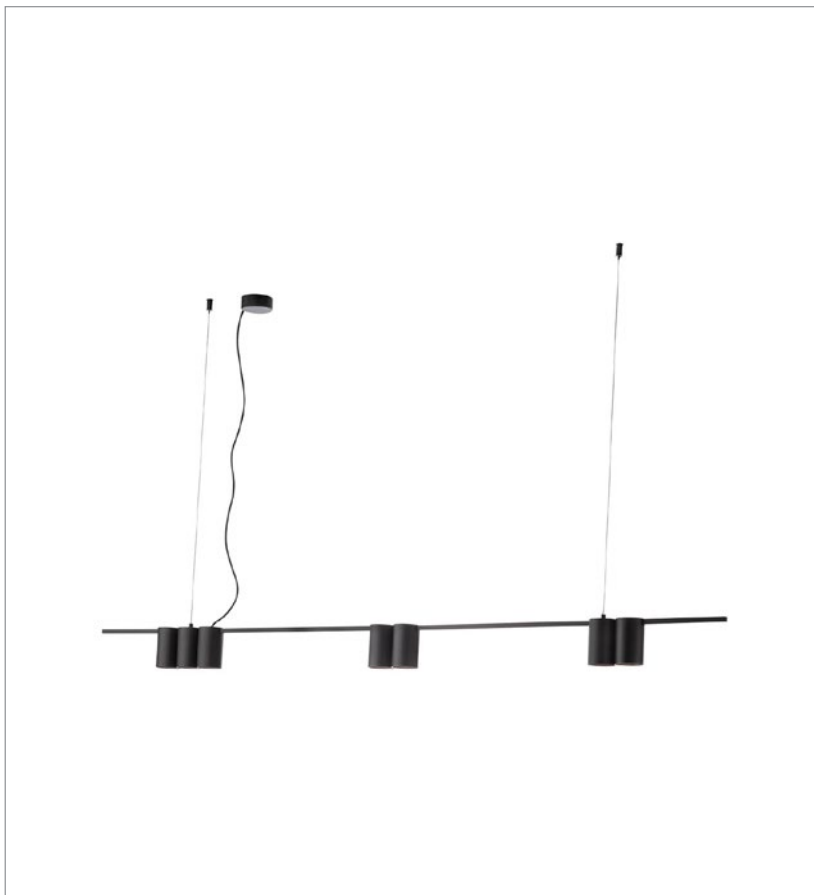

FIȘA TEHNICĂ
SCHEMA DATI
ТЕХНИЧЕСКАЯ СПЕЦИФИКАЦИЯ
ADATLAP
ЛИСТ С ДАННИ
DÁTOVÝ HÁROK

MODI

Art. 01-3519

EN - Indoor suspension, metal structure and aluminum diffusers painted sand black.

RO - Suspensie pentru interior, structură metal și dispersoare din aluminiu vopsite negru mat.

IT - Sospensione per interni, struttura in metallo e diffusori in alluminio verniciati nero opaco.

RU - Подвесной светильник для внутреннего освещения с металлической структурой и алюминиевыми рассеивателями, окрашенными в матово-черный цвет.

HU - Beltéri függeszték, matt fekete fém szerkezet, matt fekete alumínium diszperzór.

BG - Окачен осветител за интериор, метална структура и алуминиеви дифузери, боядисани в матово черно.

SK - Interiérové závesné svietidlo, kovová konštrukcia a hliníkový difúzor lakovaný pieskovou čiernou farbou.

Product type	Suspension
Input voltage	230V, 50Hz
Lamp holder	GU10
Power	7 x max. 10W
Protection class	Class I
IP rating	IP20
Warranty (years)	2

Standards: EN 60598-1:2015 + A1:2018, EN 60598-2-1:2020, EN 60598-2-2:2012, EN 60529:1992 + A2:2013, EN 55015:2019 + A11:2020, EN 61000-3-2:2019, EN 61000-3-3:2013 + A1:2019, EN 61547:2009..
Made in PRC.

REDO GROUP S.R.L.

Str. Alexei Tolstoj, nr. 12, Bacău - 600093, ROMÂNIA.
Tel. +40.234.562.452 / 514.492 / 546.620. Fax +40.234.546.677.

www.smarterlight.ro

Last update: 10/2024