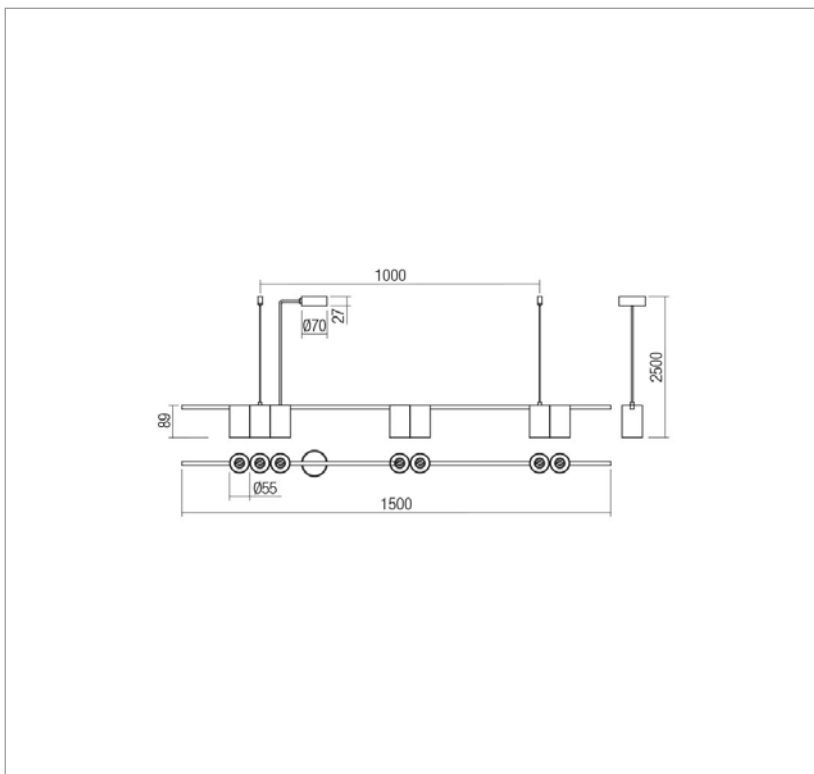

FIȘA TEHNICĂ
SCHEMA DATI
ТЕХНИЧЕСКАЯ СПЕЦИФИКАЦИЯ
ADATLAP
ЛИСТ С ДАННИ
DÁTOVÝ HÁROK

MODI

Art. 01-3519

EN - Indoor suspension, metal structure and aluminum diffusers painted sand black.

RO - Suspensie pentru interior, structură metal și dispersoare din aluminiu vopsite negru mat.

IT - Sospensione per interni, struttura in metallo e diffusori in alluminio verniciati nero opaco.

RU - Подвесной светильник для внутреннего освещения с металлической структурой и алюминиевыми рассеивателями, окрашенными в матово-черный цвет.

HU - Beltéri függeszték, matt fekete fém szerkezet, matt fekete alumínium diszperzór.

BG - Окачен осветител за интериор, метална структура и алуминиеви дифузери, боядисани в матово черно.

SK - Interiérové závesné svietidlo, kovová konštrukcia a hliníkový difúzor lakovaný pieskovou čiernou farbou.

Product type	Suspension
Input voltage	230V, 50Hz
Lamp holder	GU10
Power	7 x max. 10W
Protection class	Class I
IP rating	IP20
Warranty (years)	2

Standards: EN 60598-1:2015 + A1:2018, EN 60598-2-1:2020, EN 60598-2-2:2012, EN 60529:1992 + A2:2013, EN 55015:2019 + A11:2020, EN 61000-3-2:2019, EN 61000-3-3:2013 + A1:2019, EN 61547:2009..
Made in PRC.

REDO GROUP S.R.L.

Str. Alexei Tolstoj, nr. 12, Bacău - 600093, ROMÂNIA.
Tel. +40.234.562.452 / 514.492 / 546.620. Fax +40.234.546.677.

www.smarterlight.ro

Last update: 10/2024