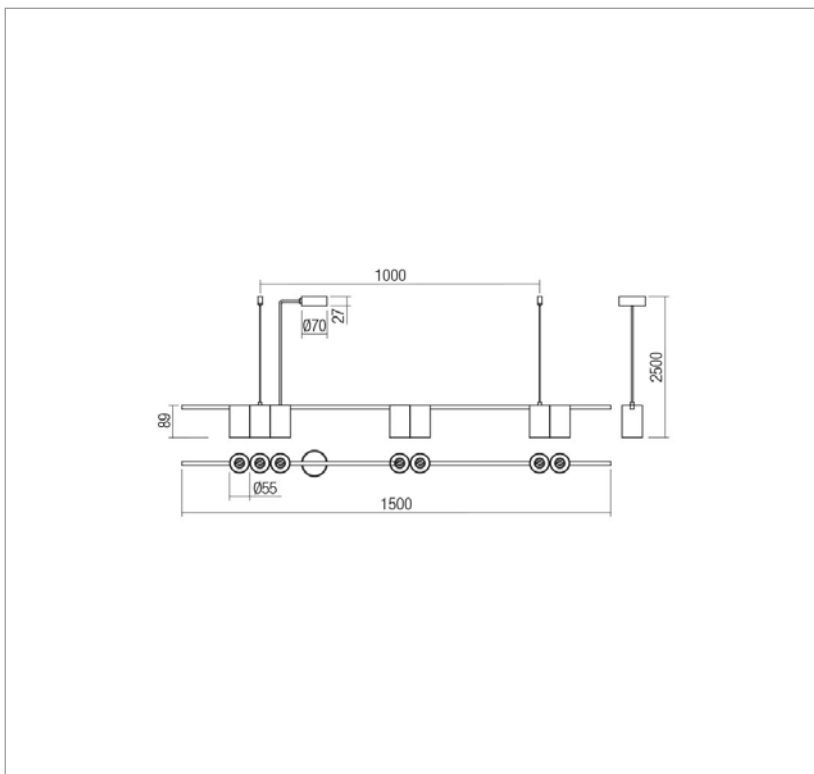

FIȘA TEHNICĂ
SCHEMA DATI
ТЕХНИЧЕСКАЯ СПЕЦИФИКАЦИЯ
ADATLAP
ЛИСТ С ДАННИ
DÁTOVÝ HÁROK

MODI

Art. 01-3518

EN - Indoor suspension, metal structure painted sand black, aluminum diffusers matt gold.

RO - Suspensie pentru interior, structură din metal vopsită negru mat, dispersoare din aluminiu aur mat.

IT - Sospensione per interni, struttura in metallo verniciato nero opaco, diffusori in alluminio oro opaco.

RU - Подвесной светильник для внутреннего освещения с металлической структурой, окрашенной в матово-черный цвет, и рассеивателями из матово-золотистого алюминия.

Product type	Suspension
Input voltage	230V, 50Hz
Lamp holder	GU10
Power	7 x max. 10W
Protection class	Class I
IP rating	IP20
Warranty (years)	2

Standards: EN 60598-1:2015 + A1:2018, EN 60598-2-1:2020, EN 60598-2-2:2012, EN 60529:1992 + A2:2013, EN 55015:2019 + A11:2020, EN 61000-3-2:2019, EN 61000-3-3:2013 + A1:2019, EN 61547:2009..
Made in PRC.