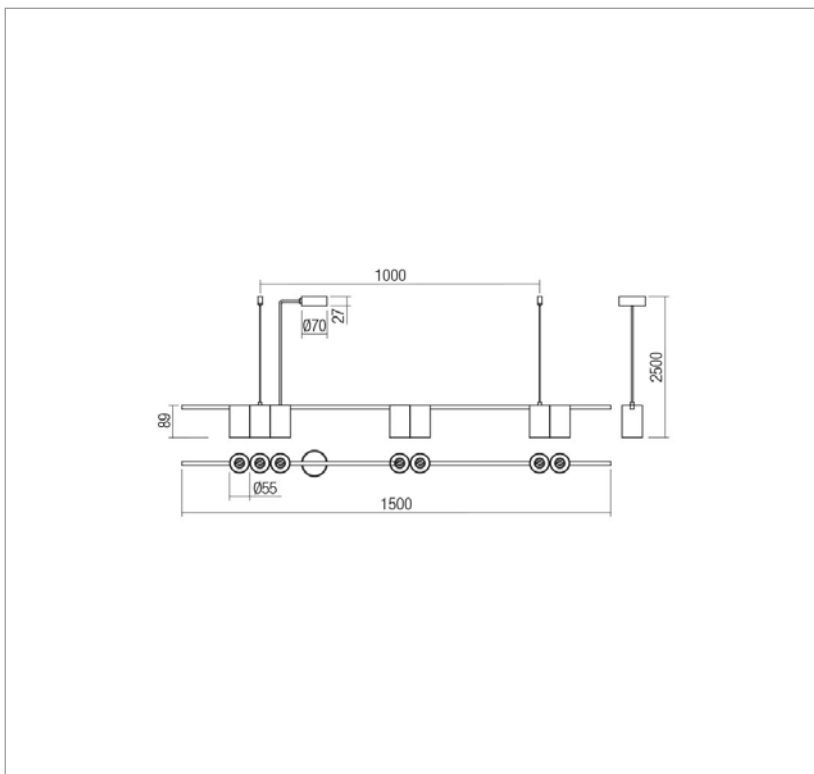

FIȘA TEHNICĂ
SCHEMA DATI
ТЕХНИЧЕСКАЯ СПЕЦИФИКАЦИЯ
ADATLAP
ЛИСТ С ДАННИ
DÁTOVÝ HÁROK

MODI

Art. 01-3517

EN - Indoor suspension, metal structure and aluminum diffusers painted sand white.

RO - Suspensie pentru interior, structură metal și dispersoare din aluminiu vopsite alb mat.

IT - Sospensione per interni, struttura in metallo e diffusori in alluminio verniciati bianco opaco.

RU - Подвесной светильник для внутреннего освещения с металлической структурой и алюминиевыми рассеивателями, окрашенными в матово-белый цвет.

Product type	Suspension
Input voltage	230V, 50Hz
Lamp holder	GU10
Power	7 x max. 10W
Protection class	Class I
IP rating	IP20
Warranty (years)	2

Standards: EN 60598-1:2015 + A1:2018, EN 60598-2-1:2020, EN 60598-2-2:2012, EN 60529:1992 + A2:2013, EN 55015:2019 + A11:2020, EN 61000-3-2:2019, EN 61000-3-3:2013 + A1:2019, EN 61547:2009..
Made in PRC.