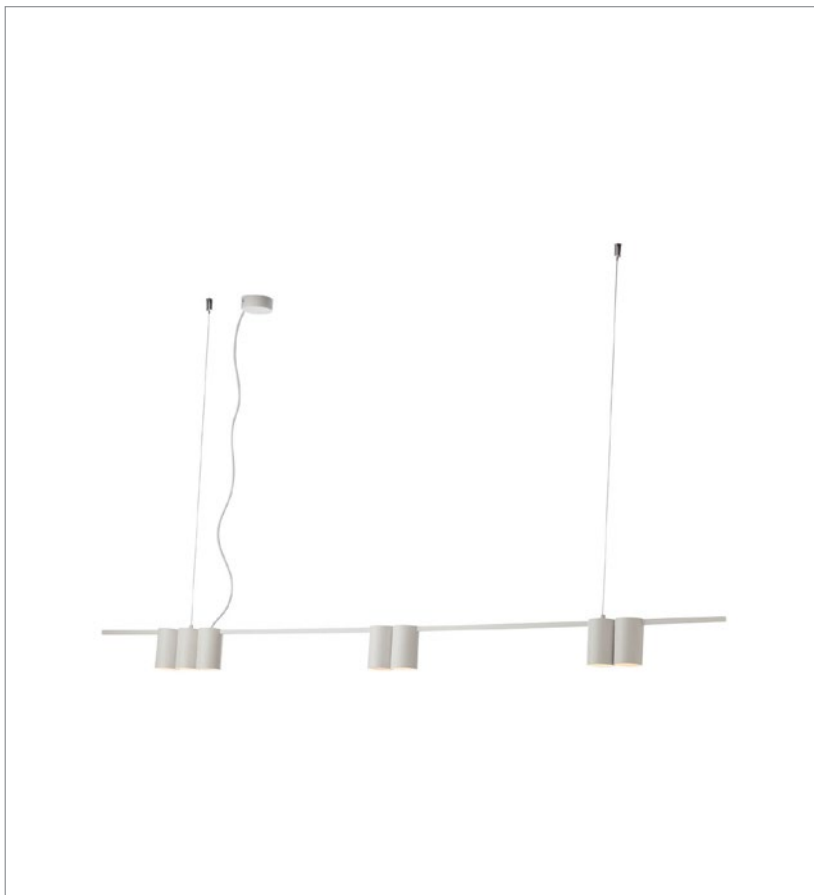

FIȘA TEHNICĂ
SCHEMA DATI
ТЕХНИЧЕСКАЯ СПЕЦИФИКАЦИЯ
ADATLAP
ЛИСТ С ДАННИ
DÁTOVÝ HÁROK

MODI

Art. 01-3517

EN - Indoor suspension, metal structure and aluminum diffusers painted sand white.

RO - Suspensie pentru interior, structură metal și dispersoare din aluminiu vopsite alb mat.

IT - Sospensione per interni, struttura in metallo e diffusori in alluminio verniciati bianco opaco.

RU - Подвесной светильник для внутреннего освещения с металлической структурой и алюминиевыми рассеивателями, окрашенными в матово-белый цвет.

HU - Beltéri függeszték, matt fehér fém szerkezet, matt fehér alumínium diszperzór.

BG - Окачен осветител за интериор, метална структура и алуминиеви дифузери, боядисани в матово бяло.

SK - Interiérové závesné svietidlo, kovová konštrukcia a hliníkový difúzor lakovaný pieskovo bielou farbou.

Product type	Suspension
Input voltage	230V, 50Hz
Lamp holder	GU10
Power	7 x max. 10W
Protection class	Class I
IP rating	IP20
Warranty (years)	2

Standards: EN 60598-1:2015 + A1:2018, EN 60598-2-1:2020, EN 60598-2-2:2012, EN 60529:1992 + A2:2013, EN 55015:2019 + A11:2020, EN 61000-3-2:2019, EN 61000-3-3:2013 + A1:2019, EN 61547:2009..
Made in PRC.

REDO GROUP S.R.L.

Str. Alexei Tolstoj, nr. 12, Bacău - 600093, ROMÂNIA.
Tel. +40.234.562.452 / 514.492 / 546.620. Fax +40.234.546.677.

www.smarterlight.ro

Last update: 10/2024