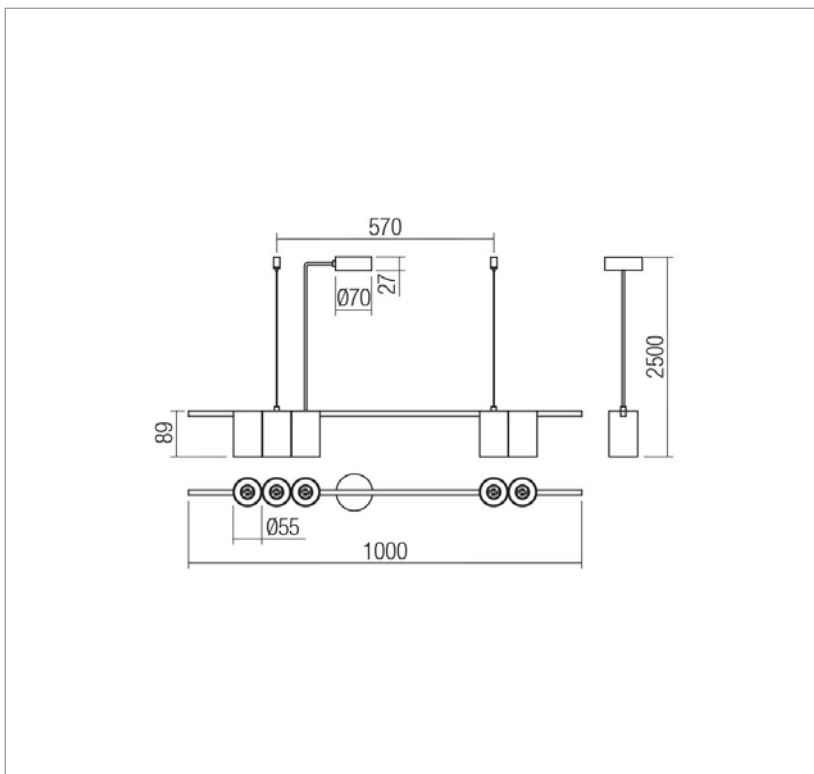

Standards: EN 60598-1:2015 + A1:2018, EN 60598-2-1:2020, EN 60598-2-2:2012, EN 60529:1992 + A2:2013, EN 55015:2019 + A11:2020, EN 61000-3-2:2019, EN 61000-3-3:2013 + A1:2019, EN 61547:2009..
Made in PRC.

REDO GROUP S.R.L.

Str. Alexei Tolstoj, nr. 12, Bacău - 600093, ROMÂNIA.
Tel. +40.234.562.452 / 514.492 / 546.620. Fax +40.234.546.677.

www.smarterlight.ro

Last update: 10/2024