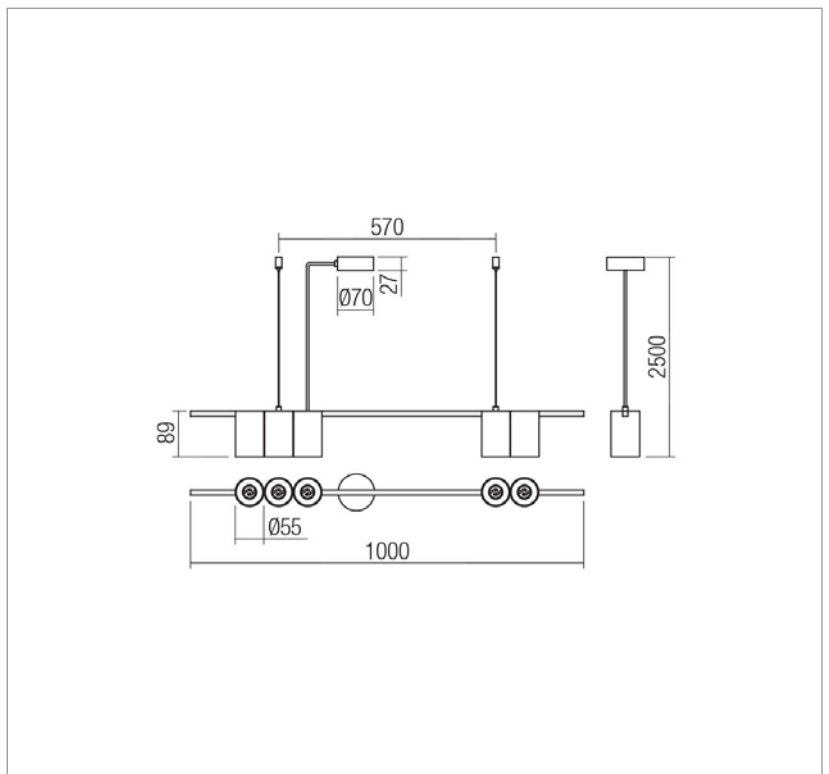

Standards: EN 60598-1:2015 + A1:2018, EN 60598-2-1:2020, EN 60598-2-2:2012, EN 60529:1992 + A2:2013, EN 55015:2019 + A11:2020, EN 61000-3-2:2019, EN 61000-3-3:2013 + A1:2019, EN 61547:2009..
Made in PRC.

REDO GROUP S.R.L.

Str. Alexei Tolstoj, nr. 12, Bacău - 600093, ROMÂNIA.
Tel. +40.234.562.452 / 514.492 / 546.620. Fax +40.234.546.677.

www.smarterlight.ro

Last update: 10/2024