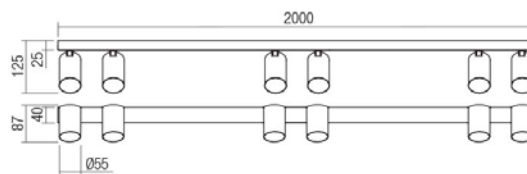

FIȘA TEHNICĂ
SCHEMA DATI
ТЕХНИЧЕСКАЯ СПЕЦИФИКАЦИЯ
ADATLAP
ЛИСТ С ДАННИ
DÁTOVÝ HÁROK

MODI

Art. 01-3513

EN - Indoor ceiling light, metal structure and aluminum diffusers painted sand black.

RO - Plafonieră pentru interior, structură metal și dispersoare din aluminiu vopsite negru mat.

IT - Plafoniera per interni, struttura in metallo e diffusori in alluminio verniciati nero opaco.

RU - Потолочный светильник для внутреннего освещения с металлической структурой и алюминиевыми рассеивателями, окрашенными в матово-черный цвет.

HU - Beltéri mennyezeti lámpa, matt fekete fém szerkezet, matt fekete alumínium diszperzór.

BG - Плафониера за интериор, метална структура и алуминиеви дифузери, боядисани в матово черно.

SK - Interiérové stropné svetidlo, kovová konštrukcia a hliníkový difúzor lakovaný pieskovou čiernou farbou.

Product type	Ceiling lamp
Input voltage	230V, 50Hz
Lamp holder	GU10
Power	6 x max. 10W
Protection class	Class I
IP rating	IP20
Warranty (years)	2

Standards: EN 60598-1:2015 + A1:2018, EN 60598-2-1:2020, EN 60598-2-2:2012, EN 60529:1992 + A2:2013, EN 55015:2019 + A11:2020, EN 61000-3-2:2019, EN 61000-3-3:2013 + A1:2019, EN 61547:2009..
Made in PRC.

REDO GROUP S.R.L.

Str. Alexei Tolstoj, nr. 12, Bacău - 600093, ROMÂNIA.
Tel. +40.234.562.452 / 514.492 / 546.620. Fax +40.234.546.677.

www.smarterlight.ro

Last update: 10/2024