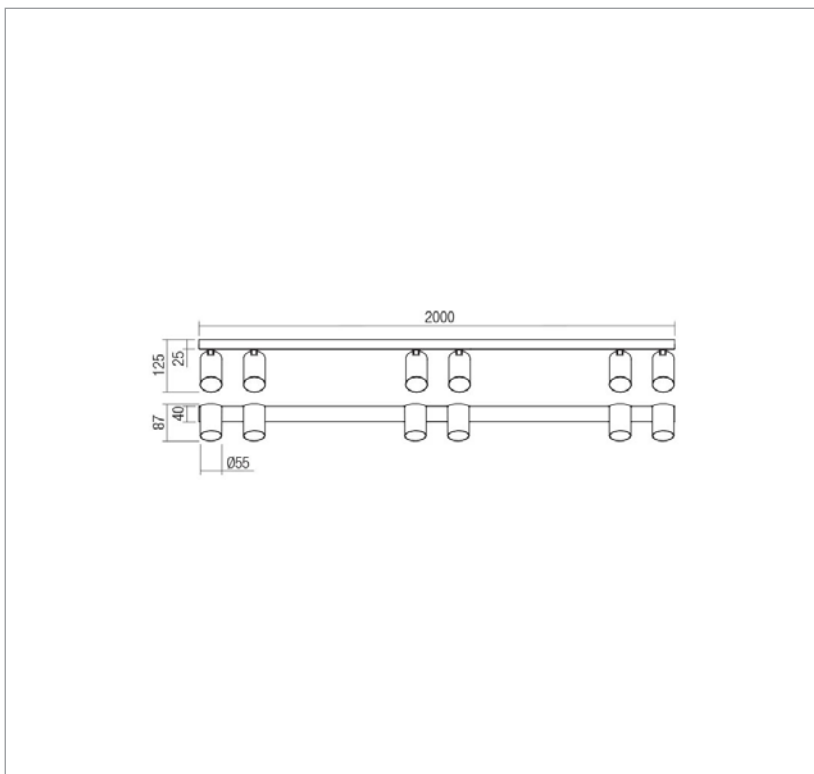

FIȘA TEHNICĂ
SCHEMA DATI
ТЕХНИЧЕСКАЯ СПЕЦИФИКАЦИЯ
ADATLAP
ЛИСТ С ДАННИ
DÁTOVÝ HÁROK

MODI

Art. 01-3511

EN - Indoor ceiling light, metal structure and aluminum diffusers painted sand white.

RO - Plafonieră pentru interior, structură metal și dispersoare din aluminiu vopsite alb mat.

IT - Plafoniera per interni, struttura in metallo e diffusori in alluminio verniciati bianco opaco.

RU - Потолочный светильник для внутреннего освещения с металлической структурой и алюминиевыми рассеивателями, окрашенными в матово-белый цвет.

HU - Beltéri mennyezeti lámpa, matt fehér fém szerkezet, matt fehér alumínium diszperzór.

BG - Плафонiera за интериор, метална структура и алуминиеви дифузери, боядисани в матово бяло.

SK - Interiérové stropné svetidlo, kovová konštrukcia a hliníkový difúzor lakovaný pieskovo bielou farbou.

Product type	Ceiling lamp
Input voltage	230V, 50Hz
Lamp holder	GU10
Power	6 x max. 10W
Protection class	Class I
IP rating	IP20
Warranty (years)	2

Standards: EN 60598-1:2015 + A1:2018, EN 60598-2-1:2020, EN 60598-2-2:2012, EN 60529:1992 + A2:2013, EN 55015:2019 + A11:2020, EN 61000-3-2:2019, EN 61000-3-3:2013 + A1:2019, EN 61547:2009..
Made in PRC.

REDO GROUP S.R.L.

Str. Alexei Tolstoj, nr. 12, Bacău - 600093, ROMÂNIA.
Tel. +40.234.562.452 / 514.492 / 546.620. Fax +40.234.546.677.

www.smarterlight.ro

Last update: 10/2024