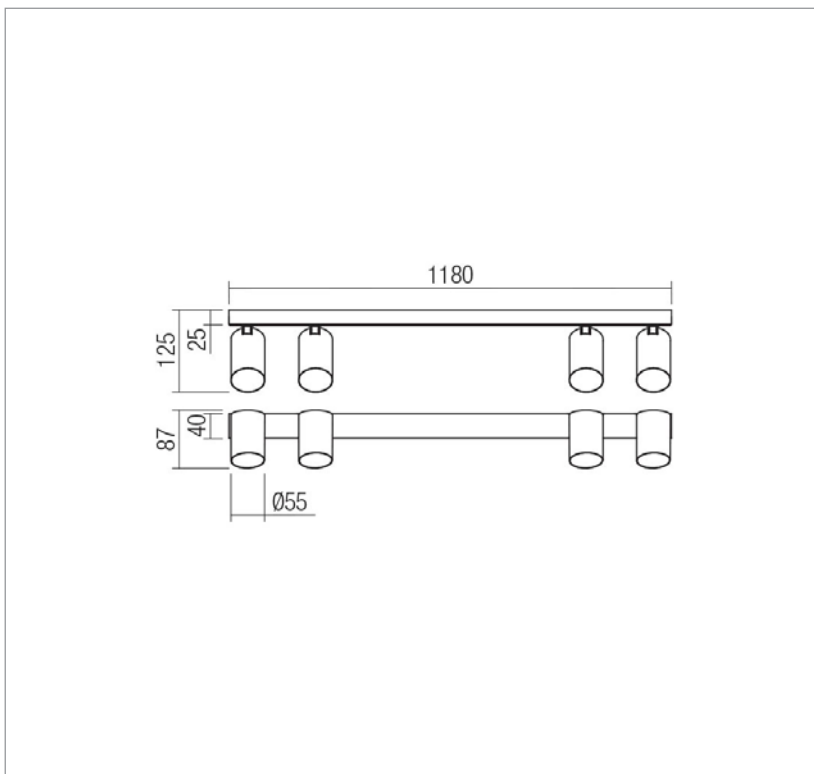

FIȘA TEHNICĂ
SCHEMA DATI
ТЕХНИЧЕСКАЯ СПЕЦИФИКАЦИЯ
ADATLAP
ЛИСТ С ДАННИ
DÁTOVÝ HÁROK

MODI

Art. 01-3510

EN - Indoor ceiling light, metal structure and aluminum diffusers painted sand black.

RO - Plafonieră pentru interior, structură metal și dispersoare din aluminiu vopsite negru mat.

IT - Plafoniera per interni, struttura in metallo e diffusori in alluminio verniciati nero opaco.

RU - Потолочный светильник для внутреннего освещения с металлической структурой и алюминиевыми рассеивателями, окрашенными в матово-черный цвет.

HU - Beltéri mennyezeti lámpa, matt fekete fém szerkezet, matt fekete alumínium diszperzór.

BG - Плафониера за интериор, метална структура и алуминиеви дифузери, боядисани в матово черно.

SK - Interiérové stropné svetidlo, kovová konštrukcia a hliníkový difúzor lakovaný pieskovou čiernou farbou.

Product type	Ceiling lamp
Input voltage	230V, 50Hz
Lamp holder	GU10
Power	4 x max. 10W
Protection class	Class I
IP rating	IP20
Warranty (years)	2

Standards: EN 60598-1:2015 + A1:2018, EN 60598-2-1:2020, EN 60598-2-2:2012, EN 60529:1992 + A2:2013, EN 55015:2019 + A11:2020, EN 61000-3-2:2019, EN 61000-3-3:2013 + A1:2019, EN 61547:2009..
Made in PRC.

REDO GROUP S.R.L.

Str. Alexei Tolstoj, nr. 12, Bacău - 600093, ROMÂNIA.
Tel. +40.234.562.452 / 514.492 / 546.620. Fax +40.234.546.677.

www.smarterlight.ro

Last update: 10/2024