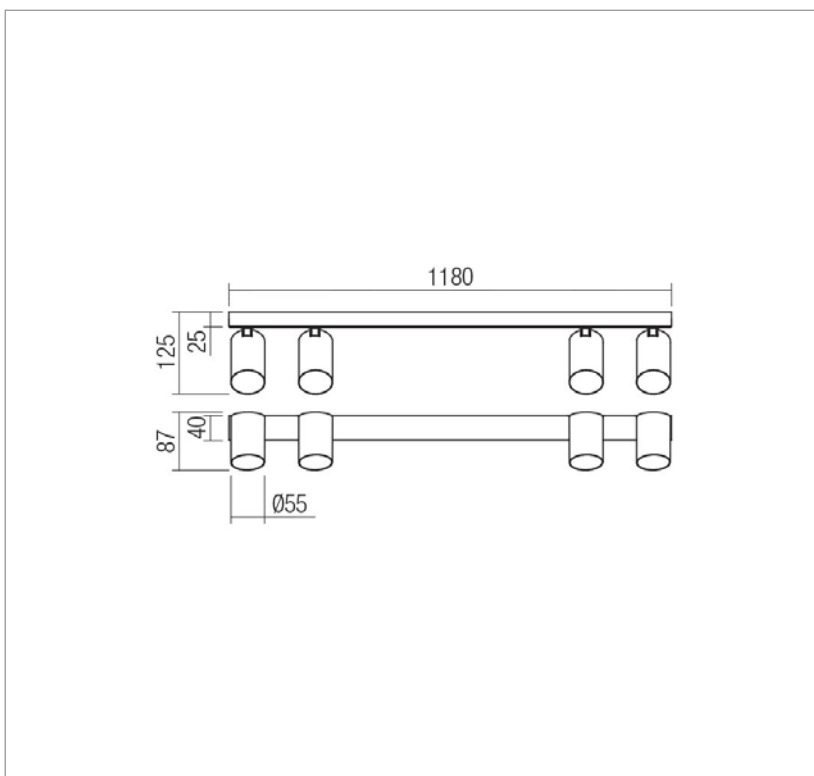

FIȘA TEHNICĂ
SCHEMA DATI
ТЕХНИЧЕСКАЯ СПЕЦИФИКАЦИЯ
ADATLAP
ЛИСТ С ДАННИ
DÁTOVÝ HÁROK

MODI

Art. 01-3508

EN - Indoor ceiling light, metal structure and aluminum diffusers painted sand white.

RO - Plafonieră pentru interior, structură metal și dispersoare din aluminiu vopsite alb mat.

IT - Plafoniera per interni, struttura in metallo e diffusori in alluminio verniciati bianco opaco.

RU - Потолочный светильник для внутреннего освещения с металлической структурой и алюминиевыми рассеивателями, окрашенными в матово-белый цвет.

HU - Beltéri mennyezeti lámpa, matt fehér fém szerkezet, matt fehér alumínium diszperzór.

BG - Плафониера за интериор, метална структура и алуминиеви дифузери, боядисани в матово бяло.

SK - Interiérové stropné svetidlo, kovová konštrukcia a hliníkový difúzor lakovaný pieskovo bielou farbou.

Product type	Ceiling lamp
Input voltage	230V, 50Hz
Lamp holder	GU10
Power	4 x max. 10W
Protection class	Class I
IP rating	IP20
Warranty (years)	2

Standards: EN 60598-1:2015 + A1:2018, EN 60598-2-1:2020, EN 60598-2-2:2012, EN 60529:1992 + A2:2013, EN 55015:2019 + A11:2020, EN 61000-3-2:2019, EN 61000-3-3:2013 + A1:2019, EN 61547:2009..
Made in PRC.

REDO GROUP S.R.L.

Str. Alexei Tolstoj, nr. 12, Bacău - 600093, ROMÂNIA.
Tel. +40.234.562.452 / 514.492 / 546.620. Fax +40.234.546.677.

www.smarterlight.ro

Last update: 10/2024