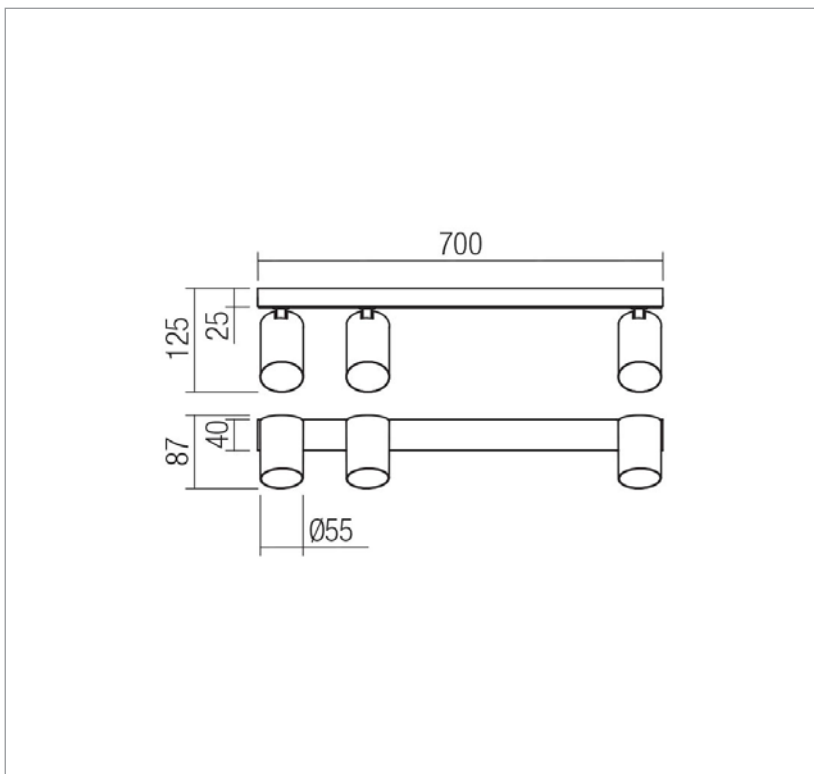

FIȘA TEHNICĂ
SCHEMA DATI
ТЕХНИЧЕСКАЯ СПЕЦИФИКАЦИЯ
ADATLAP
ЛИСТ С ДАННИ
DÁTOVÝ HÁROK

MODI

Art. 01-3507

EN - Indoor ceiling light, metal structure and aluminum diffusers painted sand black.

RO - Plafonieră pentru interior, structură metal și dispersoare din aluminiu vopsite negru mat.

IT - Plafoniera per interni, struttura in metallo e diffusori in alluminio verniciati nero opaco.

RU - Потолочный светильник для внутреннего освещения с металлической структурой и алюминиевыми рассеивателями, окрашенными в матово-черный цвет.

HU - Beltéri mennyezeti lámpa, matt fekete fém szerkezet, matt fekete alumínium diszperzór.

BG - Плафониера за интериор, метална структура и алуминиеви дифузери, боядисани в матово черно.

SK - Interiérové stropné svetidlo, kovová konštrukcia a hliníkový difúzor lakovaný pieskovou čiernou farbou.

Product type	Ceiling lamp
Input voltage	230V, 50Hz
Lamp holder	GU10
Power	3 x max. 10W
Protection class	Class I
IP rating	IP20
Warranty (years)	2

Standards: EN 60598-1:2015 + A1:2018, EN 60598-2-1:2020, EN 60598-2-2:2012, EN 60529:1992 + A2:2013, EN 55015:2019 + A11:2020, EN 61000-3-2:2019, EN 61000-3-3:2013 + A1:2019, EN 61547:2009..
Made in PRC.

REDO GROUP S.R.L.

Str. Alexei Tolstoj, nr. 12, Bacău - 600093, ROMÂNIA.
Tel. +40.234.562.452 / 514.492 / 546.620. Fax +40.234.546.677.

www.smarterlight.ro

Last update: 10/2024