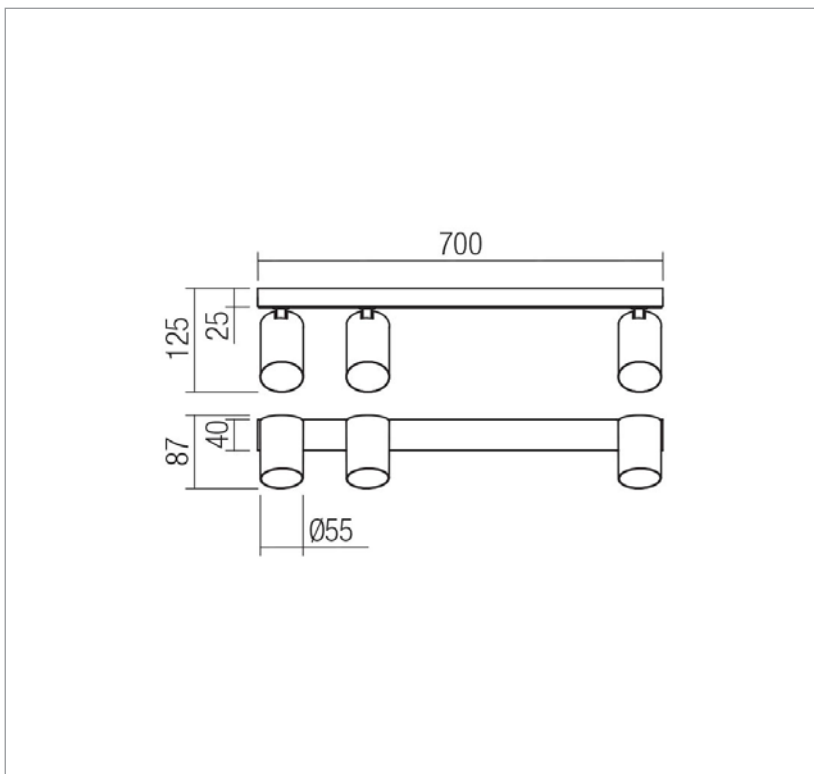

FIȘA TEHNICĂ
SCHEMA DATI
ТЕХНИЧЕСКАЯ СПЕЦИФИКАЦИЯ
ADATLAP
ЛИСТ С ДАННИ
DÁTOVÝ HÁROK

MODI

Art. 01-3506

EN - Indoor ceiling light, metal structure painted sand black, aluminum diffusers matt gold.

RO - Plafonieră pentru interior, structură din metal vopsită negru mat, dispersoare din aluminiu aur mat.

IT - Plafoniera per interni, struttura in metallo verniciato nero opaco, diffusori in alluminio oro opaco.

RU - Потолочный светильник для внутреннего освещения с металлической структурой, окрашенной в матово-черный цвет, и рассеивателями из матово-золотистого алюминия.

HU - Beltéri mennyezeti lámpa, matt fekete fém szerkezet, matt arany alumínium diszperzór.

BG - Плафониера за интериор, метална структура, боядисана в матово черно, дифузери от матов златист алуминий.

SK - Interiérové stropné svetidlo, kovová konštrukcia lakovaná v pieskovo čiernej, hliníkový difúzor matná zlatá.

Product type	Ceiling lamp
Input voltage	230V, 50Hz
Lamp holder	GU10
Power	3 x max. 10W
Protection class	Class I
IP rating	IP20
Warranty (years)	2

Standards: EN 60598-1:2015 + A1:2018, EN 60598-2-1:2020, EN 60598-2-2:2012, EN 60529:1992 + A2:2013, EN 55015:2019 + A11:2020, EN 61000-3-2:2019, EN 61000-3-3:2013 + A1:2019, EN 61547:2009..
Made in PRC.

REDO GROUP S.R.L.

Str. Alexei Tolstoj, nr. 12, Bacău - 600093, ROMÂNIA.
Tel. +40.234.562.452 / 514.492 / 546.620. Fax +40.234.546.677.

www.smarterlight.ro

Last update: 10/2024