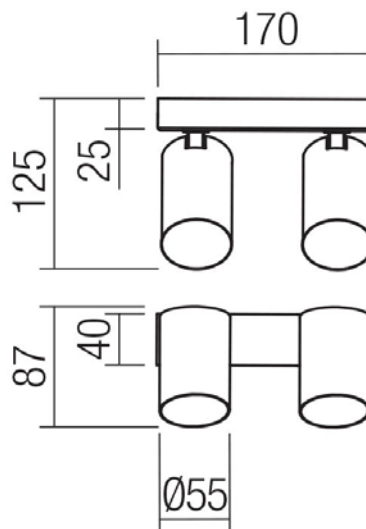

Standards: EN 60598-1:2015 + A1:2018, EN 60598-2-1:2020, EN 60598-2-2:2012, EN 60529:1992 + A2:2013, EN 55015:2019 + A11:2020, EN 61000-3-2:2019, EN 61000-3-3:2013 + A1:2019, EN 61547:2009..
Made in PRC.

REDO GROUP S.R.L.

Str. Alexei Tolstoj, nr. 12, Bacău - 600093, ROMÂNIA.
Tel. +40.234.562.452 / 514.492 / 546.620. Fax +40.234.546.677.

www.smarterlight.ro

Last update: 10/2024