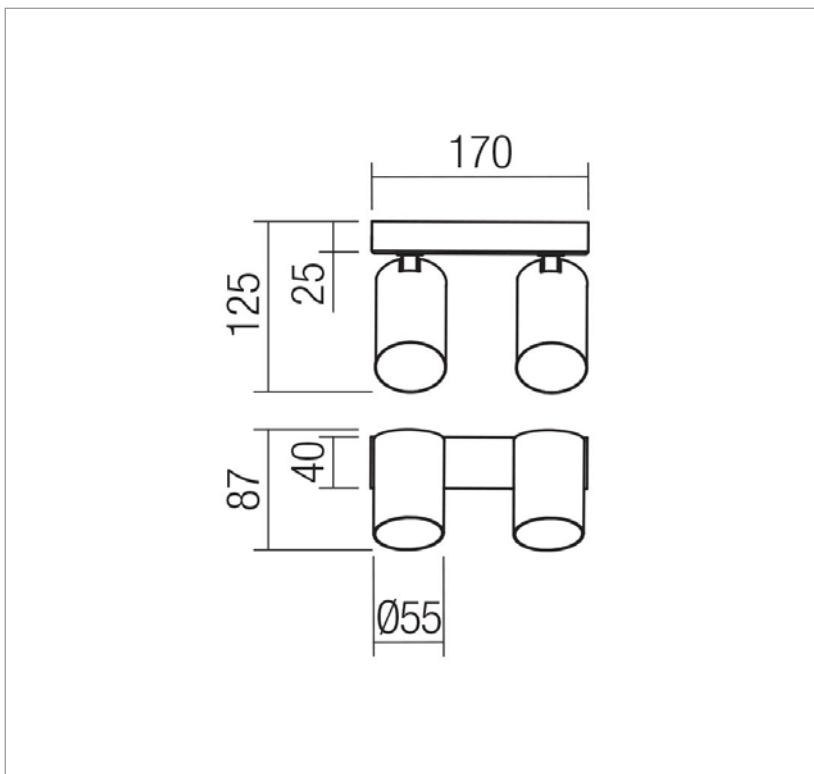

Standards: EN 60598-1:2015 + A1:2018, EN 60598-2-1:2020, EN 60598-2-2:2012, EN 60529:1992 + A2:2013, EN 55015:2019 + A11:2020, EN 61000-3-2:2019, EN 61000-3-3:2013 + A1:2019, EN 61547:2009..
Made in PRC.

REDO GROUP S.R.L.

Str. Alexei Tolstoj, nr. 12, Bacău - 600093, ROMÂNIA.
Tel. +40.234.562.452 / 514.492 / 546.620. Fax +40.234.546.677.

www.smarterlight.ro

Last update: 10/2024