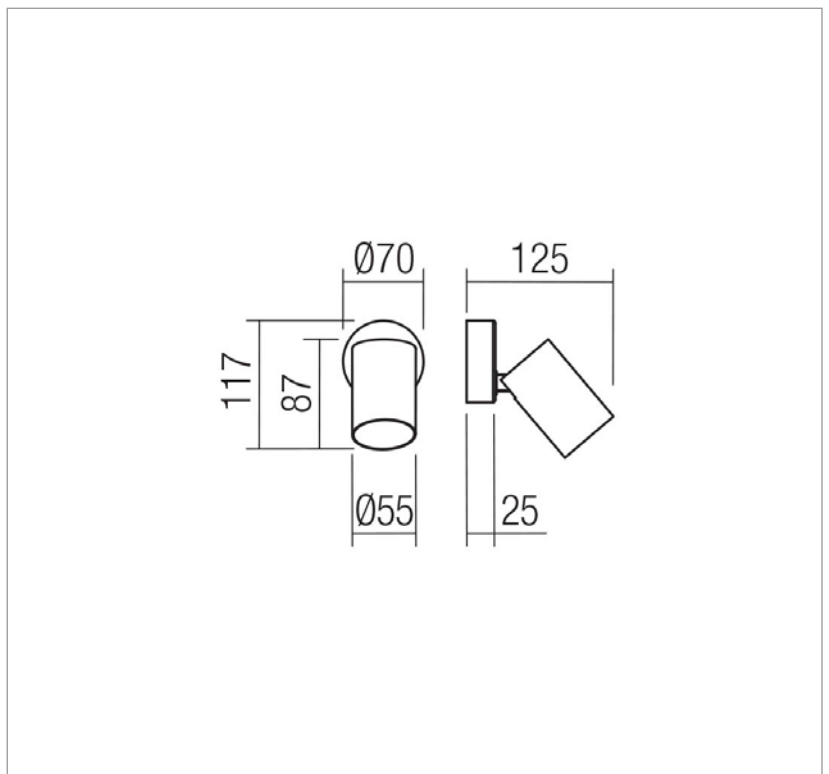

Standards: EN 60598-1:2015 + A1:2018, EN 60598-2-1:2020, EN 60598-2-2:2012, EN 60529:1992 + A2:2013, EN 55015:2019 + A11:2020, EN 61000-3-2:2019, EN 61000-3-3:2013 + A1:2019, EN 61547:2009..
Made in PRC.

REDO GROUP S.R.L.

Str. Alexei Tolstoj, nr. 12, Bacău - 600093, ROMÂNIA.
Tel. +40.234.562.452 / 514.492 / 546.620. Fax +40.234.546.677.

www.smarterlight.ro

Last update: 10/2024