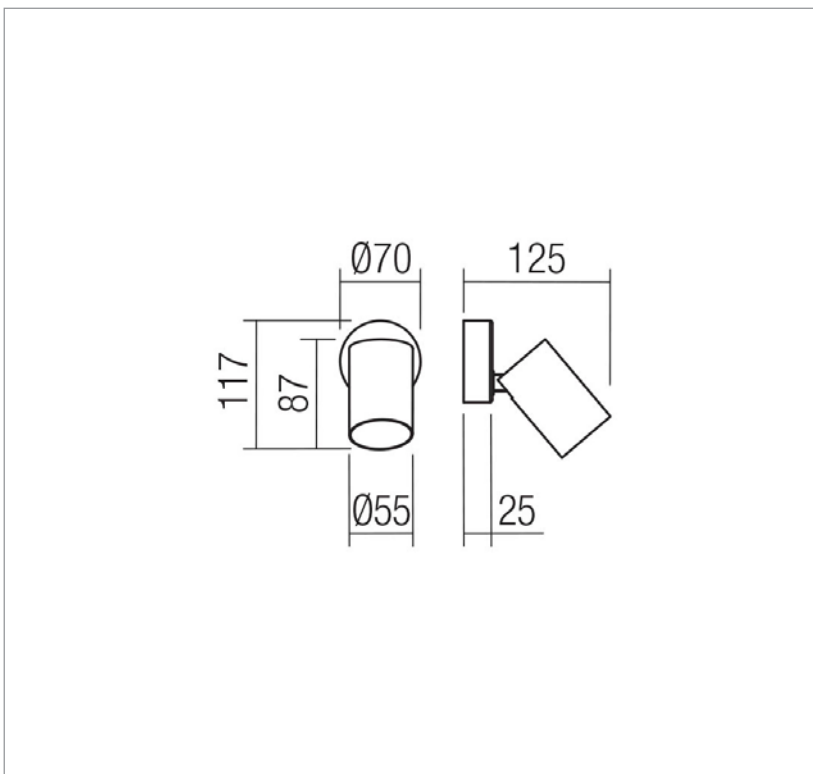

FIȘA TEHNICĂ
SCHEMA DATI
ТЕХНИЧЕСКАЯ СПЕЦИФИКАЦИЯ
ADATLAP
ЛИСТ С ДАННИ
DÁTOVÝ HÁROK

MODI

Art. 01-3499

EN - Indoor wall light / ceiling light, metal structure and aluminum diffuser painted sand white.

RO - Aplică / plafonieră pentru interior, structură metal și dispersor din aluminiu vopsite alb mat.

IT - Applique/plafoniera per interni, struttura in metallo e diffusore in alluminio verniciato bianco opaco.

RU - Бра / потолочный светильник для внутреннего освещения с металлической структурой и алюминиевым рассеивателем, окрашенными в матово-белый цвет.

HU - Beltéri falí/mennyezeti lámpa, matt fehér fém szerkezet, matt fehér alumínium diszperzór.

BG - Аплик / Плафониера за интериор, метална структура и алуминиев дифузер, боядисани в матово бяло.

SK - Interiérové nástenné / stropné svetidlo, kovová konštrukcia a hliníkový difúzor lakovaný pieskovo bielou farbou.

Product type	Wall lamp / Ceiling lamp
Input voltage	230V, 50Hz
Lamp holder	GU10
Power	1 x max. 10W
Protection class	Class I
IP rating	IP20
Warranty (years)	2

Standards: EN 60598-1:2015 + A1:2018, EN 60598-2-1:2020, EN 60598-2-2:2012, EN 60529:1992 + A2:2013, EN 55015:2019 + A11:2020, EN 61000-3-2:2019, EN 61000-3-3:2013 + A1:2019, EN 61547:2009..
Made in PRC.

REDO GROUP S.R.L.

Str. Alexei Tolstoj, nr. 12, Bacău - 600093, ROMÂNIA.
Tel. +40.234.562.452 / 514.492 / 546.620. Fax +40.234.546.677.

www.smarterlight.ro

Last update: 10/2024