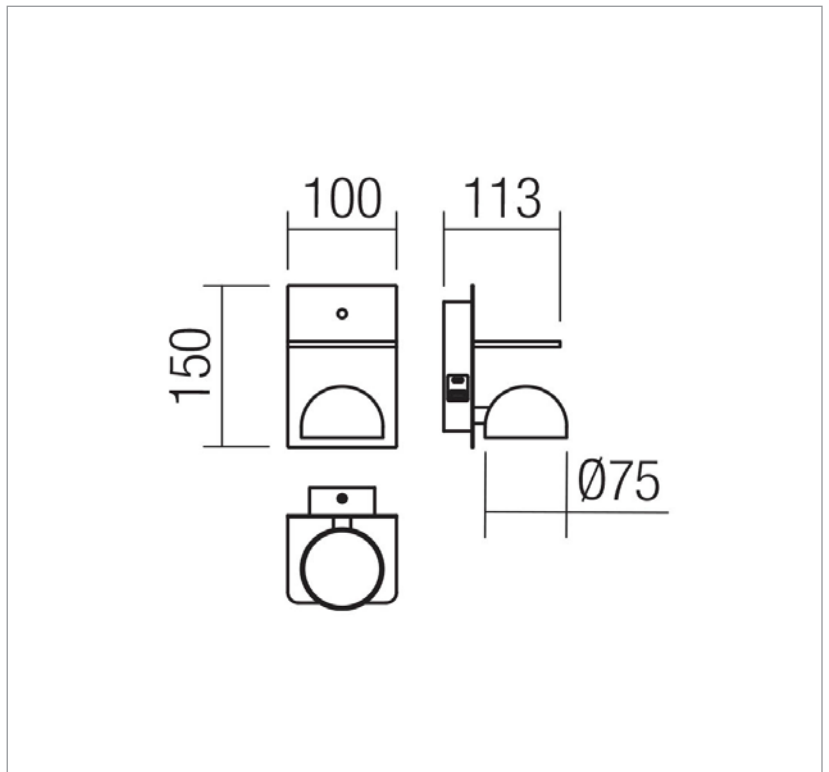

RU - Бра для внутреннего освещения с ориентируемым светом, оснащенное светодиодами SMD, разъемом USB (5В/2А) и переключателем ВКЛ/ВЫКЛ, со структурой из литого под давлением алюминия, окрашенной в электростатическом поле в матово-черный цвет, и рассеивателем из опалового PMMA.

HU - Beltéri fali lámpa mozgatható spottal, SMD LED-el szerelve, USB port (5V/2A) és ON/OFF kapcsolóval, elektrosztatikus mezőben festett matt fekete, nyomás alatt öntött alumínium szerkezet, opál PMMA diszperzór.

BG - Аплик за интериор с регулируем свет, оборудван с LED-ове SMD, USB порт (5V/2A) и прерыватель ВКЛ/ИЗКЛ, структура от лят под налягане алуминий, боядисана в электростатично поле в матово черно, опалов PMMA дифузер.

SK - Interiérové nástenné nastaviteľné svetidlo, vybavené SMD LED, USB portom (5V/2A) a vypínačom ON/OFF, hliníková tlakovo liata konštrukcia elektrostaticky lakovaná v pieskovej čiernej farbe, opalový PMMA difúzor.

Product type	Wall lamp
Input voltage	220-240V, 50/60Hz
Power	7W
Led type	1 pcs x 7W, BRIDGELUX COB LED
Color temperature	3000K
Led luminous flux	711 lm
System luminous flux	537 lm
CRI	90
OPTICS	-
Dimmable	TRIAC dimmable
Øuse (lm)	711
Pon (w)	7
FTM	0.926
ηTM	94.06
Energy efficiency class	F
Warranty (years)	3
Protection class	Class I
IP rating	IP20

LED removal by a specialist **YES**
Driver removal by a specialist **YES**

Standards: EN 60598-1:2015, EN 60598-2-1:1989, EN 60529:1992+A2:2013, EN 62493:2015, EN 62471:2008, EN 62031:2008+A2:2015, EN 55015:2013+A1:2015, EN 61000-3-2:2014, EN 61000-3-3:2013, EN 61547:2009.
Made in PRC.

REDO GROUP S.R.L.

Str. Alexei Tolstoi, nr. 12, Bacău - 600093, ROMÂNIA.
Tel. +40.234.562.452 / 514.492 / 546.620. Fax +40.234.546.677.

www.smarterlight.ro

Last update: 10/2024