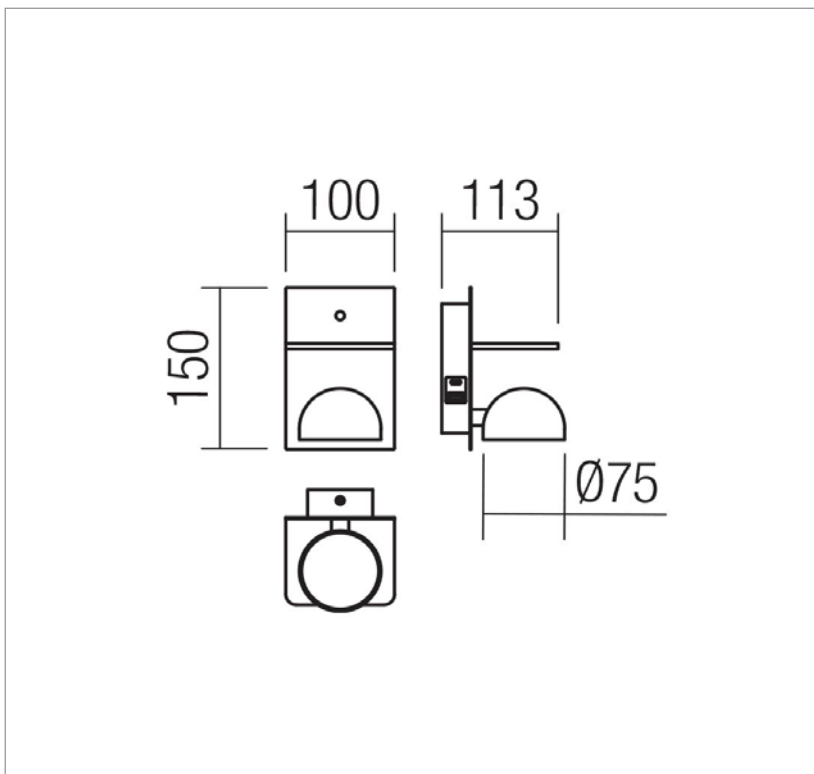

LED removal by a specialist **YES**
Driver removal by a specialist **YES**

Standards: EN 60598-1:2015, EN 60598-2-1:1989, EN 60529:1992+A2:2013, EN 62493:2015, EN 62471:2008, EN 62031:2008+A2:2015, EN 55015:2013+A1:2015, EN 61000-3-2:2014, EN 61000-3-3:2013, EN 61547:2009.
Made in PRC.

REDO GROUP S.R.L.

Str. Alexei Tolstoi, nr. 12, Bacău - 600093, ROMÂNIA.
Tel. +40.234.562.452 / 514.492 / 546.620. Fax +40.234.546.677.

www.smarterlight.ro

Last update: 10/2024