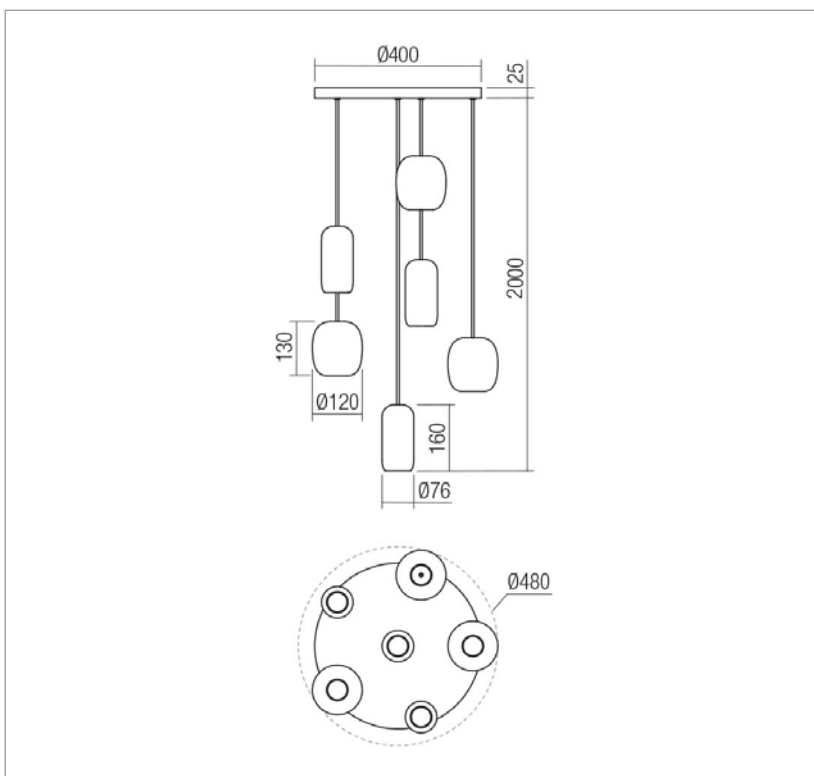

FIȘA TEHNICĂ
SCHEMA DATI
ТЕХНИЧЕСКАЯ СПЕЦИФИКАЦИЯ
ADATLAP
ЛИСТ С ДАННИ
DÁTOVÝ HÁROK

BOOM

Art. 01-3482

EN - Suspension for interior, sand black painted metal structure, metal diffusers painted sand black, sand green and sand brown.

RO - Suspensie pentru interior, structură din metal vopsită negru mat, dispersoare din metal vopsite negru mat, verde mat și maro mat.

IT - Sospensione da interni, struttura in metallo verniciato nero opaco, diffusori in metallo verniciati nero opaco, verde opaco e marrone opaco.

RU - Подвесной светильник для внутреннего освещения с металлической структурой, окрашенной в матово-черный цвет, и металлическими рассеивателями, окрашенными в матово-черный, матово-зеленый и матово-коричневый цвета.

HU - Beltéri függeszték, matt fekete fém szerkezet, matt fekete, matt zöld és matt barna fém diszperzór.

BG - Окачен осветител за интериор, метална структура, боядисана в матово черно, метален дифузери, боядисани в матово черно, матово зелено и матово кафяво.

SK - Závesné interiérové svietidlo, kovová konštrukcia pieskovo čierna lakovaná, kovové difúzory lakované v pieskovo čiernej, pieskovo zelenej a pieskovo hnedej.

Product type	Suspension
Input voltage	230V, 50Hz
Lamp holder	GU10
Power	6 x max. 10W
Protection class	Class II
IP rating	IP20
Warranty (years)	2

Standards: EN 60598-1:2015 + A1:2018, EN 60598-2-1:2020, EN 60598-2-2:2012, EN 60529:1992 + A2:2013, EN 55015:2019 + A11:2020, EN 61000-3-2:2019, EN 61000-3-3:2013 + A1:2019, EN 61547:2009..
Made in PRC.

REDO GROUP S.R.L.

Str. Alexei Tolstoj, nr. 12, Bacău - 600093, ROMÂNIA.
Tel. +40.234.562.452 / 514.492 / 546.620. Fax +40.234.546.677.

www.smarterlight.ro

Last update: 10/2024