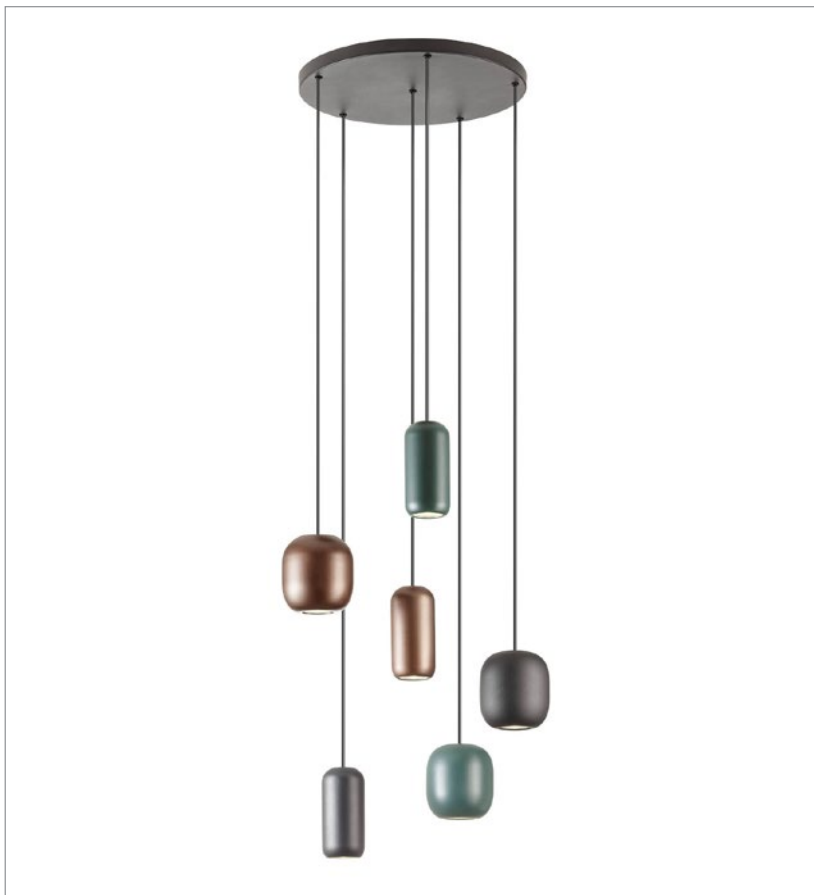

## BOOM

Art. 01-3482

EN - Suspension for interior, sand black painted metal structure, metal diffusers painted sand black, sand green and sand brown.

RO - Suspensie pentru interior, structură din metal vopsită negru mat, dispersoare din metal vopsite negru mat, verde mat și maro mat.

IT - Sospensione da interni, struttura in metallo verniciato nero opaco, diffusori in metallo verniciati nero opaco, verde opaco e marrone opaco.

RU - Подвесной светильник для внутреннего освещения с металлической структурой, окрашенной в матово-черный цвет, и металлическими рассеивателями, окрашенными в матово-черный, матово-зеленый и матово-коричневый цвета.

HU - Beltéri függeszték, matt fekete fém szerkezet, matt fekete, matt zöld és matt barna fém diszperzór.

BG - Окачен осветител за интериор, метална структура, боядисана в матово черно, метален дифузери, боядисани в матово черно, матово зелено и матово кафяво.

SK - Závesné interiérové svietidlo, kovová konštrukcia pieskovo čierna lakovaná, kovové difúzory lakované v pieskovo čiernej, pieskovo zelenej a pieskovo hnedej.

Product type	<b>Suspension</b>
Input voltage	<b>230V, 50Hz</b>
Lamp holder	<b>GU10</b>
Power	<b>6 x max. 10W</b>
Protection class	<b>Class II</b>
IP rating	<b>IP20</b>
Warranty (years)	<b>2</b>