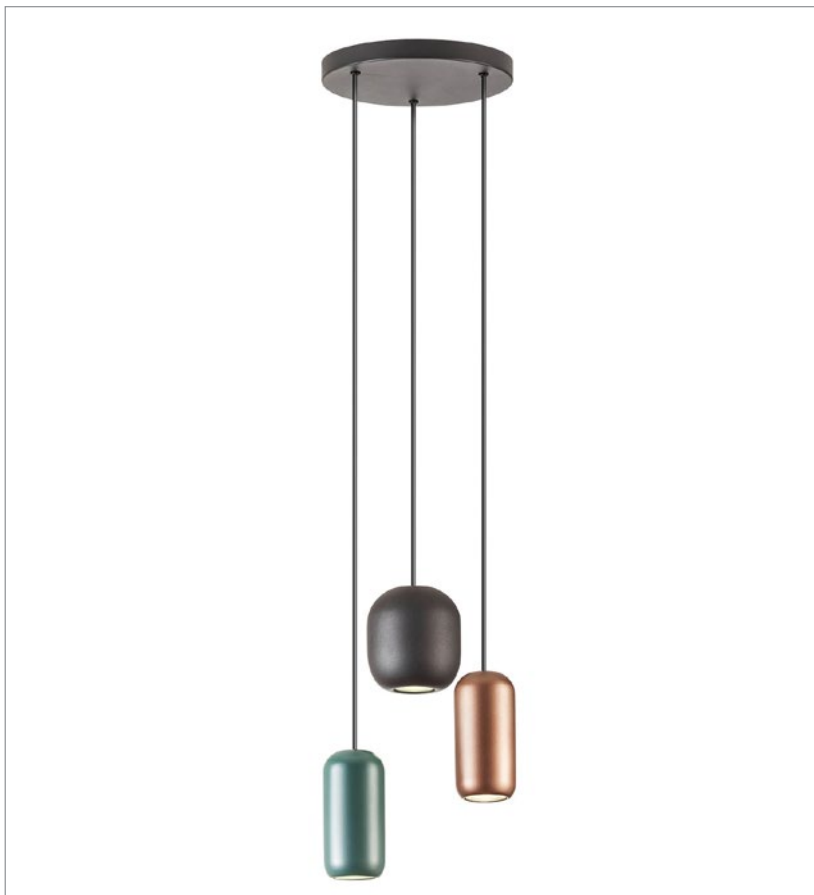

FIȘA TEHNICĂ
SCHEMA DATI
ТЕХНИЧЕСКАЯ СПЕЦИФИКАЦИЯ
ADATLAP
ЛИСТ С ДАННИ
DÁTOVÝ HÁROK

BOOM

Art. 01-3480

EN - Suspension for interior, sand black painted metal structure, metal diffusers painted sand black, sand green and sand brown.

RO - Suspensie pentru interior, structură din metal vopsită negru mat, dispersoare din metal vopsite negru mat, verde mat și maro mat.

IT - Sospensione da interni, struttura in metallo verniciato nero opaco, diffusori in metallo verniciati nero opaco, verde opaco e marrone opaco.

RU - Подвесной светильник для внутреннего освещения с металлической структурой, окрашенной в матово-черный цвет, и металлическими рассеивателями, окрашенными в матово-черный, матово-зеленый и матово-коричневый цвета.

SK - Závesné interiérové svietidlo, kovová konštrukcia pieskovo čierna lakovaná, kovové difúzory lakované v pieskovo čiernej, pieskovo zelenej a pieskovo hnedej.

| | |
|------------------|---------------------|
| Product type | Suspension |
| Input voltage | 230V, 50Hz |
| Lamp holder | GU10 |
| Power | 3 x max. 10W |
| Protection class | Class II |
| IP rating | IP20 |
| Warranty (years) | 2 |