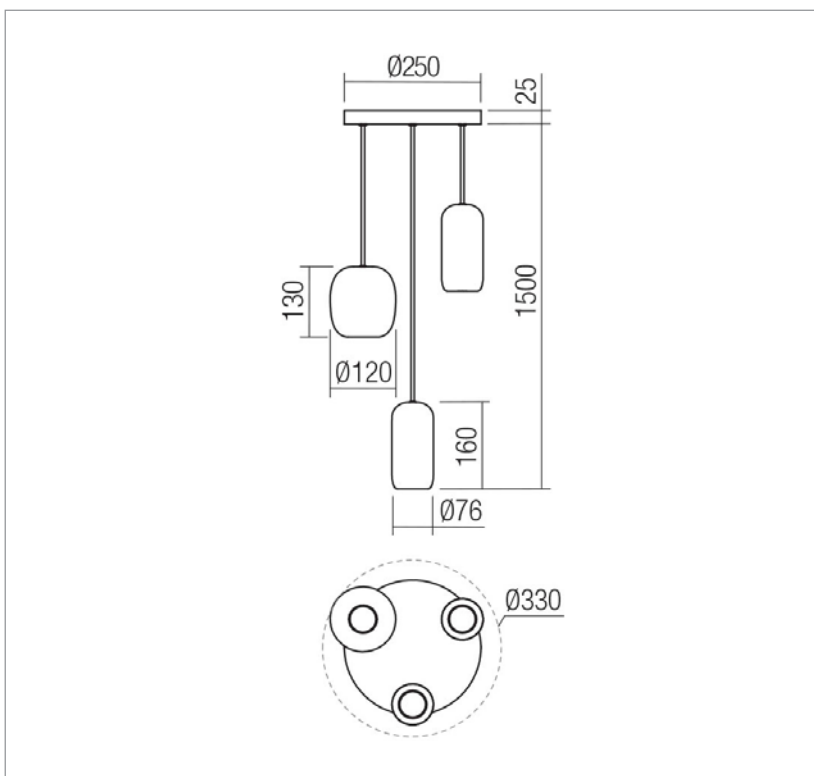

FIȘA TEHNICĂ
SCHEMA DATI
ТЕХНИЧЕСКАЯ СПЕЦИФИКАЦИЯ
ADATLAP
ЛИСТ С ДАННИ
DÁTOVÝ HÁROK

BOOM

Art. 01-3480

EN - Suspension for interior, sand black painted metal structure, metal diffusers painted sand black, sand green and sand brown.

RO - Suspensie pentru interior, structură din metal vopsită negru mat, dispersoare din metal vopsite negru mat, verde mat și maro mat.

IT - Sospensione da interni, struttura in metallo verniciato nero opaco, diffusori in metallo verniciati nero opaco, verde opaco e marrone opaco.

RU - Подвесной светильник для внутреннего освещения с металлической структурой, окрашенной в матово-черный цвет, и металлическими рассеивателями, окрашенными в матово-черный, матово-зеленый и матово-коричневый цвета.

HU - Beltéri függeszték, matt fekete fém szerkezet, matt fekete, matt zöld és matt barna fém diszperzór.

BG - Окачен осветител за интериор, метална структура, боядисана в матово черно, метален дифузери, боядисани в матово черно, матово зелено и матово кафяво.

SK - Závesné interiérové svietidlo, kovová konštrukcia pieskovo čierna lakovaná, kovové difúzory lakované v pieskovo čiernej, pieskovo zelenej a pieskovo hnedej.

Product type	Suspension
Input voltage	230V, 50Hz
Lamp holder	GU10
Power	3 x max. 10W
Protection class	Class II
IP rating	IP20
Warranty (years)	2

Standards: EN 60598-1:2015 + A1:2018, EN 60598-2-1:2020, EN 60598-2-2:2012, EN 60529:1992 + A2:2013, EN 55015:2019 + A11:2020, EN 61000-3-2:2019, EN 61000-3-3:2013 + A1:2019, EN 61547:2009..
Made in PRC.

REDO GROUP S.R.L.

Str. Alexei Tolstoj, nr. 12, Bacău - 600093, ROMÂNIA.
Tel. +40.234.562.452 / 514.492 / 546.620. Fax +40.234.546.677.

www.smarterlight.ro

Last update: 10/2024