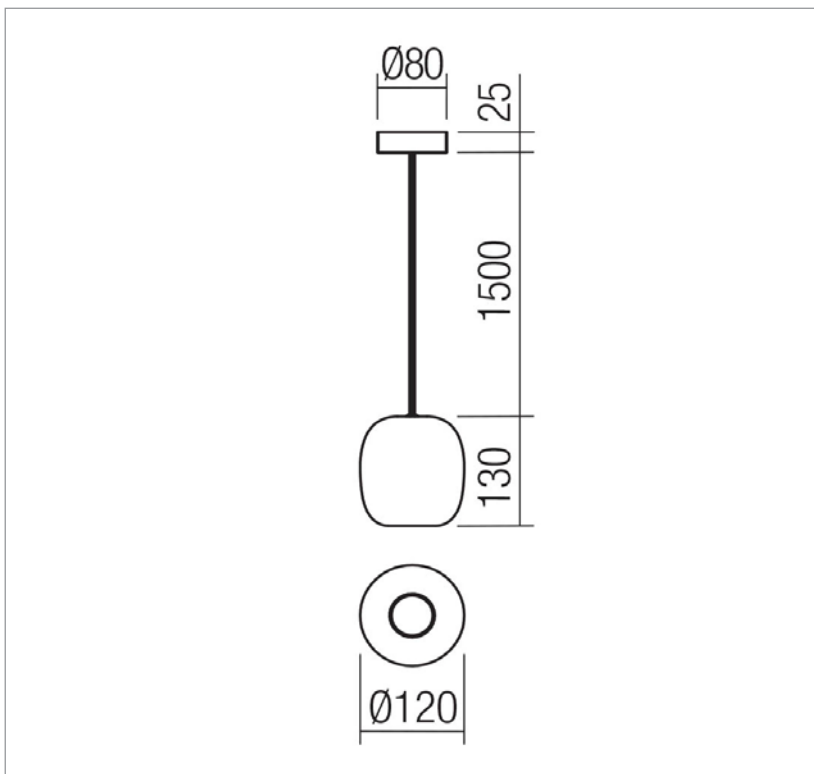

FIȘA TEHNICĂ
SCHEMA DATI
ТЕХНИЧЕСКАЯ СПЕЦИФИКАЦИЯ
ADATLAP
ЛИСТ С ДАННИ
DÁTOVÝ HÁROK

BOOM

Art. 01-3479

EN - Suspension for interior, sand black painted metal structure, sand brown painted metal diffuser.

RO - Suspensie pentru interior, structură din metal vopsită neagră mat, dispersor din metal vopsit maro mat.

IT - Sospensione da interni, struttura in metallo verniciato nero opaco, diffusore in metallo verniciato marrone opaco.

RU - Подвесной светильник для внутреннего освещения с металлической структурой, окрашенной в матово-черный цвет, и металлическим рассеивателем, окрашенным в матово-коричневый цвет.

HU - Beltéri függeszték, matt fekete fém szerkezet, matt barna fém diszperzór.

BG - Окачен осветител за интериор, метална структура, боядисана в матово черно, метален дифузер, боядисан в матово кафяво.

SK - Závěsné interiérové svietidlo, kovová konštrukcia lakovaná v pieskovej čiernej, kovový difúzor lakovaný v pieskovo hnedej.

Product type	Suspension
Input voltage	230V, 50Hz
Lamp holder	GU10
Power	1 x max. 10W
Protection class	Class II
IP rating	IP20
Warranty (years)	2

Standards: EN 60598-1:2015 + A1:2018, EN 60598-2-1:2020, EN 60598-2-2:2012, EN 60529:1992 + A2:2013, EN 55015:2019 + A11:2020, EN 61000-3-2:2019, EN 61000-3-3:2013 + A1:2019, EN 61547:2009..
Made in PRC.

REDO GROUP S.R.L.

Str. Alexei Tolstoi, nr. 12, Bacău - 600093, ROMÂNIA.
Tel. +40.234.562.452 / 514.492 / 546.620. Fax +40.234.546.677.

www.smarterlight.ro

Last update: 10/2024