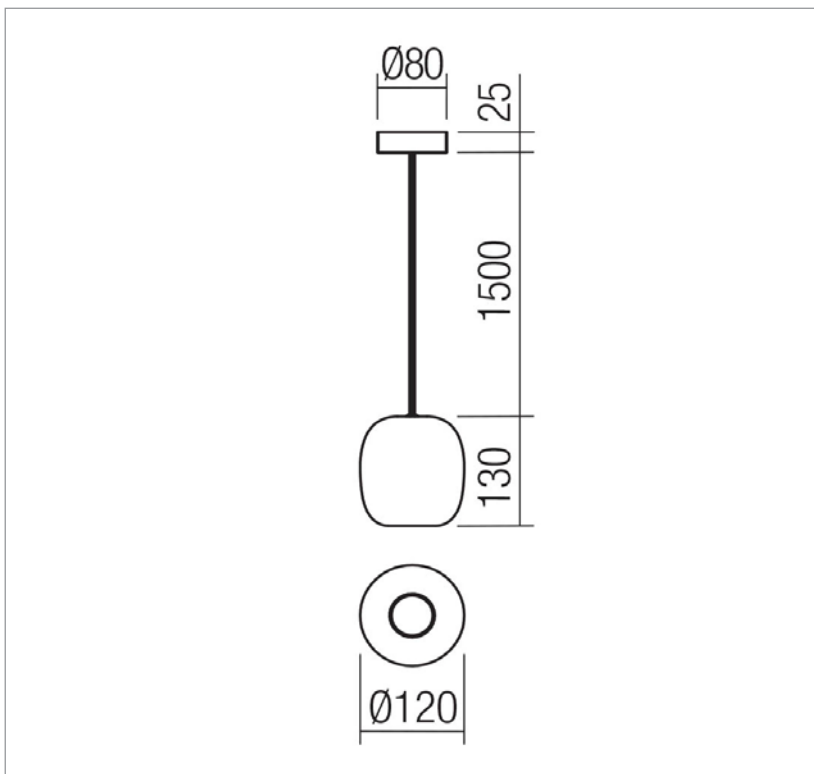

FIȘA TEHNICĂ
SCHEMA DATI
ТЕХНИЧЕСКАЯ СПЕЦИФИКАЦИЯ
ADATLAP
ЛИСТ С ДАННИ
DÁTOVÝ HÁROK

BOOM

Art. 01-3478

EN - Suspension for interior, sand black painted metal structure, sand green painted metal diffuser.

RO - Suspensie pentru interior, structură din metal vopsită negru mat, dispersor din metal vopsit verde mat.

IT - Sospensione da interni, struttura in metallo verniciato nero opaco, diffusore in metallo verniciato verde opaco.

RU - Подвесной светильник для внутреннего освещения с металлической структурой, окрашенной в матово-черный цвет, и металлическим рассеивателем, окрашенным в матово-зеленый цвет.

HU - Beltéri függeszték, matt fekete fém szerkezet, matt zöld fém diszperzór.

BG - Окачен осветител за интериор, метална структура, боядисана в матово черно, метален дифузер, боядисан в матово зелено.

SK - Závěsné interiérové svietidlo, kovová konštrukcia lakovaná v pieskovej čiernej, kovový difúzor lakovaný v pieskovo zelenej.

Product type	Suspension
Input voltage	230V, 50Hz
Lamp holder	GU10
Power	1 x max. 10W
Protection class	Class II
IP rating	IP20
Warranty (years)	2

Standards: EN 60598-1:2015 + A1:2018, EN 60598-2-1:2020, EN 60598-2-2:2012, EN 60529:1992 + A2:2013, EN 55015:2019 + A11:2020, EN 61000-3-2:2019, EN 61000-3-3:2013 + A1:2019, EN 61547:2009..
Made in PRC.

REDO GROUP S.R.L.

Str. Alexei Tolstoi, nr. 12, Bacău - 600093, ROMÂNIA.
Tel. +40.234.562.452 / 514.492 / 546.620. Fax +40.234.546.677.

www.smarterlight.ro

Last update: 10/2024