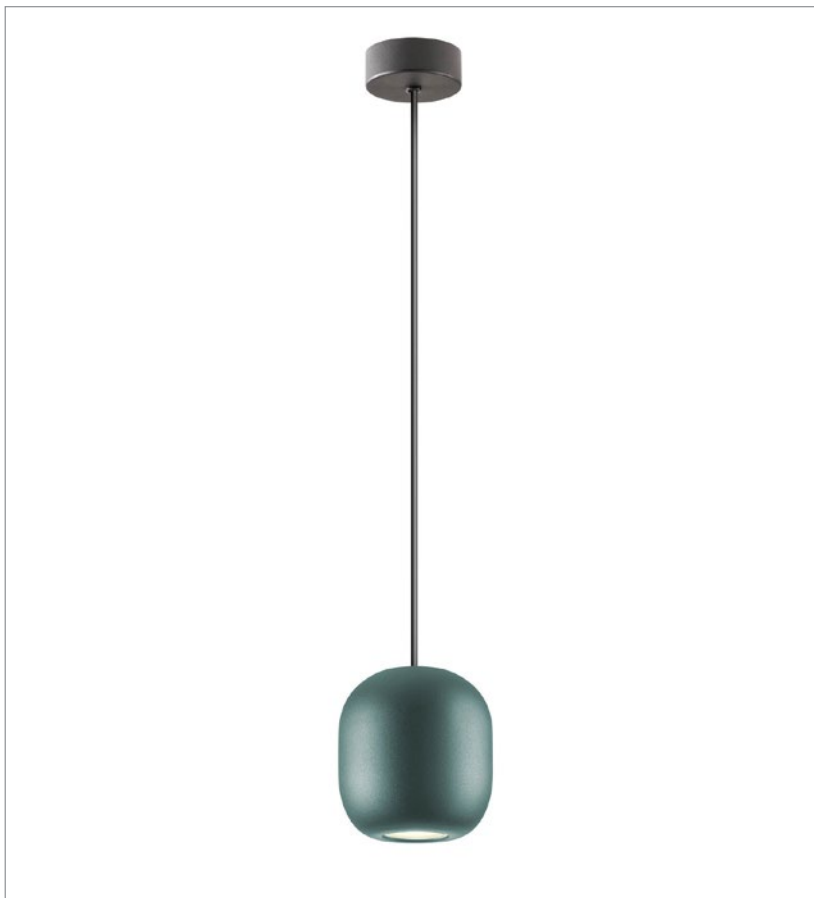

FIȘA TEHNICĂ
SCHEMA DATI
ТЕХНИЧЕСКАЯ СПЕЦИФИКАЦИЯ
ADATLAP
ЛИСТ С ДАННИ
DÁTOVÝ HÁROK

BOOM

Art. 01-3478

EN - Suspension for interior, sand black painted metal structure, sand green painted metal diffuser.

RO - Suspensie pentru interior, structură din metal vopsită negru mat, dispersor din metal vopsit verde mat.

IT - Sospensione da interni, struttura in metallo verniciato nero opaco, diffusore in metallo verniciato verde opaco.

RU - Подвесной светильник для внутреннего освещения с металлической структурой, окрашенной в матово-черный цвет, и металлическим рассеивателем, окрашенным в матово-зеленый цвет.

HU - Beltéri függeszték, matt fekete fém szerkezet, matt zöld fém diszperzór.

BG - Окачен осветител за интериор, метална структура, боядисана в матово черно, метален дифузер, боядисан в матово зелено.

SK - Závěsné interiérové svietidlo, kovová konštrukcia lakovaná v pieskovej čiernej, kovový difúzor lakovaný v pieskovo zelenej.

Product type	Suspension
Input voltage	230V, 50Hz
Lamp holder	GU10
Power	1 x max. 10W
Protection class	Class II
IP rating	IP20
Warranty (years)	2

Standards: EN 60598-1:2015 + A1:2018, EN 60598-2-1:2020, EN 60598-2-2:2012, EN 60529:1992 + A2:2013, EN 55015:2019 + A11:2020, EN 61000-3-2:2019, EN 61000-3-3:2013 + A1:2019, EN 61547:2009..
Made in PRC.

REDO GROUP S.R.L.

Str. Alexei Tolstoi, nr. 12, Bacău - 600093, ROMÂNIA.
Tel. +40.234.562.452 / 514.492 / 546.620. Fax +40.234.546.677.

www.smarterlight.ro

Last update: 10/2024