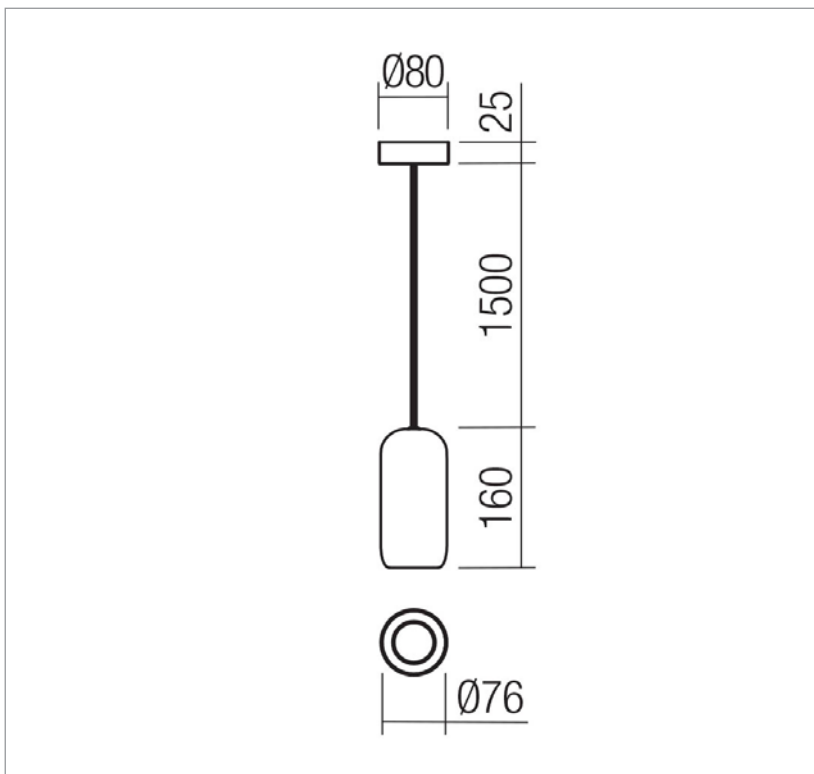

FIȘA TEHNICĂ
SCHEMA DATI
ТЕХНИЧЕСКАЯ СПЕЦИФИКАЦИЯ
ADATLAP
ЛИСТ С ДАННИ
DÁTOVÝ HÁROK

BOOM

Art. 01-3476

EN - Suspension for interior, sand black painted metal structure, sand brown painted metal diffuser.

RO - Suspensie pentru interior, structură din metal vopsită neagră mat, dispersor din metal vopsit maro mat.

IT - Sospensione da interni, struttura in metallo verniciato nero opaco, diffusore in metallo verniciato marrone opaco.

RU - Подвесной светильник для внутреннего освещения с металлической структурой, окрашенной в матово-черный цвет, и металлическим рассеивателем, окрашенным в матово-коричневый цвет.

HU - Beltéri felfüggesztett lámpa, fém szerkezet fekete matt színre festve, fém lencse barna matt színre festve

BG - Окачен осветител за интериор, метална структура, боядисана в матово черно, метален дифузер, боядисан в матово кафяво.

SK - Závěsné interiérové svietidlo, kovová konštrukcia lakovaná v pieskovej čiernej, kovový difúzor lakovaný v pieskovo hnedej.

Product type	Suspension
Input voltage	230V, 50Hz
Lamp holder	GU10
Power	1 x max. 10W
Protection class	Class II
IP rating	IP20
Warranty (years)	2

Standards: EN 60598-1:2015 + A1:2018, EN 60598-2-1:2020, EN 60598-2-2:2012, EN 60529:1992 + A2:2013, EN 55015:2019 + A11:2020, EN 61000-3-2:2019, EN 61000-3-3:2013 + A1:2019, EN 61547:2009..
Made in PRC.

REDO GROUP S.R.L.

Str. Alexei Tolstoj, nr. 12, Bacău - 600093, ROMÂNIA.
Tel. +40.234.562.452 / 514.492 / 546.620. Fax +40.234.546.677.

www.smarterlight.ro

Last update: 10/2024