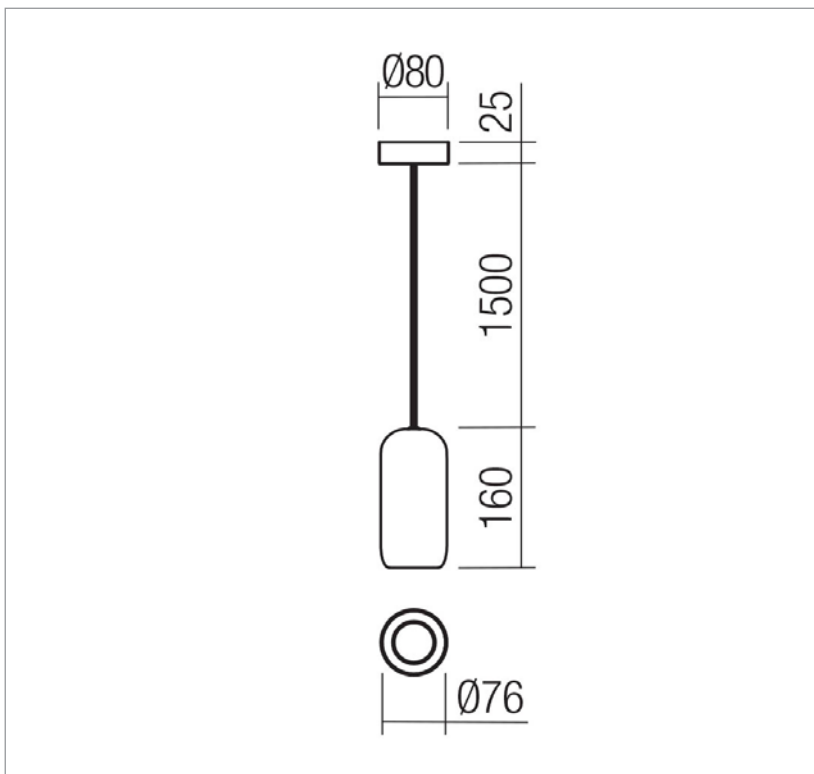

FIȘA TEHNICĂ
SCHEMA DATI
ТЕХНИЧЕСКАЯ СПЕЦИФИКАЦИЯ
ADATLAP
ЛИСТ С ДАННИ
DÁTOVÝ HÁROK

BOOM

Art. 01-3475

EN - Suspension for interior, sand black painted metal structure, sand green painted metal diffuser.

RO - Suspensie pentru interior, structură din metal vopsită negru mat, dispersor din metal vopsit verde mat.

IT - Sospensione da interni, struttura in metallo verniciato nero opaco, diffusore in metallo verniciato verde opaco.

RU - Подвесной светильник для внутреннего освещения с металлической структурой, окрашенной в матово-черный цвет, и металлическим рассеивателем, окрашенным в матово-зеленый цвет.

HU - Beltéri felfüggesztett lámpa, fém szerkezet fekete matt színre festve, fém lencse zöld matt színre festve

BG - Окачен осветител за интериор, метална структура, боядисана в матово черно, метален дифузер, боядисан в матово зелено.

SK - Závěsné interiérové svietidlo, kovová konštrukcia lakovaná v pieskovej čiernej, kovový difúzor lakovaný v pieskovo zelenej.

Product type	Suspension
Input voltage	230V, 50Hz
Lamp holder	GU10
Power	1 x max. 10W
Protection class	Class II
IP rating	IP20
Warranty (years)	2