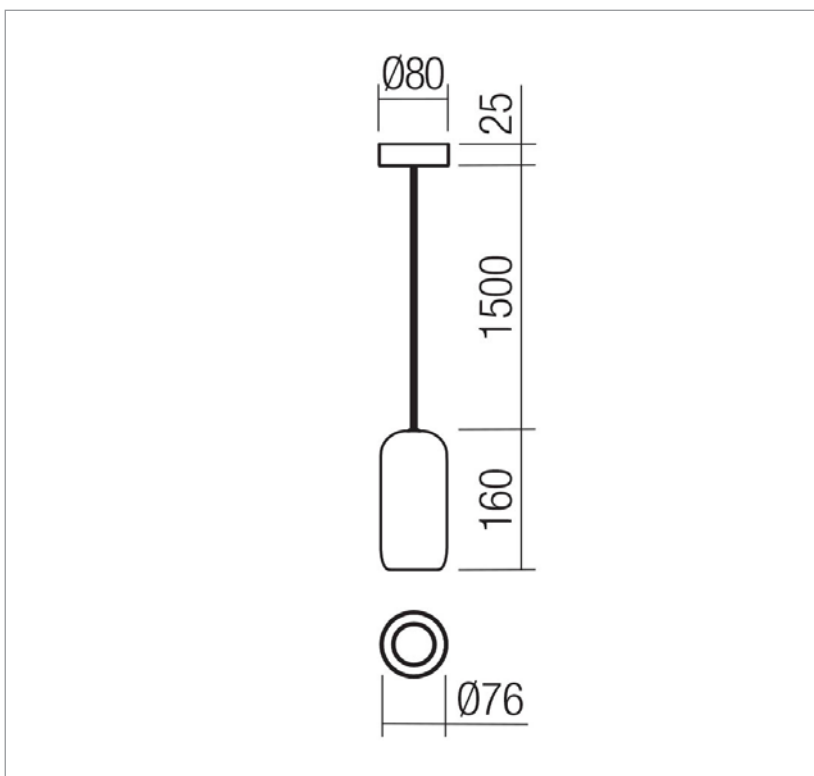

FIȘA TEHNICĂ
SCHEMA DATI
ТЕХНИЧЕСКАЯ СПЕЦИФИКАЦИЯ
ADATLAP
ЛИСТ С ДАННИ
DÁTOVÝ HÁROK

BOOM

Art. 01-3474

EN - Suspension for interior, structure and diffuser in sand black painted metal.

RO - Suspensie pentru interior, structură și dispersor din metal vopsit negru mat.

IT - Sospensione per interni, struttura e diffusore in metallo verniciato nero opaco.

RU - Подвесной светильник для внутреннего освещения с металлической структурой и рассеивателем, окрашенным в матово-черный цвет.

HU - Beltéri felfüggesztett lámpa, szerkezet és fém lencse fekete matt színre festve.

BG - Окачен осветител за интериор, метална структура и дифузер, боядисани в матово черно.

SK - Závěsné interiérové svietidlo, konštrukcia a difúzor z kovu v pieskovej čiernej farbe.

Product type	Suspension
Input voltage	230V, 50Hz
Lamp holder	GU10
Power	1 x max. 10W
Protection class	Class II
IP rating	IP20
Warranty (years)	2

Standards: EN 60598-1:2015 + A1:2018, EN 60598-2-1:2020, EN 60598-2-2:2012, EN 60529:1992 + A2:2013, EN 55015:2019 + A11:2020, EN 61000-3-2:2019, EN 61000-3-3:2013 + A1:2019, EN 61547:2009..
Made in PRC.

REDO GROUP S.R.L.

Str. Alexei Tolstoj, nr. 12, Bacău - 600093, ROMÂNIA.
Tel. +40.234.562.452 / 514.492 / 546.620. Fax +40.234.546.677.

www.smarterlight.ro

Last update: 10/2024