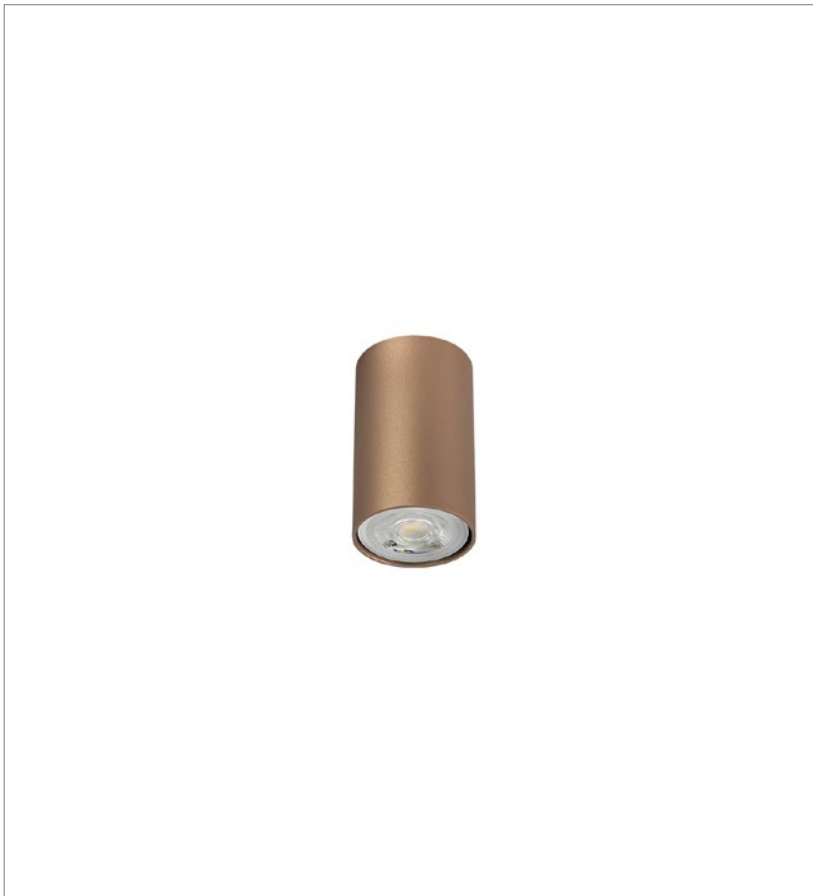

FIȘA TEHNICĂ
SCHEMA DATI
ТЕХНИЧЕСКАЯ СПЕЦИФИКАЦИЯ
ADATLAP
ЛИСТ С ДАННИ
DÁTOVÝ HÁROK

AXIS

Art. 01-2150

EN - Ceiling lamp for interior, mat copper anodized aluminium structure. GU10 bulb not included.

RO - Plafonieră pentru interior, structură din aluminiu anodizat cupru mat. Becul GU10 nu este inclus.

IT - Plafoniera per interni, struttura in alluminio anodizzato rame opaco. Lampadina GU10 non inclusa.

RU - Потолочная люстра для интерьера, анодированный алюминий конструкция в медный матовый цвет. Лампа GU10 не входит в комплект.

HU - Beltéri mennyezeti lámpa, matt réz eloxált alumínium szerkezet. GU10-es izzó nem tartozék.

BG - Таванно осветление за интериор, анодизирана алуминиева структура в матов мед. Крушката GU10 не е включена.

SK - Stropná interiérová lampa, matná medená eloxovaná hliníková štruktúra. Žiarovka GU10 nie je súčasťou balenia.

Product type	Ceiling lamp
Input voltage	230V, 50Hz
Lamp holder	GU10
Power	1 x max. 35W
Protection class	Class I
IP rating	IP20
Warranty (years)	2