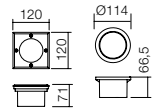

info

Outdoor or indoor recessed floor or wall spot.
Die cast aluminum body with tempered glass diffuser, external frame made out of steel.

It handles a stationary load of maximum 2000 Kg and a dynamic load of a car passing with a maximum speed of 25 km/h.
Black thermoplastic housing included.

Spot de încadrat în pardoseală sau perete, pentru exterior sau interior.
Corp din aluminiu turnat sub presiune cu dispersor din sticlă temperată, ramă exterioară din inox.
Suportă o sarcină statică de maxim 2000 Kg și se poate trece cu mașina cu o viteză maximă de 25 km/h.
Carcasa din termoplastice de culoare negru inclusă.

Faretto ad incasso per pavimento o parete, da esterni e interni.
Corpo in pressofusione di alluminio con diffusore in vetro temperato, cornice esterna in acciaio inox.
Supporta un carico statico massimo di 2000 Kg e il passaggio di una autovettura con una velocità massima di 25 km/h.
Controcassa di posa in opera in materiale termoplastico di colore nero inclusa.

Встраиваемое в потолок или в стену световое пятно для внешнего/внутреннего освещения.
Тело из алюминия, литого под давлением, диффузор из закаленного стекла.
Поддерживает статическую нагрузку не более 2000 кг и можно проезжать на машине с максимальной скоростью 25 км/ч.
Оснащено термопластичным каркасом чёрного цвета.

Padlóba vagy falba beépítendő szpot, bel- vagy kültéri használatra.
Nyomás alatt öntött alumíniumtest, temperált üveg diszperzórral, inox kerettel.
Állóképessége legtöbb 2000 K, autóval legfeljebb 25 k/h-s sebességgel lehet rajta áthaladni.
Hőre ellenálló műanyag burkolata fekete színű.