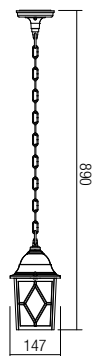

info

Series of light fixtures for outdoor, die cast aluminium structure finished in matt white with gold patina, transparent glass diffusers.

Serie de corpuri de iluminat pentru exterior, structură din aluminiu turnat, finisaj alb mat cu patină aurie, dispersoare din sticlă transparentă.

Kültéri lámpatestek, matt fehér antik arany öntött alumínium szerkezet, áttetsző üveg disperzör.

Serie di apparecchi da esterni, corpo in pressofusione di alluminio finitura bianco opaco patinato oro, diffusori in vetro trasparente.

Серия от екстериорни осветителни тела, основа от лят алуминий, бяло матово покритие със златна патина и прозрачен стъклен дифузер.

Серия светильников для наружного освещения, структура из алюминия литого под давлением, окрашенного в белый цвет с золотой патиной, рассеиватели из прозрачного стекла.

Séria exteriérových svietidiel, hliníková konštrukcia z liateho odliatku v matnej bielej farbe so zlatou patinou, difúzory z priehľadného skla.

9676

E27, 1 x max. 42W

9711

E27, 1 x max. 42W