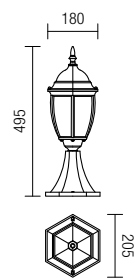

9606

E27, 1 x max. 42W