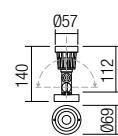

Standard dimensions