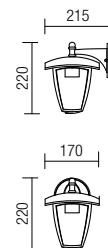

9155

E27, 1 x max. 28W