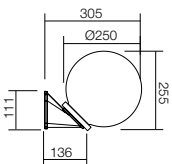

Ø20cm

9788 Smoky
9787 Opal
 E27, 1 x max. 28W

9866 Smoky
9867 Opal
 E27, 1 x max. 28W

9760 Smoky
9761 Opal
 E27, 1 x max. 28W

432

Ø25cm

9872 Smoky
9873 Opal
 E27, 1 x max. 42W

9790 Smoky
9789 Opal
 E27, 1 x max. 42W