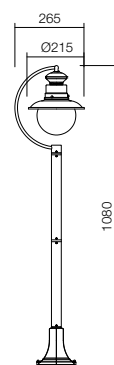

info

Series of outdoor lamps, die cast aluminum and metal structure electrostatically painted in black with copper patina finishing, transparent glass diffuser.

Serie de corpuri de iluminat pentru exterior, structură din aluminiu turnat sub presiune și metal vopsit în câmp electrostatic negru cu patină cupru, dispersor din sticlă transparentă.

Serie di lampade per esterni, struttura in pressofusione di alluminio e metallo verniciato a polveri, finitura nero patinato rame, diffusori in vetro trasparente.

Серия светильников для наружного освещения, со структурой из алюминия литого под давлением и металла окрашенного в электростатическом поле в черный цвет с медной патиной, рассеиватель из прозрачного стекла.

Kültéri világítótestek, nyomás alatt öntött alumínium és elektrosztatikus mezőben fekete és antik réz színűre festett fémszerkezet, áttetsző üveg diszperzor.

Серия екстериорни осветителни тела, структура от алуминий, лят под налягане и метал, электростатично боядисан в черно с медна патина, разсейвател от прозрачно стъкло.

Séria vonkajších svietidiel z hliníkového odliatku a kovovej konštrukcie elektrosťaticky maľovaných na čiernom povrchom s medenou patinou, priehľadné sklenené difúzory.

9046

E27, 1 x max. 42W

9045

E27, 1 x max. 42W

9047

E27, 1 x max. 42W