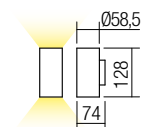

K dispozícii vo verziiach so senzorom pohybu.

402

9452 Dark grey

9454 Dark Brown

COB LED · 2 x 3W · 3000K · CRI 80

Optic 40°/40°

LED flux: 634 lm

Luminaire flux: 505 lm