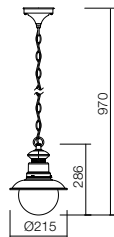

info

Series of outdoor lamps, die cast aluminum and metal structure electrostatically painted in black with copper patina finishing, transparent glass diffuser.

Serie de corpuri de iluminat pentru exterior, structură din aluminiu turnat sub presiune și metal vopsit în câmp electrostatic negru cu patină cupru, dispersor din sticlă transparentă.

Serie di lampade per esterni, struttura in pressofusione di alluminio e metallo verniciato a polveri, finitura nero patinato rame, diffusori in vetro trasparente.

Серия светильников для наружного освещения, со структурой из алюминия литого под давлением и металла окрашенного в электростатическом поле в черный цвет с медной патиной, рассеиватель из прозрачного стекла.

Kültéri világítótestek, nyomás alatt öntött alumínium és elektrosztatikus mezőben fekete és antik réz színűre festett fémszerkezet, áttetsző üveg diszperzor.

Серия екстериорни осветителни тела, структура от алуминий, лят под налягане и метал, электростатично боядисан в черно с медна патина, разсейвател от прозрачно стъкло.

Séria vonkajších svietidiel z hliníkového odliatku a kovovej konštrukcie elektrosťaticky maľovaných na čiernom povrchom s medenou patinou, priehľadné sklenené difúzory.

9046

E27, 1 x max. 42W

9045

E27, 1 x max. 42W

9047

E27, 1 x max. 42W