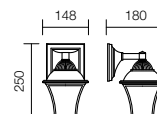

9960

E27, 1 x max. 42W