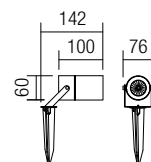

Nastaviteľný miniprojektor pre vonkajšie použitie, kryt z tlakovo liateho hliníka elektrostaticky lakovaný v tmavo šedej farbe, sklenený difúzor a plastové príslušenstvo pre inštaláciu na zem.

90183

GU10, 1x max. 35W