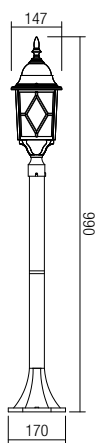

info

Series of light fixtures for outdoor, die cast aluminium structure finished in matt white with gold patina, transparent glass diffusers.

Serie de corpuri de iluminat pentru exterior, structură din aluminiu turnat, finisaj alb mat cu patină aurie, dispersoare din sticlă transparentă.

Kültéri lámpatestek, matt fehér antik arany öntött alumínium szerkezet, áttetsző üveg disperzör.

Serie di apparecchi da esterni, corpo in pressofusione di alluminio finitura bianco opaco patinato oro, diffusori in vetro trasparente.

Серия от екстериорни осветителни тела, основа от лят алуминий, бяло матово покритие със златна патина и прозрачен стъклен дифузер.

Серия светильников для наружного освещения, структура из алюминия литого под давлением, окрашенного в белый цвет с золотой патиной, рассеиватели из прозрачного стекла.

Séria exteriérových svietidiel, hliníková konštrukcia z liateho odliatku v matnej bielej farbe so zlatou patinou, difúzory z priehľadného skla.

9676

E27, 1 x max. 42W

9711

E27, 1 x max. 42W