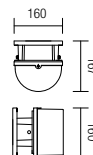

Vonkajšie nástenné svetidlo, hliníkový odliatok, elektrosztatické farbenie - matná čierna, dymový polykarbonátový difúzor.

9397

E27, 1 x max. 70W

9820

E27, 1 x max. 42W

info

Series of outdoor luminaires, die cast aluminium body available in several finishing variants: matt black with smoky polycarbonate diffuser or dark grey with satin polycarbonate diffuser.