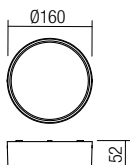

90494 Sand White
90495 Dark Grey
90496 Corten
SMD LED · 10W · 3000K · CRI 80
LED flux: 1250 lm
Luminaire flux: 766 lm