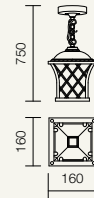

9952

E27, 1 x max. 42W