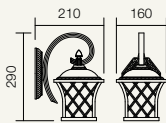

9951

E27, 1 x max. 42W