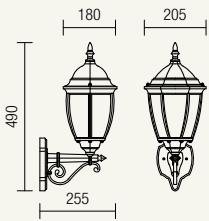

9604

E27, 1x max. 42W