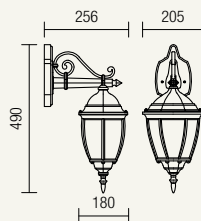

9605

E27, 1x max. 42W