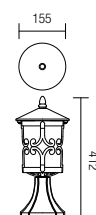

Vonkajšia séria svietidiel, hliníkový odliatok, hrdzavá patina, sklený difúzor.

9264

E27, 1 x max. 42W

9263

E27, 1 x max. 42W

9262

E27, 1 x max. 42W

450