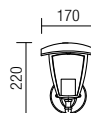

9154

E27, 1 x max. 28W