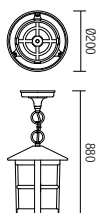

9841

E27, 1 x max. 42W