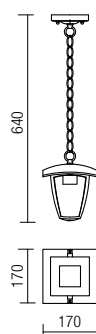

info

Series of outdoor lighting fixtures, die cast aluminum body electrostatically painted in matt black, transparent polycarbonate diffusers.

Serie de corpuri de iluminat pentru exterior, structură din aluminiu turnat sub presiune, vopsită în câmp electrostatic negru mat, dispersoare din policarbonat transparent.

Serie di apparecchi d'illuminazione per esterni, corpo in pressofusione di alluminio, verniciato a polveri colore nero opaco, diffusori in policarbonato trasparente.

Серия светильников для наружного освещения, конструкция из алюминия, литого под давлением, окрашенная в электростатическом поле черного матового цвета, диффузоры из прозрачного поликарбоната.

Kültéri világítótest, elektrosztatikus térben matfeketére festett, nyomás alatt öntött alumínium szerkezettel, áttetsző polikarbonát diszperzórokkal.

Серия екстериорни осветителни тела, структура от алуминий, лят под налягане, боядисан в матово черно электростатично поле, разсейватели от прозрачен поликарбонат.

Séria vonkajších svietidiel, hliníkový odliatok elektrostaticky lakovaný v matne čiernej farbe, priehľadný polykarbonátový difúzor.

9156

E27, 1 x max. 28W

9154

E27, 1 x max. 28W

9155

E27, 1 x max. 28W