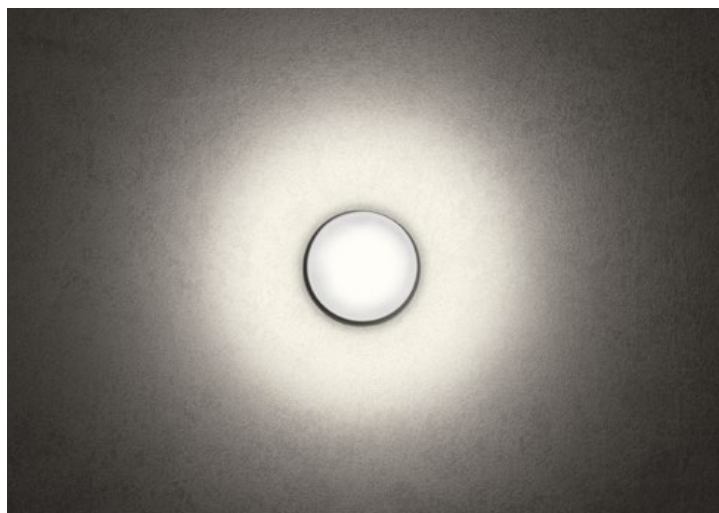

info

Wall light fittings for exterior equipped with SMD LEDs, housing of die-cast aluminum electrostatically painted in sand white, dark grey or corten, diffuser of opal polycarbonate.

Aplice pentru exterior echipate cu LED-uri SMD, corp din aluminiu turnat sub presiune vopsit în câmp electrostatic alb mat, gri închis sau corten, dispensor din policarbonat opal.

Kültéri falilámpák, SMD LED-el szerelve, elektrosztatikus mezőben festett, nyomás alatt öntött alumínium szerkezet, matt fehér, sötét szürke vagy corten, opál polikarbonát diszperzór.

Apliche per esterni equipaggiati con LED SMD, corpo in pressofusione di alluminio verniciato a polveri colore bianco opaco, grigio scuro o corten, diffusore in policarbonato opalino.

Аплици за екстериор, оборудвани с LED-ове SMD, алуминиево тяло, излято под налягане, боядисано в електростатично поле в матово бяло, тъмно сиво или кортен, опален поликарбонатен дифузер.

Бра для наружного освещения, оснащенные светодиодами SMD, с корпусом из литого под давлением алюминия, окрашенным в электростатическом поле в матово-белый, темно-серый или цвет кортеновской стали, с рассеивателем из опалового поликарбоната.

Exteriérové nástenné svietidlá vybavené SMD LED diódami, teleso z tlakovo liateho hliníka elektrostaticky lakované v pieskovej bielej, tmavosivej alebo cortenovej farbe, difúzor z opálového polykarbonátu.

90494 Sand White
90495 Dark Grey
90496 Corten
SMD LED · 10W · 3000K · CRI 80
LED flux: 1250 lm
Luminaire flux: 766 lm

90516 Dark Grey
SMD LED · 10W · 3000K · CRI 80
LED flux: 1250 lm
Luminaire flux: 860 lm