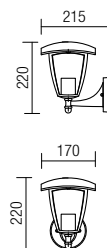

9154

E27, 1 x max. 28W