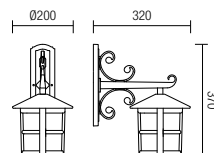

9841

E27, 1 x max. 42W

9839

E27, 1 x max. 42W

info

Series of light fixtures for outdoor, die cast aluminium structure finished in matt white with gold patina, transparent glass diffusers.

Serie de corpuri de iluminat pentru exterior, structură din aluminiu turnat, finisaj alb mat cu patină aurie, dispersoare din sticlă transparentă.