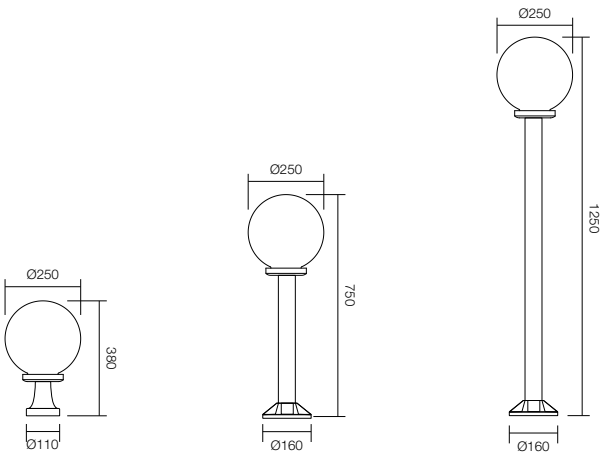

9770 Smoky
9771 Opal
 E27, 1 x max. 42W

Ø20cm

9764 Smoky
9765 Opal
E27, 1x max. 28W

9768 Smoky
9769 Opal
E27, 1x max. 28W

9766 Smoky
9767 Opal
E27, 1x max. 28W

Ø25cm

9774 Smoky
9775 Opal
E27, 1x max. 42W

9779 Smoky
9780 Opal
E27, 1x max. 42W