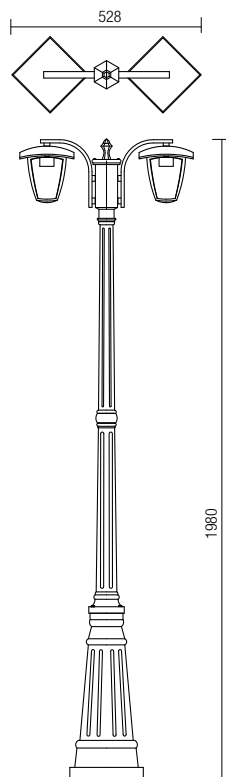

9157

E27, 1 x max. 28W