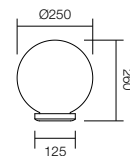

Ø20cm

9788 Smoky
9787 Opal
 E27, 1 x max. 28W

9866 Smoky
9867 Opal
 E27, 1 x max. 28W

9760 Smoky
9761 Opal
 E27, 1 x max. 28W

432

Ø25cm

9872 Smoky
9873 Opal
 E27, 1 x max. 42W

9790 Smoky
9789 Opal
 E27, 1 x max. 42W