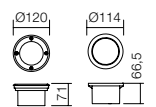

info

Outdoor or indoor recessed floor or wall spot.
Die cast aluminum body with tempered glass diffuser, external frame made out of steel.

It handles a stationary load of maximum 2000 Kg and a dynamic load of a car passing with a maximum speed of 25 km/h.
Black thermoplastic housing included.

Spot de încadrat în pardoseală sau perete, pentru exterior sau interior.
Corp din aluminiu turnat sub presiune cu dispersor din sticlă temperată, ramă exterioară din inox.
Suportă o sarcină statică de maxim 2000 Kg și se poate trece cu mașina cu o viteză maximă de 25 km/h.
Carcasa din termoplastice de culoare negru inclusă.

Faretto ad incasso per pavimento o parete, da esterni e interni.
Corpo in pressofusione di alluminio con diffusore in vetro temperato, cornice esterna in acciaio inox.
Supporta un carico statico massimo di 2000 Kg e il passaggio di una autovettura con una velocità massima di 25 km/h.
Controcassa di posa in opera in materiale termoplastico di colore nero inclusa.

Встраиваемое в потолок или в стену световое пятно для внешнего/внутреннего освещения.
Тело из алюминия, литого под давлением, диффузор из закаленного стекла.
Поддерживает статическую нагрузку не более 2000 кг и можно проезжать на машине с максимальной скоростью 25 км/ч.
Оснащено термопластичным каркасом чёрного цвета.

Padlóba vagy falba beépítendő szpot, bel- vagy kültéri használatra.
Nyomás alatt öntött alumíniumtest, temperált üveg diszperzórral, inox kerettel.
Állóképessége legtöbb 2000 K, autóval legfeljebb 25 k/h-s sebességgel lehet rajta áthaladni.
Hőre ellenálló műanyag burkolata fekete színű.