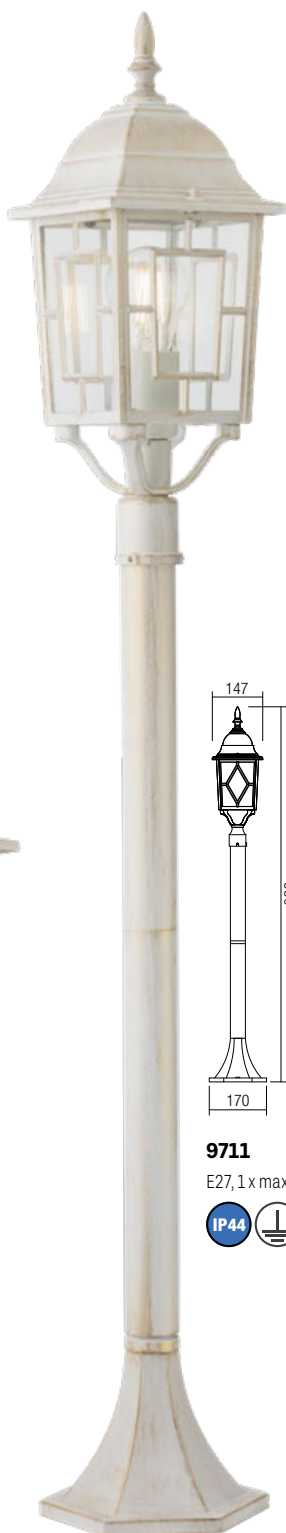

info

Series of light fixtures for outdoor, die cast aluminium structure finished in matt white with gold patina, transparent glass diffusers.

Serie de corpuri de iluminat pentru exterior, structură din aluminiu turnat, finisaj alb mat cu patină aurie, dispersoare din sticlă transparentă.

Kültéri lámpatestek, matt fehér antik arany öntött alumínium szerkezet, áttetsző üveg disperzör.

Serie di apparecchi da esterni, corpo in pressofusione di alluminio finitura bianco opaco patinato oro, diffusori in vetro trasparente.

Серия от екстериорни осветителни тела, основа от лят алуминий, бяло матово покритие със златна патина и прозрачен стъклен дифузер.

Серия светильников для наружного освещения, структура из алюминия литого под давлением, окрашенного в белый цвет с золотой патиной, рассеиватели из прозрачного стекла.

Séria exteriérových svietidiel, hliníková konštrukcia z liateho odliatku v matnej bielej farbe so zlatou patinou, difúzory z priehľadného skla.

9676

E27, 1 x max. 42W

9711

E27, 1 x max. 42W