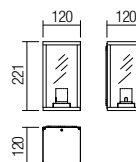

90282

E27, 1 x max. 42W