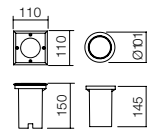

GU10, 1x max. 28W

9386

GU10, 1x max. 28W

info

Outdoor lamps, die cast aluminum body antique black finish with gold patina, trimmed transparent glass diffusers.

Serie de lămpi pentru exterior, corp din aluminiu turnat sub presiune finisat negru antic cu patină aur, dispersoare din sticlă fațetată transparentă.