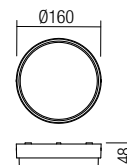

90516 Dark Grey
SMD LED · 10W · 3000K · CRI 80
LED flux: 1250 lm
Luminaire flux: 860 lm