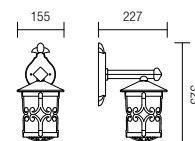

9260

E27, 1 x max. 42W