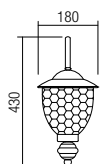

9600

E27, 1 x max. 42W