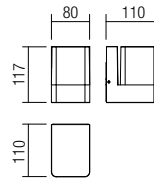

396

90491 Sand White

90492 Dark Grey

90493 Corten

SMD LED · 14,8W · 3000K · CRI 80

LED flux: 1913 lm

Luminaire flux: 1213 lm

- 90488** Sand White
- 90489** Dark Grey
- 90490** Corten