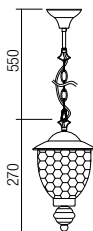

9632

E27, 1 x max. 42W