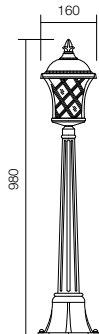

9961

E27, 1 x max. 42W