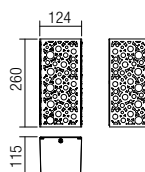

9014 Black/Gold

E27, 1 x max. 42W