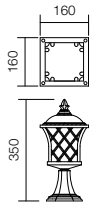

9953

E27, 1 x max. 42W