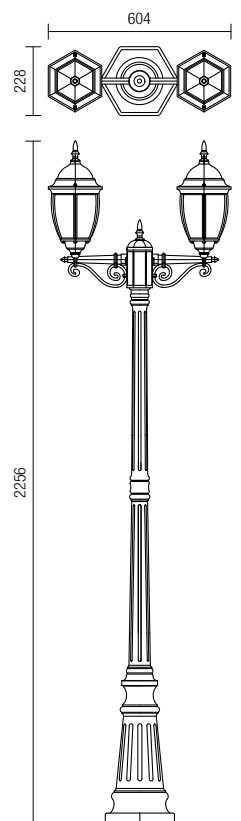

9609

E27, 2 x max. 42W