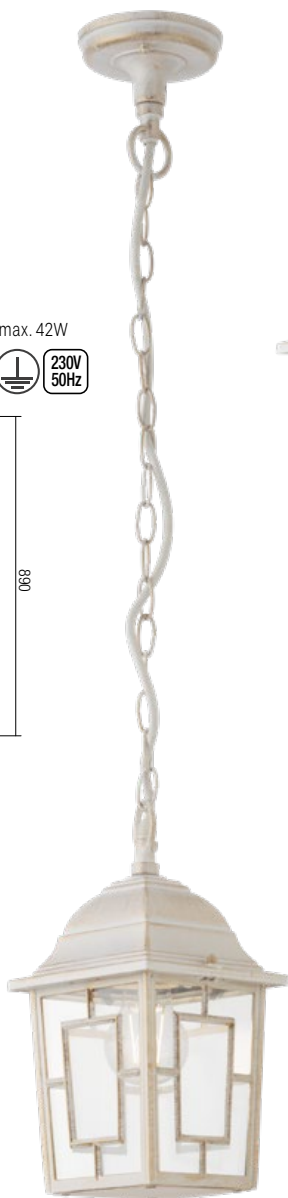

info

Series of light fixtures for outdoor, die cast aluminium structure finished in matt white with gold patina, transparent glass diffusers.

Serie de corpuri de iluminat pentru exterior, structură din aluminiu turnat, finisaj alb mat cu patină aurie, dispersoare din sticlă transparentă.

Kültéri lámpatestek, matt fehér antik arany öntött alumínium szerkezet, áttetsző üveg disperzör.

Serie di apparecchi da esterni, corpo in pressofusione di alluminio finitura bianco opaco patinato oro, diffusori in vetro trasparente.

Серия от екстериорни осветителни тела, основа от лят алуминий, бяло матово покритие със златна патина и прозрачен стъклен дифузер.

Серия светильников для наружного освещения, структура из алюминия литого под давлением, окрашенного в белый цвет с золотой патиной, рассеиватели из прозрачного стекла.

Séria exteriérových svietidiel, hliníková konštrukcia z liateho odliatku v matnej bielej farbe so zlatou patinou, difúzory z priehľadného skla.

9676

E27, 1 x max. 42W

9711

E27, 1 x max. 42W