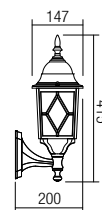

9675

E27, 1 x max. 42W

9710

E27, 1 x max. 42W

info

Series of outdoor light fittings, body in die cast aluminium, black with gold patina finish, diffusers in ornamental glass with bubble model.

Serie de lămpi pentru exterior, corp din aluminiu turnat sub presiune, finisaj negru cu patină aurie, dispersoare din sticlă ornamentală cu efect bule de aer.