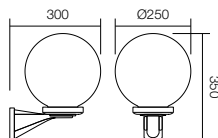

Ø20cm

9788 Smoky
9787 Opal
 E27, 1 x max. 28W

9866 Smoky
9867 Opal
 E27, 1 x max. 28W

9760 Smoky
9761 Opal
 E27, 1 x max. 28W

432

Ø25cm

9872 Smoky
9873 Opal
 E27, 1 x max. 42W

9790 Smoky
9789 Opal
 E27, 1 x max. 42W