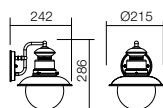

9047

E27, 1 x max. 42W

info

Outdoor series of lamps, die cast aluminum in rust patina finishing, glass diffuser.

Serie de corpuri de iluminat pentru exterior, corp din aluminiu turnat sub presiune, finisaj rugină, dispersor sticlă.