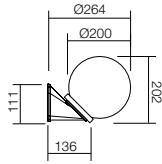

Ø20cm

9788 Smoky
9787 Opal
 E27, 1 x max. 28W

9866 Smoky
9867 Opal
 E27, 1 x max. 28W

9760 Smoky
9761 Opal
 E27, 1 x max. 28W

432

Ø25cm

9872 Smoky
9873 Opal
 E27, 1 x max. 42W

9790 Smoky
9789 Opal
 E27, 1 x max. 42W