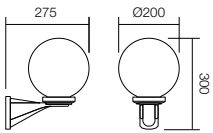

Ø20cm

9788 Smoky
9787 Opal
 E27, 1 x max. 28W

9866 Smoky
9867 Opal
 E27, 1 x max. 28W

9760 Smoky
9761 Opal
 E27, 1 x max. 28W

432

Ø25cm

9872 Smoky
9873 Opal
 E27, 1 x max. 42W

9790 Smoky
9789 Opal
 E27, 1 x max. 42W