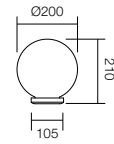

Ø20cm

9788 Smoky
9787 Opal
 E27, 1 x max. 28W

9866 Smoky
9867 Opal
 E27, 1 x max. 28W

9760 Smoky
9761 Opal
 E27, 1 x max. 28W

432

Ø25cm

9872 Smoky
9873 Opal
 E27, 1 x max. 42W

9790 Smoky
9789 Opal
 E27, 1 x max. 42W