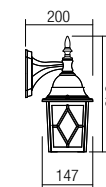

9675

E27, 1 x max. 42W

9710

E27, 1 x max. 42W

info

Series of outdoor light fittings, body in die cast aluminium, black with gold patina finish, diffusers in ornamental glass with bubble model.

Serie de lămpi pentru exterior, corp din aluminiu turnat sub presiune, finisaj negru cu patină aurie, dispersoare din sticlă ornamentală cu efect bule de aer.