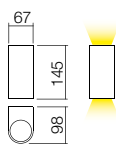

GU10, 2 x max. 35W

9330 Dark Grey

9358 Rust

GU10, 1 x max. 35W

info

Outdoor wall lamp, die cast aluminum body electrostatically painted in matt black, smoky polycarbonate diffuser.

Aplice pentru exterior, corp din aluminiu turnat sub presiune vopsit în câmp electrostatic culoare negru mat, dispersor din policarbonat fumuriu.