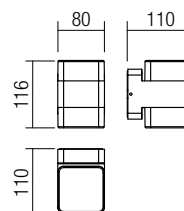

396

90491 Sand White

90492 Dark Grey

90493 Corten

SMD LED · 14,8W · 3000K · CRI 80

LED flux: 1913 lm

Luminaire flux: 1213 lm

- 90488** Sand White
- 90489** Dark Grey
- 90490** Corten