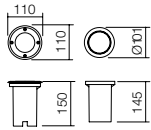

GU10, 1x max. 28W

9386

GU10, 1x max. 28W

info

Outdoor lamps, die cast aluminum body antique black finish with gold patina, trimmed transparent glass diffusers.

Serie de lămpi pentru exterior, corp din aluminiu turnat sub presiune finisat negru antic cu patină aur, dispersoare din sticlă fațetată transparentă.