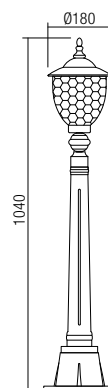

9634

E27, 1 x max. 42W