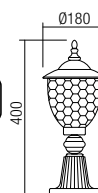

9633

E27, 1 x max. 42W