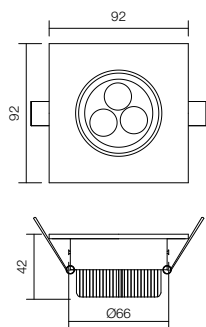

LED flux: 305 lm

Luminaire flux: 248 lm

Optic 45°

Ø66 mm

info

Orientable recessed LEDs downlight, aluminium structure, polycarbonate lens. Equipped with driver.

Spot de încadrat orientabil cu LED-uri, structură din aluminiu și lentilă din policarbonat. Complet echipat cu alimentator.