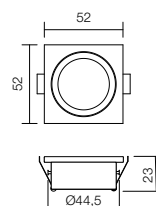

info

Orientable recessed LED downlight, aluminium structure, polycarbonate lens. Equipped with driver.

Spot de încastrat orientabil cu LED-uri, structură din aluminiu și lentilă din policarbonat. Complet echipat cu alimentator.

Incasso orientabile a LED, struttura in alluminio e lente in policarbonato. Dotato di driver.

Направляемый встраиваемый светодиодный spot, алюминиевая структура, поликарбонатная линза. Полностью оснащен с блоком питания.

Beépíthető, állítható irányú LED-es spot, alumínium szerkezet polikarbonát lencsével. Teljesen felszerelve tápforrással.

Ориентируем прожектор за вграждане с LED-ове, алуминиева структура, леща от поликарбонат. Напълно оборудван със захранващо устройство.

Nastaviteľné zapustené LED bodové svetlo, konštrukcia z hliníka a polykarbonátové šošovky. Súčasťou je napájač.