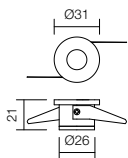

info

Recessed LED downlight, aluminium structure, polycarbonate lens. Equipped with driver.

Spot de încastrat cu LED-uri, structură din aluminiu și lentilă din policarbonat. Complet echipat cu alimentator.

Incasso fisso a LED, struttura in alluminio e lente in policarbonato. Dotato di driver.

Направляемый встраиваемый светодиодный spot, алюминиевая структура, поликарбонатная линза. Полностью оснащен с блоком питания.

Beépíthető LED-es spot, alumínium szerkezet polikarbonát lencsével. Teljesen felszerelve tápforrással.

Прожектор за вграждане с LED-ове, алуминиева структура, леща от поликарбонат. Напълно оборудван със захранващо устройство.

Zapustené LED bodové svetlo, hliníková štruktúra a polykarbonátové šošovky. Súčasťou je napájač.