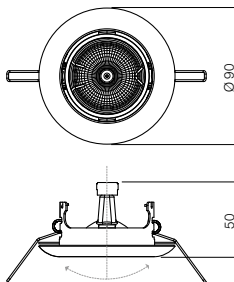

info

Built-in orientable downlight, metal structure.

Spot de încastrat orientabil, cu structură din metal.

Incasso orientabile con struttura in metallo.

Подвижное встроенное световое пятно с металлической структурой.

Fém szerkezetű beállítható beépített spot.

Насочващ се вграден спот с метална структура.

Vstavaný smerovateľný reflektor s kovovou konštrukciou.