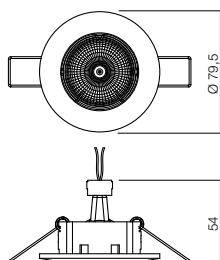

art. **70010** PB Polish Brass

GU10, 1 x max. 50W

info

Fixed built-in downlight, zamak structure.

Spot de încastrat fix, din zamak.

Incasso fisso in fusione di zama.

Неподвижное встроенное световое пятно из медных сплавов.