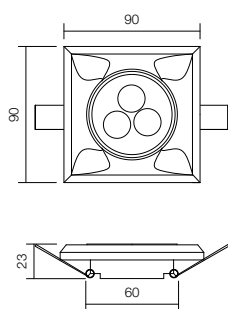

art. **70313** Glass

POWER LED · 3 x 1W · 4000K · CRI 80
LED flux: 303 lm
Luminaire flux: 248 lm
Optic 45°