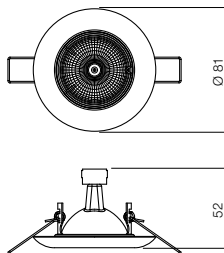

art. **70152** GM Gun Metal

art. **70149** PB Polish Brass

GU10, 1 x max. 50W

Ø60 mm

info

Fixed built-in downlight, metal structure.

Spot de încastrat fix cu structură din metal.

Incasso fisso con struttura in metallo.