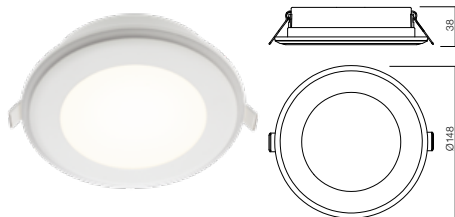

Luminaire flux: 400 lm

Ø68 mm

art. **70400** MWH Matt White

SMD LED · 8,5+3,5W · 3000K · CRI 80

LED flux: 1350 lm

Luminaire flux: 1100 lm

Ø130 mm

SWITCHING MODE