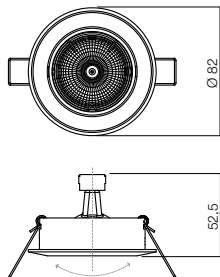

GU10, 1 x max. 50W

info

Built-in orientable downlight, zamak structure.

Spot de încastrat orientabil din zamak.

Incasso orientabile in fusione di zama.

Подвижное встроенное световое пятно из медных сплавов.