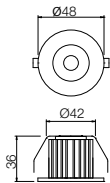

info

Recessed LED downlight, aluminium structure electrostatically painted in white, polycarbonate diffuser.
Equipped with driver.

Spot de încastrat cu LED, structură din aluminiu vopsită în câmp electrostatic culoare albă, dispensor din policarbonat. Complet echipat cu alimentator.

Incasso fisso a LED, struttura in alluminio verniciato a polveri bianco, diffusore in policarbonato. Dotato di driver.

Направляемый встраиваемый светодиодный спот, алюминиевая структура, окрашенная в электростатическом поле белого цвета, поликарбонатная линза. Полностью оснащен с блоком питания.

Beépíthető LED-es spot, elektrosztatikus mezőben fehérre festett alumínium szerkezet polikarbonát lencsével. Teljesen felszerelve tápforrással.

Прожектор за вграждане с LED-ове, алуминиева структура, боядисана в бяло электростатично поле, леща от поликарбонат. Напълно оборудван със захранващо устройство.

Zapustené LED bodové svetlo, hliníková konštrukcia elektrostáticky lakovaná v bielej farbe, polykarbonátový difúzor. Súčasťou je napájač.