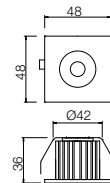

info

Recessed LED downlight, aluminium structure electrostatically painted in white, polycarbonate diffuser.
Equipped with driver.

Spot de încastrat cu LED, structură din aluminiu vopsită în câmp electrostatic culoare albă, dispensor din policarbonat. Complet echipat cu alimentator.

Incasso fisso a LED, struttura in alluminio verniciato a polveri bianco, diffusore in policarbonato. Dotato di driver.

Направляемый встраиваемый светодиодный спот, алюминиевая структура, окрашенная в электростатическом поле белого цвета, поликарбонатная линза. Полностью оснащен с блоком питания.

Beépíthető LED-es spot, elektrosztatikus mezőben fehérre festett alumínium szerkezet polikarbonát lencsével. Teljesen felszerelve tápforrással.

Прожектор за вграждане с LED-ове, алуминиева структура, боядисана в бяло электростатично поле, леща от поликарбонат. Напълно оборудван със захранващо устройство.

Zapustené LED bodové svetlo, hliníková konštrukcia elektrostáticky lakovaná v bielej farbe, polykarbonátový difúzor. Súčasťou je napájač.