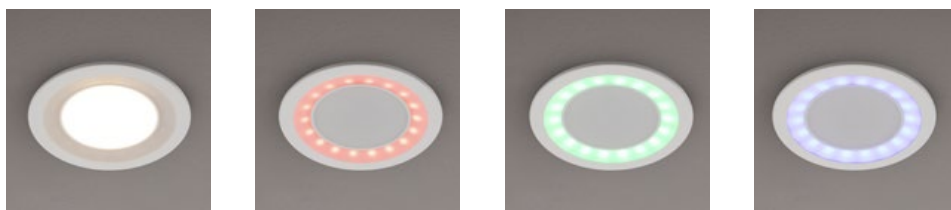

PT 06

info

Recessed downlights equipped with SMD LED, matt white polycarbonate structure, frost polycarbonate diffuser, driver included.

Spoturi echipate cu LED-uri SMD, pentru montaj încastrat, structură din policarbonat alb mat, dispersor din policarbonat satinat, alimentator inclus.

Incassi fissi equipaggiati con LED SMD, struttura in policarbonato bianco opaco, diffusore in policarbonato satinato, driver incluso.

Встраиваемые потолочные споты, оснащенные светодиодом SMD, матовая белая структура из поликарбоната, рассеиватель из сатинового поликарбоната, питатель входит в комплект.

Beltéri besülyezett spot lámpa, SMD LED-el, matt fehér műanyag szerkezet, satén polikarbonát diszperzór, működtetőt tartalmaz.

Спотове със SMD светодиоди, за вграден монтаж, структура от матов бял поликарбонат, дифузер от сатен поликарбонат, захранващото устройство е включено.

Zápuszné svietidlá vybavené LED SMD, matná biela polykarbonátová štruktúra, mrazuvzdorný polykarbonátový difúzor, vrátane vodiča.

art. **70401** MWH Matt White
SMD LED · 3,5+1,5W · 3000K + RGB · CRI 80
LED flux: 400 lm
Luminaire flux: 360 lm

365

art. **70402** MWH Matt White
SMD LED · 8,5+2W · 3000K + RGB · CRI 80
LED flux: 1000 lm
Luminaire flux: 900 lm