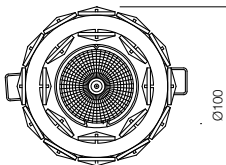

info

Fixed built-in downlight with chromed metal structure and crystal decoration.

Spot de încastrat fix, structură din metal cromat cu decorațiuni din cristal.

Incasso fisso con struttura in metallo cromato, decorazioni in cristallo.

Неподвижное встроенное световое пятно с металлической хромированной структурой, с хрустальными декорами.

Krómozott fém szerkezetű merev beépített spot, kristály díszítéssel.

Фиксиран вграден спот с хромирана менална структура, с кристални украси.

Pevný vstavaný reflektor s chrómovanou kovovou konštrukciou s krištáľovou dekoráciou.