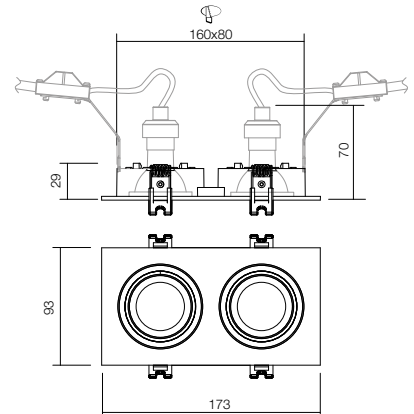

Vstavané orientovateľné stropné svetlo do interiéru, matná biela plastová konštrukcia, s úpravou proti zažltnutiu, záruka 5 rokov.

PT 02

art. **70393** MWH Matt White

GU10, 2x max. 50W

info

Built-in orientable downlight for interior, matt white plastic structure, with anti-yellow treatment, 5 years gurantee.