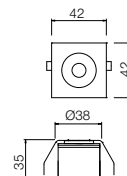

info

Recessed LED downlight, aluminium structure electrostatically painted in white colour, polycarbonate diffuser. Equipped with driver.

Spot de încastrat cu LED, structură din aluminiu vopsită în câmp electrostatic culoare albă, dispersor din policarbonat. Complet echipat cu alimentator.

Incasso fisso a LED, struttura in alluminio verniciato a polveri bianco, diffusore in policarbonato. Dotato di driver.

Направляемый встраиваемый светодиодный спот, алюминиевая структура, окрашенная в электростатическом поле белого цвета, поликарбонатная линза. Полностью оснащен с блоком питания.

Beépíthető LED-es spot, elektrosztatikus mezőben fehérre festett alumínium szerkezet polikarbonát lencsével. Teljesen felszerelve tápforrással.

Прожектор за вграждане с LED-ове, алуминиева структура, боядисана в бяло электростатично поле, леща от поликарбонат. Напълно оборудван със захранващо устройство.

Zapustené LED bodové svetlo, hliníková konštrukcia elektrostatičky lakovaná v bielej farbe, polykarbonátový difúzor. Súčasťou je napájač.