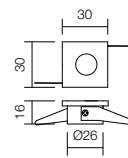

info

Recessed LED downlight, aluminium structure, polycarbonate lens. Equipped with driver.

Spot de încastrat cu LED-uri, structură din aluminiu și lentilă din policarbonat. Complet echipat cu alimentator.

Incasso fisso a LED, struttura in alluminio e lente in policarbonato. Dotato di driver.

Направляемый встраиваемый светодиодный spot, алюминиевая структура, поликарбонатная линза. Полностью оснащен с блоком питания.

Beépíthető LED-es spot, alumínium szerkezet polikarbonát lencsével. Teljesen felszerelve tápforrással.

Прожектор за вграждане с LED-ове, алуминиева структура, леща от поликарбонат. Напълно оборудван със захранващо устройство.

Zapustené LED bodové svetlo, hliníková štruktúra a polykarbonátové šošovky. Súčasťou je napájač.