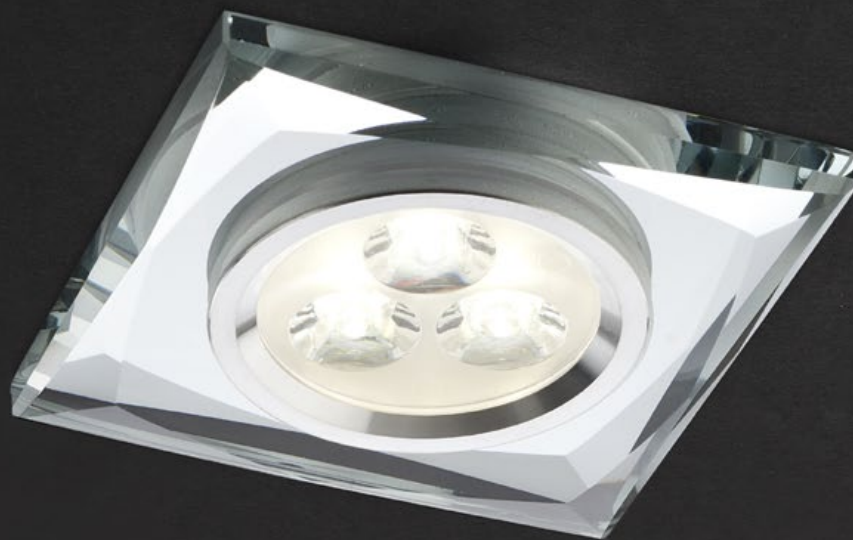

CR 35 LED

art. **70313** Glass

POWER LED · 3 x 1W · 4000K · CRI 80
LED flux: 303 lm
Luminaire flux: 248 lm
Optic 45°

info

Recessed LEDs downlight, aluminium structure with transparent faceted glass frame. Equipped with driver.

Spot de încadrat cu LED-uri, structură din aluminiu cu ramă din sticlă fațetată transparentă. Complet echipat cu alimentator.

Incasso fisso a LED, struttura in alluminio con cornice in vetro trasparente sfaccettato. Dotato di driver.

Встраиваемый светодиодный спот, алюминиевая структура с прозрачной граненой стеклянной рамкой. Полностью оснащен с блоком питания.

Beépíthető LED-es spot, alumínium szerkezet csiszolt áttetsző üveg kerettel. Teljesen felszerelve tápforrással.

Прожектор за вграждане с LED-ове, алуминиева структура с рамка от прозрачно фасетирано стъкло. Напълно оборудван със захранващо устройство.

Zapustené LED bodové svetlo, hliníková konštrukcia s priehľadným brúseným skleneným rámom. Súčasťou je napájač.