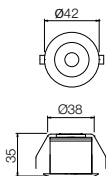

info

Recessed LED downlight, aluminium structure electrostatically painted in white, polycarbonate diffuser. Equipped with driver.

Spot de încastrat cu LED, structură din aluminiu vopsită în câmp electrostatic culoare albă, dispersor din policarbonat. Complet echipat cu alimentator.

Incasso fisso a LED, struttura in alluminio verniciato a polveri bianco, diffusore in policarbonato. Dotato di driver.

Направляемый встраиваемый светодиодный спот, алюминиевая структура, окрашенная в электростатическом поле белого цвета, поликарбонатная линза. Полностью оснащен с блоком питания.

Beépíthető LED-es spot, elektrosztatikus mezőben fehérre festett alumínium szerkezet polikarbonát lencsével. Teljesen felszerelve tápforrással.

Прожектор за вграждане с LED-ове, алуминиева структура, боядисана в бяло электростатично поле, леща от поликарбонат. Напълно оборудван със захранващо устройство.

Zapustené LED bodové svetlo, hliníková konštrukcia elektrostatičky lakovaná v bielej farbe, polykarbonátový difúzor. Súčasťou je napájač.