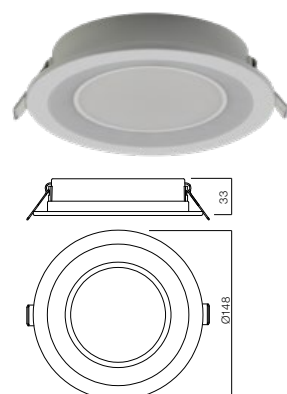

art. **70402** MWH Matt White
SMD LED · 8,5+2W · 3000K + RGB · CRI 80
LED flux: 1000 lm
Luminaire flux: 900 lm