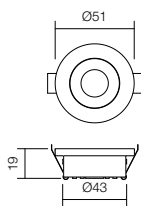

info

Orientable recessed LED downlight, aluminium structure, polycarbonate lens. Equipped with driver.

Spot de încastrat orientabil cu LED-uri, structură din aluminiu și lentilă din policarbonat. Complet echipat cu alimentator.

Incasso orientabile a LED, struttura in alluminio e lente in policarbonato. Dotato di driver.

Направляемый встраиваемый светодиодный spot, алюминиевая структура, поликарбонатная линза. Полностью оснащен с блоком питания.

Beépíthető, állítható irányú LED-es spot, alumínium szerkezet polikarbonát lencsével. Teljesen felszerelve tápforrással.

Ориентируем прожектор за вграждане с LED-ове, алуминиева структура, леща от поликарбонат. Напълно оборудван със захранващо устройство.

Nastaviteľné zapustené LED bodové svetlo, konštrukcia z hliníka a polykarbonátové šošovky. Súčasťou je napájač.