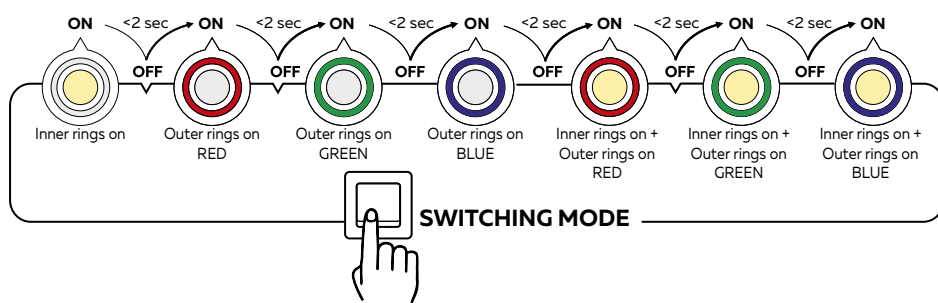

PT 06

info

Recessed downlights equipped with SMD LED, matt white polycarbonate structure, frost polycarbonate diffuser, driver included.

Spoturi echipate cu LED-uri SMD, pentru montaj încastrat, structură din policarbonat alb mat, dispersor din policarbonat satinat, alimentator inclus.

Incassi fissi equipaggiati con LED SMD, struttura in policarbonato bianco opaco, diffusore in policarbonato satinato, driver incluso.

Встраиваемые потолочные споты, оснащенные светодиодом SMD, матовая белая структура из поликарбоната, рассеиватель из сатинового поликарбоната, питатель входит в комплект.

Beltéri besülyezett spot lámpa, SMD LED-el, matt fehér műanyag szerkezet, satén polikarbonát diszperzór, működtetőt tartalmaz.

Спотове със SMD светодиоди, за вграден монтаж, структура от матов бял поликарбонат, дифузер от сатен поликарбонат, захранващото устройство е включено.

Zápuszné svietidlá vybavené LED SMD, matná biela polykarbonátová štruktúra, mrazuvzdorný polykarbonátový difúzor, vrátane vodiča.

art. **70401** MWH Matt White
SMD LED · 3,5+1,5W · 3000K + RGB · CRI 80
LED flux: 400 lm
Luminaire flux: 360 lm

365

art. **70402** MWH Matt White
SMD LED · 8,5+2W · 3000K + RGB · CRI 80
LED flux: 1000 lm
Luminaire flux: 900 lm