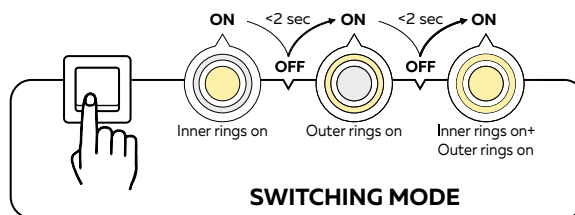

Luminaire flux: 400 lm

Ø68 mm

art. **70400** MWH Matt White

SMD LED · 8,5+3,5W · 3000K · CRI 80

LED flux: 1350 lm

Luminaire flux: 1100 lm

Ø130 mm

SWITCHING MODE