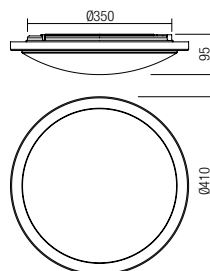

01-2724

SMD LED · 35W · 4000K · CRI 80
LED flux: 3900 lm
Luminaire flux: 2400 lm