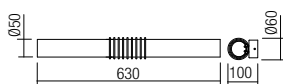

01-1431

SMD LED · 14W · 4000K · CRI 85
LED flux: 1850 lm
Luminaire flux: 945 lm