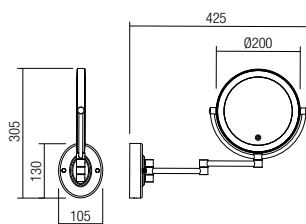

01-3087 Sand White
01-3088 Sand Black

SMD LED · 7W
CCT 3000/4000/6000K · CRI 80
LED flux: 452 lm
Luminaire flux: 205 lm