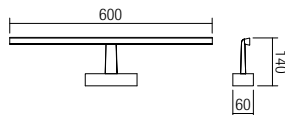

4000K versions

01-1673 White
01-1674 Chrome
SMD LED · 12W · 4000K · CRI 85
LED flux: 1336 lm
Luminaire flux: 846 lm