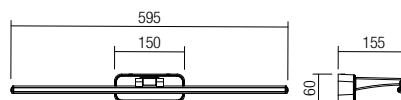

01-3085 Sand White
01-3086 Sand Black

SMD LED · 12W · 4000K · CRI 80
LED flux: 1336 lm
Luminaire flux: 957 lm