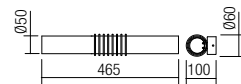

01-1430

SMD LED · 11W · 4000K · CRI 85
LED flux: 1450 lm
Luminaire flux: 715 lm