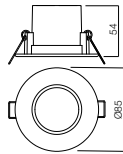

360

SMD LED · 5W · 4000K · CRI 80
LED flux: 380 lm
Luminaire flux: 330 lm
Optic 45°