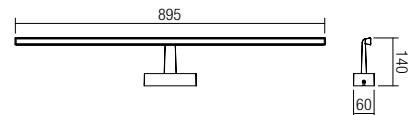

4000K versions

01-1677 White
01-1678 Chrome
SMD LED · 18W · 4000K · CRI 85
LED flux: 1976 lm
Luminaire flux: 1041 lm