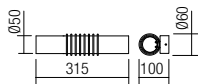

01-1429

SMD LED · 7W · 4000K · CRI 85
LED flux: 850 lm
Luminaire flux: 482 lm