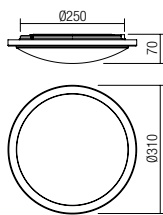

### 01-2723

SMD LED · 17,5W · 4000K · CRI 80  
LED flux: 1800 lm  
Luminaire flux: 1100 lm