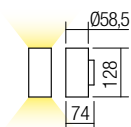

K dispozícii vo verziiach so senzorom pohybu.

402

9452 Dark grey

9454 Dark Brown

COB LED · 2 x 3W · 3000K · CRI 80

Optic 40°/40°

LED flux: 634 lm

Luminaire flux: 505 lm