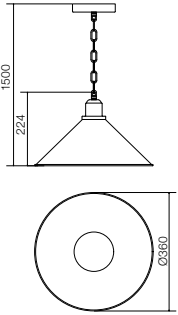

Séria interiérových svietidiel, kovová štruktúra a difúzory lakované v matnej hnedej farbe so starožitnými mosadznými detailami.

02-936

E27, 5 x max. 42W

02-934

E27, 1 x max. 42W

02-937

E27, 1 x max. 42W

02-935