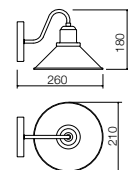

Séria interiérových svietidiel, kovová štruktúra a difúzory lakované v matnej hnedej farbe so starožitnými mosadznými detailami.

02-936

E27, 5 x max. 42W

02-934

E27, 1 x max. 42W

02-937

E27, 1 x max. 42W

02-935