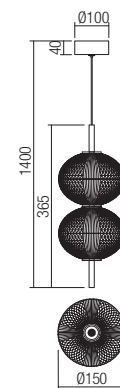

Závesné svietidlá do interiéru vybavené SMD LED diódami, kovová konštrukcia s pieskovou čiernou farbou, priehľadné akrylátové difúzory.

01-4023 Black

SMD LED · 6W, 3000K, CRI 80
LED flux: 732lm
Luminaire flux: 667lm

01-4024 Black

SMD LED · 12W, 3000K, CRI 80
LED flux: 1436lm
Luminaire flux: 1309lm

01-4025 Black

SMD LED · 20W, 3000K, CRI 80
LED flux: 2174lm
Luminaire flux: 1921lm

156

01-4026 Black

SMD LED - 36W, 3000K, CRI 80
LED flux: 4673lm
Luminaire flux: 3611lm