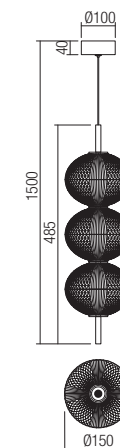

Závesné svietidlá do interiéru vybavené SMD LED diódami, kovová konštrukcia s pieskovou čiernou farbou, priehľadné akrylátové difúzory.

01-4023 Black

SMD LED · 6W, 3000K, CRI 80
LED flux: 732lm
Luminaire flux: 667lm

01-4024 Black

SMD LED · 12W, 3000K, CRI 80
LED flux: 1436lm
Luminaire flux: 1309lm

01-4025 Black

SMD LED · 20W, 3000K, CRI 80
LED flux: 2174lm
Luminaire flux: 1921lm

156

01-4026 Black

SMD LED - 36W, 3000K, CRI 80
LED flux: 4673lm
Luminaire flux: 3611lm