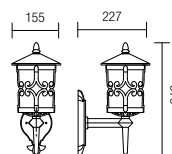

9259

E27, 1 x max. 42W