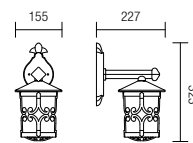

9260

E27, 1 x max. 42W