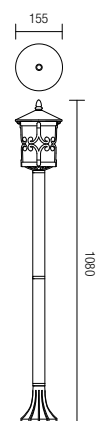

info

Outdoor series of lamps, die cast aluminum in rust patina finishing, glass diffuser.

Serie de corpuri de iluminat pentru exterior, corp din aluminiu turnat sub presiune, finisaj rugină, dispersor sticlă.

Serie di lampade per esterni, corpo in pressofusione di alluminio finitura ruggine, diffusore in vetro.

Серия осветительных тел для внешнего освещения, тело из алюминия, литого под давлением, отделочный слой ржавого цвета, стеклянный диффузор.

Vonkajšia séria svietidiel, hliníkový odliatok, hrdzavá patina, sklený difúzor.

9264

E27, 1 x max. 42W

9263

E27, 1 x max. 42W

9262

E27, 1 x max. 42W

450

9259

E27, 1 x max. 42W

9260

E27, 1 x max. 42W

9261

E27, 1 x max. 42W