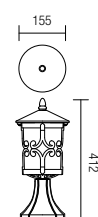

Vonkajšia séria svietidiel, hliníkový odliatok, hrdzavá patina, sklený difúzor.

9264

E27, 1 x max. 42W

9263

E27, 1 x max. 42W

9262

E27, 1 x max. 42W

450

9259

E27, 1 x max. 42W

9260

E27, 1 x max. 42W

9261

E27, 1 x max. 42W