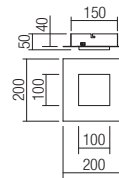

Corpuri de iluminat pentru interior, echipate cu LED-uri SMD, cu posibilitate de selectare a temperaturii de culoare a luminii, structură din metal vopsită alb mat, aur mat, sau negru mat, dispersor din acril alb satinat.

Apparecchi per interni, dotati di LED SMD, con possibilità di selezionare la temperatura di colore della luce, struttura in metallo verniciato colore bianco opaco, oro opaco o nero opaco, diffusore in acrilico bianco satinato.

Светильники для внутреннего освещения, оснащенные светодиодами SMD, с возможностью изменения цветовой температуры и яркости света, металлической структурой, окрашенной в матово-белый, матово-золотистый или матово-черный цвета, и рассеивателем из белого сатинированного акрила.

Beltéri, SMD LED-es lámpák, fény színhőmérséklet beállítással, matt fehér, matt arany vagy matt fekete színre festett fém szerkezet, szatén fehér akril diszperzor.

Осветителни тела за интериор, оборудвани с LED-ове SMD, с възможност за избор на цветова температура на светлината, метална структура боядисана в матово бяло, матово златисто или матово черно, дифузер от сатениран бял акрил.

Interiérové svietidlá, vybavené SMD LED, s možnosťou voľby teploty farby svetla, kovová konštrukcia lakovaná pieskovo biela, matná zlatá alebo pieskovo čierna, saténový akrylátový difúzor.