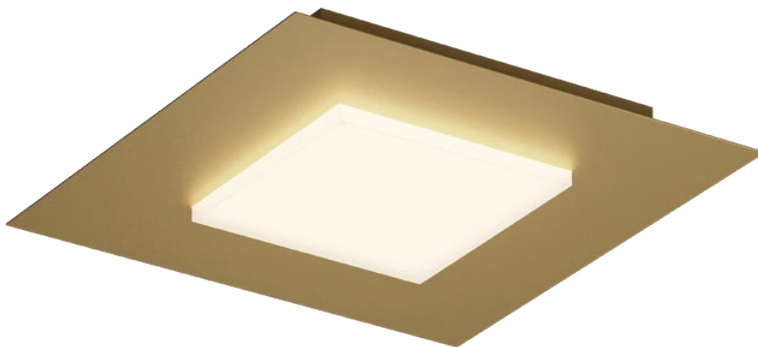

Info

Indoor light fixtures, equipped with SMD LEDs, with the possibility of selecting the color temperature of the light, metal structure painted in sand white, matt gold or sand black, satin acrylic diffuser.

Corpuri de iluminat pentru interior, echipate cu LED-uri SMD, cu posibilitate de selectare a temperaturii de culoare a luminii, structură din metal vopsită alb mat, aur mat, sau negru mat, dispersor din acril alb satinat.

Apparecchi per interni, dotati di LED SMD, con possibilità di selezionare la temperatura di colore della luce, struttura in metallo verniciato colore bianco opaco, oro opaco o nero opaco, diffusore in acrilico bianco satinato.

Светильники для внутреннего освещения, оснащенные светодиодами SMD, с возможностью изменения цветовой температуры и яркости света, металлической структурой, окрашенной в матово-белый, матово-золотистый или матово-черный цвета, и рассеивателем из белого сатинированного акрила.

Beltéri, SMD LED-es lámpák, fény színhőmérséklet beállítással, matt fehér, matt arany vagy matt fekete színre festett fém szerkezet, szatén fehér akril diszperzor.

Осветителни тела за интериор, оборудвани с LED-ове SMD, с възможност за избор на цветова температура на светлината, метална структура боядисана в матово бяло, матово златисто или матово черно, дифузер от сатениран бял акрил.

Interiérové svietidlá, vybavené SMD LED, s možnosťou voľby teploty farby svetla, kovová konštrukcia lakovaná pieskovo biela, matná zlatá alebo pieskovo čierna, saténový akrylátový difúzor.

- **05-986** Sand White
- **05-987** Matt Gold
- **05-988** Sand Black

SMD LED · 16W · CCT 3000K/4000K/6500K · CRI >80
LED flux: 2200 lm
Luminaire flux: 986 lm

102

- **05-989** Sand White
- **05-990** Matt Gold
- **05-991** Sand Black