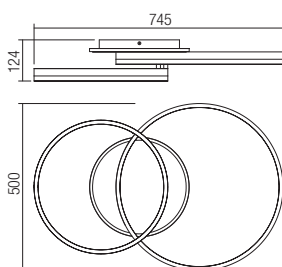

01-3990 Sand White/Matt Black

01-3991 Matt Gold

SMD LED · 28W
 CCT 3000K/4000K/6000K by back switch · CRI >90
 LED flux: 3000K/3388lm, 4000K/3426lm, 6000K/3955lm
 Luminaire flux: 3000K/1724lm, 4000K/1739lm, 6000K/1993lm