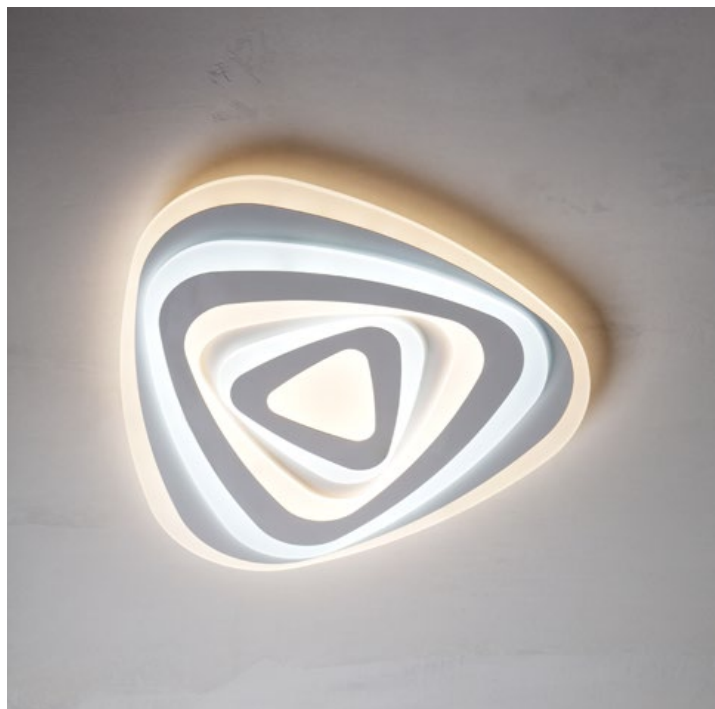

01-2336
SMD LED · 90W
3000/4000/6000K · CRI 85
LED flux: 13200 lm
Luminaire flux: 7035 lm

- LIGHT COLOR
  TEMPERATURE
  CONTROL
- 3 LIGHT
  PROGRAM
- TIMER
- DIMMER
- NIGHT LIGHT
  MODE
- REMOTE
  CONTROL