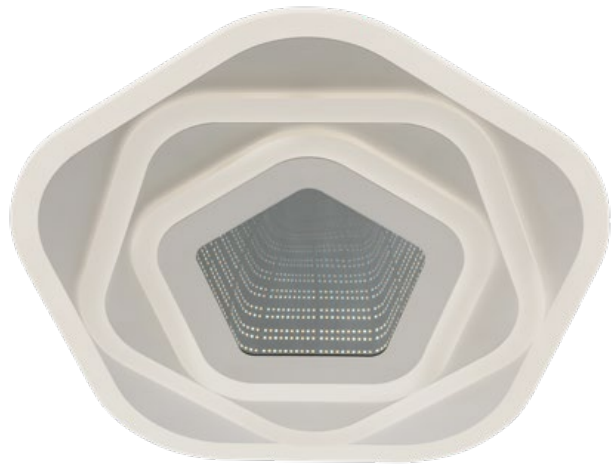

01-2342
SMD LED · 77W
3000/4000/6000K · CRI 85
LED flux: 10000 lm
Luminaire flux: 5275 lm

INDOOR