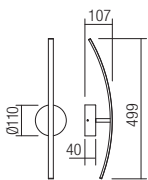

SK · Svetidlá pre interiéry vybavené LED diódami SMD, hliníková konštrukcia lakovaná matnou bielou alebo povrchovo upravená zlatou fóliou, opálové polykarbonátové difúzory.

01-2184

01-2187

01-2183

INFO/DIMENSIONS