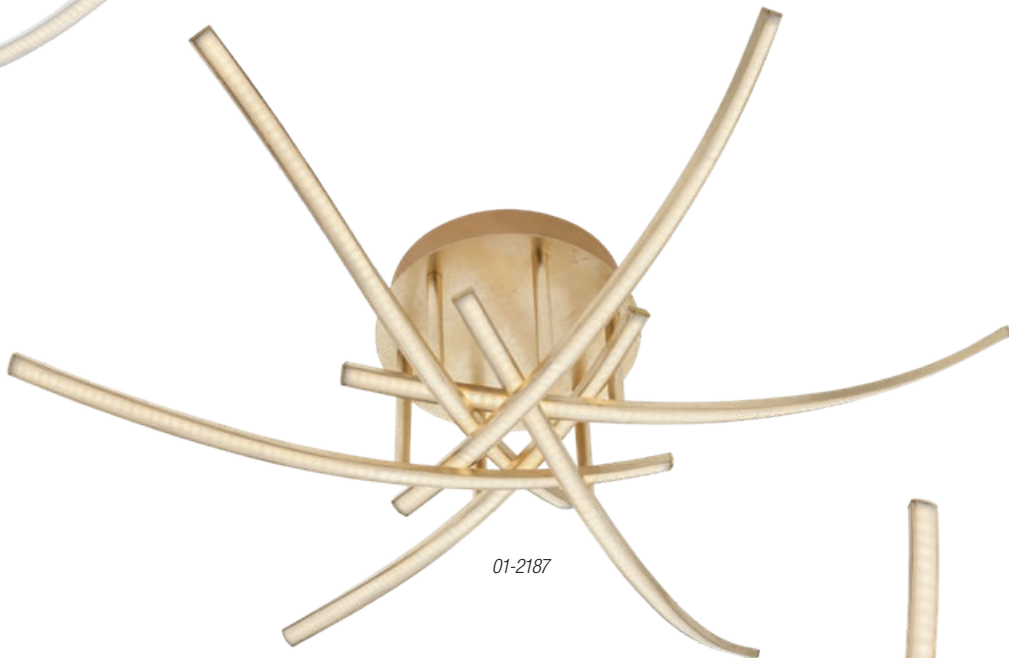

Spatha

Light fixtures for indoor equipped with SMD LEDs, aluminum structure painted in mat white or finished in gold foil, opal polycarbonate diffusers.

RO · Serie de corpuri de iluminat pentru interior echipate cu LED-uri SMD, structură din aluminiu vopsită alb mat sau finisată folie aur, dispersoare din policarbonat opal.

IT · Apparecchi per interni equipaggiati con LED SMD, struttura in alluminio verniciato bianco opaco o finitura foglia oro, diffusori in policarbonato opale.

RU · Светильники для внутреннего освещения, оснащенные светодиодами SMD, алюминиевая конструкция, окрашена в белый матовый цвет или отделанна сусальным золотом, рассеиватели из опалового поликарбоната.

HU · Beltéri lámpatestek, SMD LED-el szerelve, fehér vagy arany fóliával borított alumínium szerkezet, polikarbonát opál diszperzór.

BG · Серия осветителни тела за интериор, разполага със SMD светодиоди, структура от алуминий боядисана в цвят матово бяло или с покритие от златно фолио, дифузери от опалов поликарбонат.

SK · Svetidlá pre interiéry vybavené LED diódami SMD, hliníková konštrukcia lakovaná matnou bielou alebo povrchovo upravená zlatou fóliou, opálové polykarbonátové difúzory.

01-2187

INFO/DIMENSIONS

○ 01-2182 Mat White

● 01-2183 Gold Foil

SMD LED · 6W · 3000K · CRI 82

LED flux 676 lm

Luminaire flux 408 lm

○ 01-2184 Mat White

● 01-2185 Gold Foil

SMD LED · 18W · 3000K · CRI 82

LED flux 1857 lm

Luminaire flux 1224 lm

○ 01-2186 Mat White

● 01-2187 Gold Foil

SMD LED · 36W · 3000K · CRI 82

LED flux 3687 lm

Luminaire flux 2398 lm