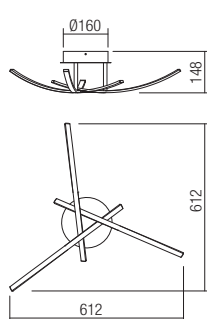

○ 01-2184 Mat White

● 01-2185 Gold Foil

SMD LED · 18W · 3000K · CRI 82

LED flux 1857 lm

Luminaire flux 1224 lm