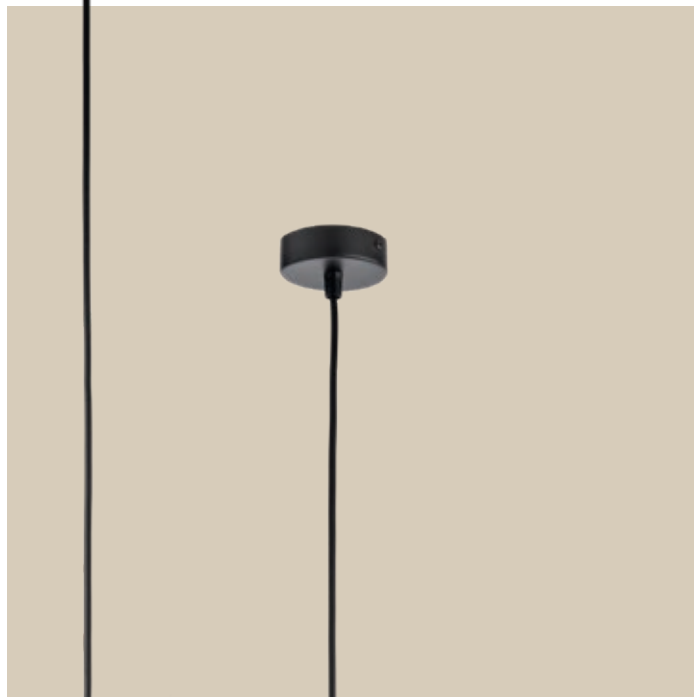

Skema

Suspensions for interior, metal structure electrostatically painted in black with copper plated metal element.

RO · Suspensii pentru interior, structură din metal vopsit în câmp electrostatic negru cu element metalic finisaj cupru.

IT · Sospensioni per interni, struttura in metallo verniciato a polveri nero con particolare in metallo finitura rame.

RU · Подвесные люстры для интерьера, структура из металла окрашенного в электростатическом поле в черный цвет с элементом отделанным под старую медь.

HU · Beltéri függesztékek, elektrosztatikus mezőben festett fekete fémszerkezet antik réz betéttel.

BG · Интериорни полилеи, метална структура електростатично боядисана в черно с метални елементи с медно покритие.

SK · Závesné interiérové svietidlá, kovová štruktúra lakovaná v čiernej farbe s medeným ozdobným prvkom.

01-1368

01-1369

INFO/DIMENSIONS

01-1368

E27, 1 x max. 42W

01-1369

E27, 1 x max. 42W