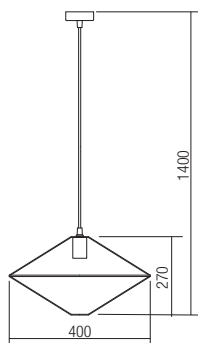

SK · Závesné interiérové svietidlá, kovová štruktúra lakovaná v čiernej farbe s medeným ozdobným prvkom.

01-1368

01-1369

INFO/DIMENSIONS

01-1368

E27, 1 x max. 42W

01-1369

E27, 1 x max. 42W