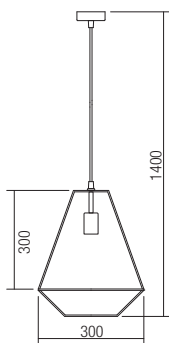

SK · Závesné interiérové svietidlá, kovová štruktúra lakovaná v čiernej farbe s medeným ozdobným prvkom.

01-1368

01-1369

INFO/DIMENSIONS

01-1368

E27, 1 x max. 42W

01-1369

E27, 1 x max. 42W