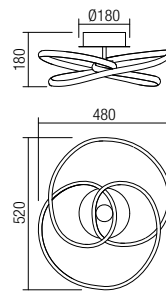

01-2191

SMD LED · 59W · 3000K · CRI 82
LED flux: 6882 lm
Luminaire flux: 3705 lm

60

01-2189

SMD LED · 41W · 3000K · CRI 82
LED flux: 4544 lm
Luminaire flux: 2726 lm

01-2188

SMD LED · 12W · 3000K · CRI 82
LED flux: 1457 lm
Luminaire flux: 768 lm