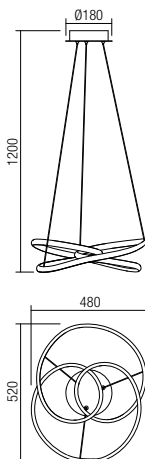

Svietidlá do interiéru vybavené LED diódami SMD, štruktúra z hliníka a kovu elektrostatičky lakovaná matnou bielou, difúzory z opálovo bieleho silikónu.

01-2190

SMD LED · 41W · 3000K · CRI 82
LED flux: 4544 lm
Luminaire flux: 2726 lm

01-2191

SMD LED · 59W · 3000K · CRI 82
LED flux: 6882 lm
Luminaire flux: 3705 lm

60

01-2189

SMD LED · 41W · 3000K · CRI 82
LED flux: 4544 lm
Luminaire flux: 2726 lm

01-2188

SMD LED · 12W · 3000K · CRI 82
LED flux: 1457 lm
Luminaire flux: 768 lm