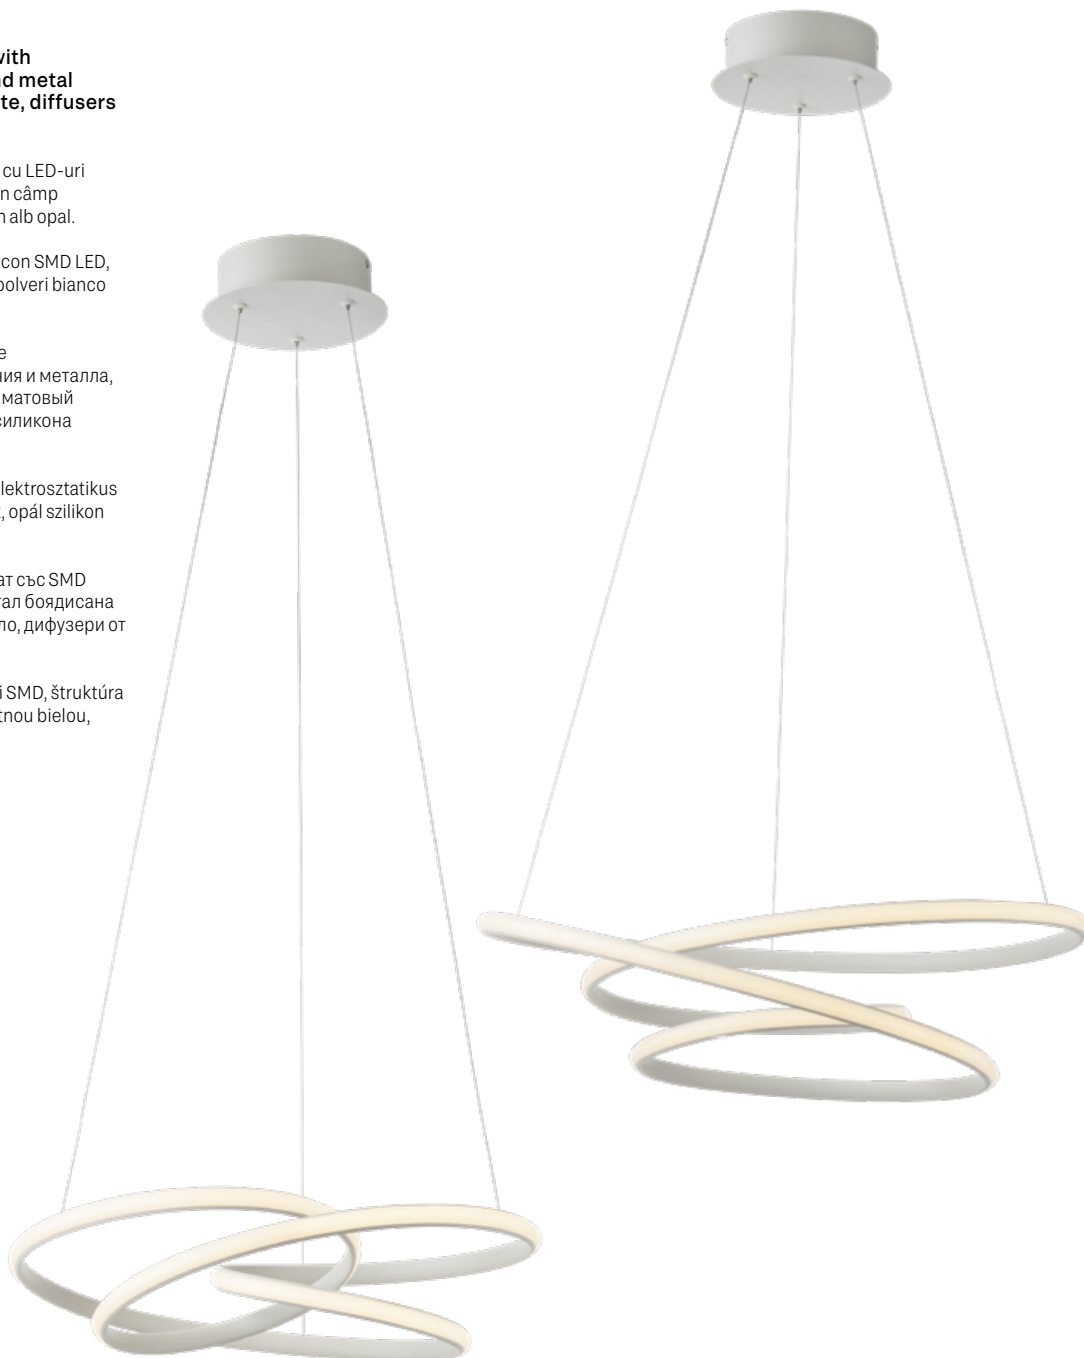

Info

Light fixtures for interior equipped with SMD LEDs, structure in aluminum and metal electrostatically painted in matt white, diffusers of opal white silicone.

Corpuri de iluminat pentru interior echipate cu LED-uri SMD, structură din aluminiu și metal vopsit în câmp electrostatic alb mat, dispersoare din silicon alb opal.

Serie di apparecchi per interni equipaggiati con SMD LED, struttura in alluminio e metallo verniciata a polveri bianco opaco, diffusori in silicone opalino bianco.

Светильники для интерьера, оснащенные светодиодами SMD, структура из алюминия и металла, окрашена в электростатическом поле в матовый белый цвет, рассеиватели из опалового силикона белого цвета.

Beltéri lámpatestek, SMD LED-el szerelve, elektrosztatikus mezőben matt fehérre festett fém szerkezet, opál szilikon diszperzór.

Осветителни тела за интериор, разполагат със SMD светодиоди, структура от алуминий и метал боядисана в электростатично поле в цвят матово бяло, дифузери от бяло опалов силикон.

Svietidlá do interiéru vybavené LED diódami SMD, štruktúra z hliníka a kovu elektrostatičky lakovaná matnou bielou, difúzory z opálovo bieleho silikónu.

01-2190

SMD LED · 41W · 3000K · CRI 82
LED flux: 4544 lm
Luminaire flux: 2726 lm