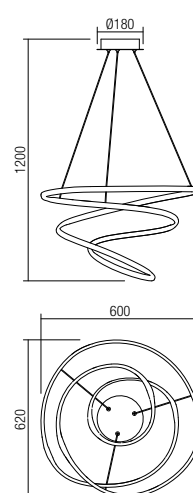

Svietidlá do interiéru vybavené LED diódami SMD, štruktúra z hliníka a kovu elektrostatičky lakovaná matnou bielou, difúzory z opálovo bieleho silikónu.

01-2190

SMD LED · 41W · 3000K · CRI 82
LED flux: 4544 lm
Luminaire flux: 2726 lm

01-2191

SMD LED · 59W · 3000K · CRI 82
LED flux: 6882 lm
Luminaire flux: 3705 lm

60

01-2189

SMD LED · 41W · 3000K · CRI 82
LED flux: 4544 lm
Luminaire flux: 2726 lm

01-2188

SMD LED · 12W · 3000K · CRI 82
LED flux: 1457 lm
Luminaire flux: 768 lm