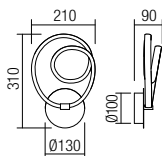

01-2188

SMD LED · 12W · 3000K · CRI 82
LED flux: 1457 lm
Luminaire flux: 768 lm