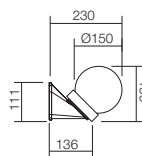

Ø15cm

Ø20cm

Ø25cm

Sfera

Ø15cm INFO/DIMENSIONS

- 9880 Smoky
- 9881 Opal

E27, 1 x max. 18W

- 9878 Smoky
- 9879 Opal

E27, 1 x max. 18W

- 9876 Smoky
- 9877 Opal

E27, 1 x max. 18W

Ø20cm INFO/DIMENSIONS

- 9788 Smoky
- 9787 Opal

E27, 1 x max. 28W

- 9868 Smoky
- 9869 Opal

E27, 1 x max. 28W