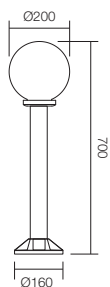

Ø15cm

Ø20cm

Ø25cm

Sfera

Ø15cm INFO/DIMENSIONS

- 9880 Smoky
- 9881 Opal

E27, 1 x max. 18W

- 9878 Smoky
- 9879 Opal

E27, 1 x max. 18W

- 9876 Smoky
- 9877 Opal

E27, 1 x max. 18W

Ø20cm INFO/DIMENSIONS

- 9788 Smoky
- 9787 Opal

E27, 1 x max. 28W

- 9868 Smoky
- 9869 Opal

E27, 1 x max. 28W

E27, 1 x max. 42W

- 9770 Smoky
- 9771 Opal

E27, 1 x max. 42W

OUTDOOR

Sfera

Sfera

Ø25cm INFO/DIMENSIONS

- 9774 Smoky
- 9775 Opal

E27, 1 x max. 42W

- 9779 Smoky
- 9780 Opal

E27, 1 x max. 42W

- 9776 Smoky
- 9777 Opal

E27, 1 x max. 42W

Ø20cm INFO/DIMENSIONS

- 9764 Smoky
- 9765 Opal

E27, 1 x max. 28W