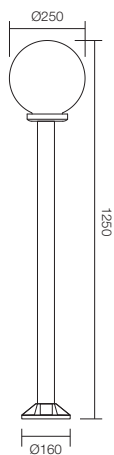

E27, 1 x max. 18W

- 9876 Smoky
- 9877 Opal

E27, 1 x max. 18W

Ø20cm INFO/DIMENSIONS

- 9788 Smoky
- 9787 Opal

E27, 1 x max. 28W

- 9868 Smoky
- 9869 Opal

E27, 1 x max. 28W

- 9866 Smoky
- 9867 Opal

E27, 1 x max. 28W

- 9760 Smoky
- 9761 Opal

E27, 1 x max. 28W

Ø25cm INFO/DIMENSIONS

- 9872 Smoky
- 9873 Opal

E27, 1 x max. 42W

- 9790 Smoky
- 9789 Opal

E27, 1 x max. 42W

- 9770 Smoky
- 9771 Opal

E27, 1 x max. 42W

OUTDOOR

Sfera

Sfera

Ø25cm INFO/DIMENSIONS

- 9774 Smoky
- 9775 Opal

E27, 1 x max. 42W

- 9779 Smoky
- 9780 Opal

E27, 1 x max. 42W

- 9776 Smoky
- 9777 Opal

E27, 1 x max. 42W

Ø20cm INFO/DIMENSIONS

- 9764 Smoky
- 9765 Opal

E27, 1 x max. 28W