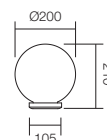

Ø15cm

Ø20cm

Ø25cm

Sfera

Ø15cm INFO/DIMENSIONS

- 9880 Smoky
- 9881 Opal

E27, 1 x max. 18W

- 9878 Smoky
- 9879 Opal

E27, 1 x max. 18W

- 9876 Smoky
- 9877 Opal

E27, 1 x max. 18W

Ø20cm INFO/DIMENSIONS

- 9788 Smoky
- 9787 Opal

E27, 1 x max. 28W

- 9868 Smoky
- 9869 Opal

E27, 1 x max. 28W

- 9866 Smoky
- 9867 Opal

E27, 1 x max. 28W

- 9760 Smoky
- 9761 Opal

E27, 1 x max. 28W

Ø25cm INFO/DIMENSIONS

- 9872 Smoky
- 9873 Opal

E27, 1 x max. 42W

- 9790 Smoky
- 9789 Opal