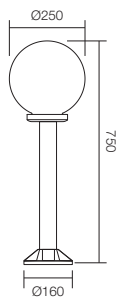

Ø15cm

Ø20cm

Ø25cm

Sfera

Ø15cm INFO/DIMENSIONS

- 9880 Smoky
- 9881 Opal

E27, 1 x max. 18W

- 9878 Smoky
- 9879 Opal

- 9866 Smoky
- 9867 Opal

E27, 1 x max. 28W

- 9760 Smoky
- 9761 Opal

E27, 1 x max. 28W

Ø25cm INFO/DIMENSIONS

- 9872 Smoky
- 9873 Opal

E27, 1 x max. 42W

- 9790 Smoky
- 9789 Opal

E27, 1 x max. 42W

- 9770 Smoky
- 9771 Opal

E27, 1 x max. 42W

OUTDOOR

Sfera

Sfera

Ø25cm INFO/DIMENSIONS

- 9774 Smoky
- 9775 Opal

E27, 1 x max. 42W

- 9779 Smoky
- 9780 Opal

E27, 1 x max. 42W

- 9776 Smoky
- 9777 Opal

E27, 1 x max. 42W

Ø20cm INFO/DIMENSIONS

- 9764 Smoky
- 9765 Opal

E27, 1 x max. 28W