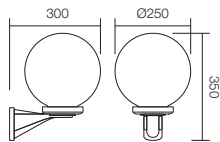

Ø15cm

Ø20cm

Ø25cm

Sfera

Ø15cm INFO/DIMENSIONS

- 9880 Smoky
- 9881 Opal

E27, 1 x max. 18W

- 9878 Smoky
- 9879 Opal

E27, 1 x max. 18W

- 9876 Smoky
- 9877 Opal

E27, 1 x max. 18W

Ø20cm INFO/DIMENSIONS

- 9788 Smoky
- 9787 Opal

E27, 1 x max. 28W

- 9868 Smoky
- 9869 Opal

E27, 1 x max. 28W

- 9866 Smoky
- 9867 Opal

E27, 1 x max. 28W

- 9760 Smoky
- 9761 Opal

E27, 1 x max. 28W

Ø25cm INFO/DIMENSIONS

- 9872 Smoky
- 9873 Opal

E27, 1 x max. 42W

- 9790 Smoky
- 9789 Opal

E27, 1 x max. 42W

- 9770 Smoky
- 9771 Opal

E27, 1 x max. 42W

OUTDOOR

Sfera

Sfera

Ø25cm INFO/DIMENSIONS

- 9774 Smoky
- 9775 Opal