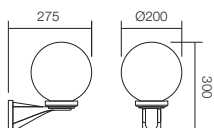

Ø15cm

Ø20cm

Ø25cm

Sfera

Ø15cm INFO/DIMENSIONS

- 9880 Smoky
- 9881 Opal

E27, 1 x max. 18W

- 9878 Smoky
- 9879 Opal

E27, 1 x max. 18W

- 9876 Smoky
- 9877 Opal

E27, 1 x max. 18W

Ø20cm INFO/DIMENSIONS

- 9788 Smoky
- 9787 Opal

E27, 1 x max. 28W

- 9868 Smoky
- 9869 Opal

E27, 1 x max. 28W

- 9866 Smoky
- 9867 Opal

E27, 1 x max. 28W

- 9760 Smoky
- 9761 Opal

E27, 1 x max. 28W

Ø25cm INFO/DIMENSIONS

- 9872 Smoky
- 9873 Opal

E27, 1 x max. 42W

- 9790 Smoky
- 9789 Opal