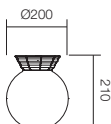

Ø15cm

Ø20cm

Ø25cm

Sfera

Ø15cm INFO/DIMENSIONS

- 9880 Smoky
- 9881 Opal

E27, 1 x max. 18W

- 9878 Smoky
- 9879 Opal

E27, 1 x max. 18W

- 9876 Smoky
- 9877 Opal

E27, 1 x max. 18W

Ø20cm INFO/DIMENSIONS

- 9788 Smoky
- 9787 Opal

E27, 1 x max. 28W

- 9868 Smoky
- 9869 Opal

E27, 1 x max. 28W

- 9866 Smoky
- 9867 Opal

E27, 1 x max. 28W

- 9760 Smoky
- 9761 Opal

E27, 1 x max. 28W

Ø25cm INFO/DIMENSIONS

- 9872 Smoky
- 9873 Opal

E27, 1 x max. 42W

- 9790 Smoky
- 9789 Opal