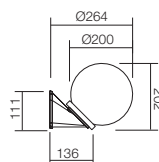

Ø15cm

Ø20cm

Ø25cm

Sfera

Ø15cm INFO/DIMENSIONS

- 9880 Smoky
- 9881 Opal

E27, 1 x max. 18W

- 9878 Smoky
- 9879 Opal

E27, 1 x max. 18W

- 9876 Smoky
- 9877 Opal

E27, 1 x max. 18W

Ø20cm INFO/DIMENSIONS

- 9788 Smoky
- 9787 Opal

E27, 1 x max. 28W

- 9868 Smoky
- 9869 Opal

E27, 1 x max. 28W

- 9866 Smoky
- 9867 Opal

E27, 1 x max. 28W

- 9760 Smoky
- 9761 Opal

E27, 1 x max. 28W

Ø25cm INFO/DIMENSIONS

- 9872 Smoky
- 9873 Opal

E27, 1 x max. 42W

- 9790 Smoky
- 9789 Opal