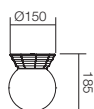

Ø15cm

Ø20cm

Ø25cm

Sfera

Ø15cm INFO/DIMENSIONS

- 9880 Smoky
- 9881 Opal

E27, 1 x max. 18W

- 9878 Smoky
- 9879 Opal

E27, 1 x max. 18W

- 9876 Smoky
- 9877 Opal

E27, 1 x max. 18W

Ø20cm INFO/DIMENSIONS

- 9788 Smoky
- 9787 Opal

E27, 1 x max. 28W

- 9868 Smoky
- 9869 Opal

E27, 1 x max. 28W

- 9866 Smoky
- 9867 Opal

E27, 1 x max. 28W

- 9760 Smoky
- 9761 Opal

E27, 1 x max. 28W

Ø25cm INFO/DIMENSIONS

- 9872 Smoky
- 9873 Opal

E27, 1 x max. 42W

- 9790 Smoky
- 9789 Opal