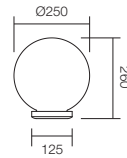

Ø15cm

Ø20cm

Ø25cm

Sfera

Ø15cm INFO/DIMENSIONS

- 9880 Smoky
- 9881 Opal

E27, 1 x max. 18W

- 9878 Smoky
- 9879 Opal

E27, 1 x max. 18W

- 9876 Smoky
- 9877 Opal

E27, 1 x max. 18W

Ø20cm INFO/DIMENSIONS

- 9788 Smoky
- 9787 Opal

E27, 1 x max. 28W

- 9868 Smoky
- 9869 Opal

E27, 1 x max. 28W

- 9866 Smoky
- 9867 Opal

E27, 1 x max. 28W

- 9760 Smoky
- 9761 Opal

E27, 1 x max. 28W

Ø25cm INFO/DIMENSIONS

- 9872 Smoky
- 9873 Opal

E27, 1 x max. 42W

- 9790 Smoky
- 9789 Opal

E27, 1 x max. 42W

- 9770 Smoky
- 9771 Opal

E27, 1 x max. 42W

OUTDOOR

Sfera

Sfera

Ø25cm INFO/DIMENSIONS

- 9774 Smoky
- 9775 Opal