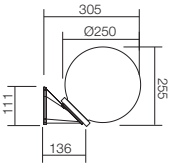

Ø15cm

Ø20cm

Ø25cm

Sfera

Ø15cm INFO/DIMENSIONS

- 9880 Smoky
- 9881 Opal

E27, 1 x max. 18W

- 9878 Smoky
- 9879 Opal

E27, 1 x max. 18W

- 9876 Smoky
- 9877 Opal

E27, 1 x max. 18W

Ø20cm INFO/DIMENSIONS

- 9788 Smoky
- 9787 Opal

E27, 1 x max. 28W

- 9868 Smoky
- 9869 Opal

E27, 1 x max. 28W

- 9866 Smoky
- 9867 Opal

E27, 1 x max. 28W

- 9760 Smoky
- 9761 Opal

E27, 1 x max. 28W

Ø25cm INFO/DIMENSIONS

- 9872 Smoky
- 9873 Opal

E27, 1 x max. 42W

- 9790 Smoky
- 9789 Opal

E27, 1 x max. 42W

- 9770 Smoky
- 9771 Opal

E27, 1 x max. 42W

OUTDOOR

Sfera

Sfera

Ø25cm INFO/DIMENSIONS

- 9774 Smoky
- 9775 Opal