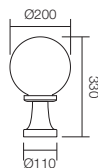

E27, 1 x max. 42W

- 9770 Smoky
- 9771 Opal

E27, 1 x max. 42W

OUTDOOR

Sfera

Sfera

Ø25cm INFO/DIMENSIONS

- 9774 Smoky
- 9775 Opal

E27, 1 x max. 42W

- 9779 Smoky
- 9780 Opal

E27, 1 x max. 42W

- 9776 Smoky
- 9777 Opal

E27, 1 x max. 42W

Ø20cm INFO/DIMENSIONS

- 9764 Smoky
- 9765 Opal

E27, 1 x max. 28W