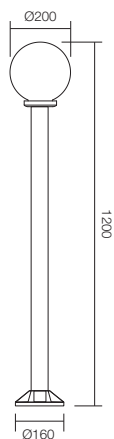

- 9766 Smoky
- 9767 Opal

E27, 1 x max. 28W