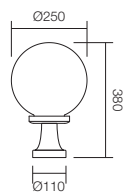

E27, 1 x max. 18W

- 9876 Smoky
- 9877 Opal

E27, 1 x max. 18W

Ø20cm INFO/DIMENSIONS

- 9788 Smoky
- 9787 Opal

E27, 1 x max. 28W

- 9868 Smoky
- 9869 Opal

E27, 1 x max. 28W

- 9866 Smoky
- 9867 Opal

E27, 1 x max. 28W

- 9760 Smoky
- 9761 Opal

E27, 1 x max. 28W

Ø25cm INFO/DIMENSIONS

- 9872 Smoky
- 9873 Opal

E27, 1 x max. 42W

- 9790 Smoky
- 9789 Opal

E27, 1 x max. 42W

- 9770 Smoky
- 9771 Opal

E27, 1 x max. 42W

OUTDOOR

Sfera

Sfera

Ø25cm INFO/DIMENSIONS

- 9774 Smoky
- 9775 Opal

E27, 1 x max. 42W

- 9779 Smoky
- 9780 Opal

E27, 1 x max. 42W

- 9776 Smoky
- 9777 Opal

E27, 1 x max. 42W

Ø20cm INFO/DIMENSIONS

- 9764 Smoky
- 9765 Opal

E27, 1 x max. 28W