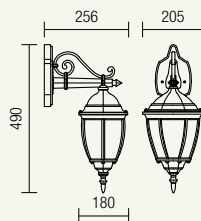

Vonkajšie lampy, hliníkový odliatok v čiernom prevedení so zlatou patinou, priehľadné sklo.

9607

E27, 1 x max. 42W

9604

E27, 1x max. 42W

9605

E27, 1x max. 42W

440