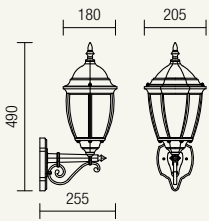

Vonkajšie lampy, hliníkový odliatok v čiernom prevedení so zlatou patinou, priehľadné sklo.

9607

E27, 1 x max. 42W

9604

E27, 1x max. 42W

9605

E27, 1x max. 42W

440