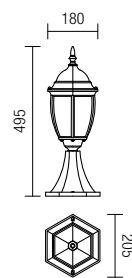

9606

E27, 1 x max. 42W