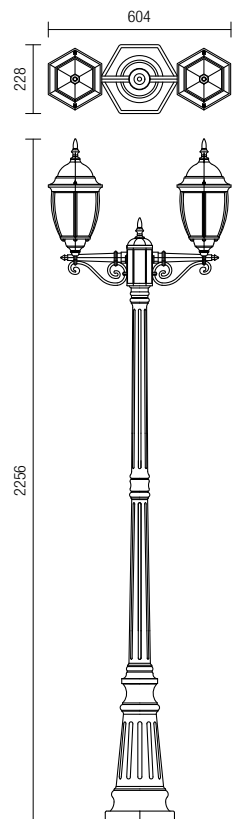

info

Outdoor lamps, die cast aluminum body antique black finish with gold patina, trimmed transparent glass diffusers.

Serie de lămpi pentru exterior, corp din aluminiu turnat sub presiune finisat negru antic cu patină aur, dispersoare din sticlă fațetată transparentă.

Kültéri lámpák sorozata, nyomás alatt öntött alumínium test, antik festés aranyozott fénnel, áttetsző csiszolt üveg diszperzőrok.

Серия екстериорни лампи, тяло от алуминий, лят под налягане, покритие в антично черно със златна патина, разсейватели от прозрачно фасетирано стъкло.

Vonkajšie lampy, hliníkový odliatok v čiernom prevedení so zlatou patinou, priehľadné sklo.

9607

E27, 1 x max. 42W

9604

E27, 1x max. 42W

9605

E27, 1x max. 42W

440

9606

E27, 1 x max. 42W

9608

E27, 1 x max. 42W

9609

E27, 2 x max. 42W

9609