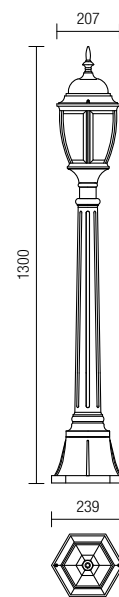

Vonkajšie lampy, hliníkový odliatok v čiernom prevedení so zlatou patinou, priehľadné sklo.

9607

E27, 1 x max. 42W

9604

E27, 1x max. 42W

9605

E27, 1x max. 42W

440

9606

E27, 1 x max. 42W

9608

E27, 1 x max. 42W

9609

E27, 2 x max. 42W

9609