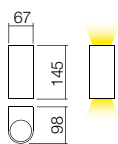

Vonkajšie nástenné svietidlá, hliníkový odliatok, k dispozícii v rôznych farbách - tmavo šedá alebo hrdzavá patina, sklenené difúzory so svetelným efektom.

9352 Dark Grey

9359 Rust

GU10, 2 x max. 35W

9330 Dark Grey