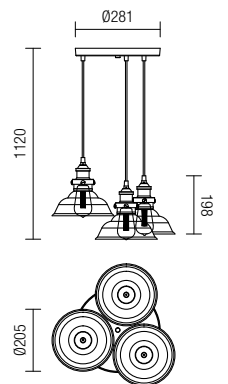

Beltéri világítóttest sor, elektrosztatikus térben feketére festett, antik bronz kikészítésű fémelemekkel ellátott fémszerkezettel, borostyánszínű, fúvottüveg diszperzórral.

Серия интерьерни осветителни тела, структура от метал, боядисан в черно электростатично поле с метални елементи, покритие античен бронз, разсейвател от духано кехлибарено стъкло.

Rad interiérových svietidiel, kovová konštrukcia, elektrostaticky lakované v čiernej farbe a so starožitným mosadz kovovými prvkami, oranžové tienidlo z fúkaného skla.

01-1026

E27, 1 x max. 42W

01-1002

E27, 1 x max. 42W

01-1003

E27, 1x max. 42W

01-1004

E27, 3x max. 42W

01-1026

177