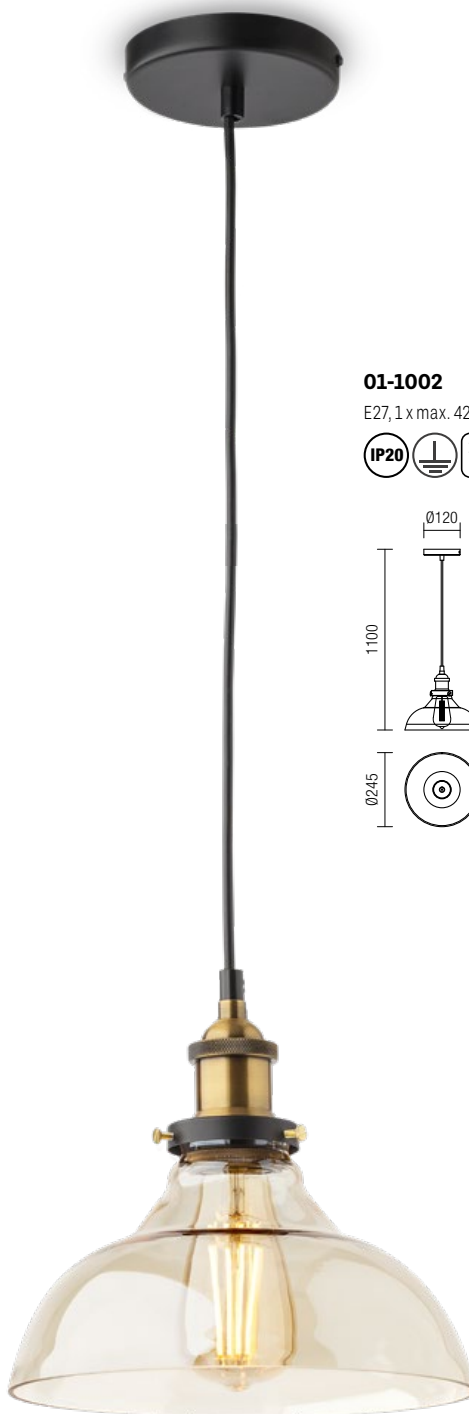

info

Series of interior light fittings, metal structure, electrostatically painted in black with antique brass metal elements, amber blown glass diffuser.

Serie de corpuri de iluminat pentru interior, structură din metal vopsit în câmp electrostatic negru cu elemente metalice finisaj bronz antic, dispersor din sticlă suflată ambra.

Serie di apparecchi per interni, struttura in metallo verniciato a polveri nero con particolari in metallo finitura bronzo anticato, diffusore in vetro soffiato ambra.

Серия подвесок для внутреннего освещения, металлическая конструкция, окрашенная в электростатическом поле чёрного цвета с металлическими элементами с отделочным слоем античного бронза, диффузор из выдувного стекла янтарного цвета.

Beltéri világítóttest sor, elektrosztatikus térben feketére festett, antik bronz kikészítésű fémelemekkel ellátott fémszerkezettel, borostyánszínű, fúvottüveg diszperzórral.

Серия интерьерни осветителни тела, структура от метал, боядисан в черно электростатично поле с метални елементи, покритие античен бронз, разсейвател от духано кехлибарено стъкло.

Rad interiérových svietidiel, kovová konštrukcia, elektrostaticky lakované v čiernej farbe a so starožitným mosadz kovovými prvkami, oranžové tienidlo z fúkaného skla.

01-1026

E27, 1 x max. 42W

01-1002

E27, 1 x max. 42W