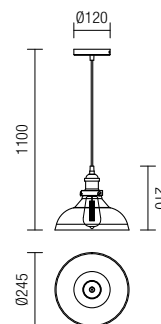

Rad interiérových svietidiel, kovová konštrukcia, elektrostaticky lakované v čiernej farbe a so starožitným mosadz kovovými prvkami, oranžové tienidlo z fúkaného skla.

01-1026

E27, 1 x max. 42W

01-1002

E27, 1 x max. 42W