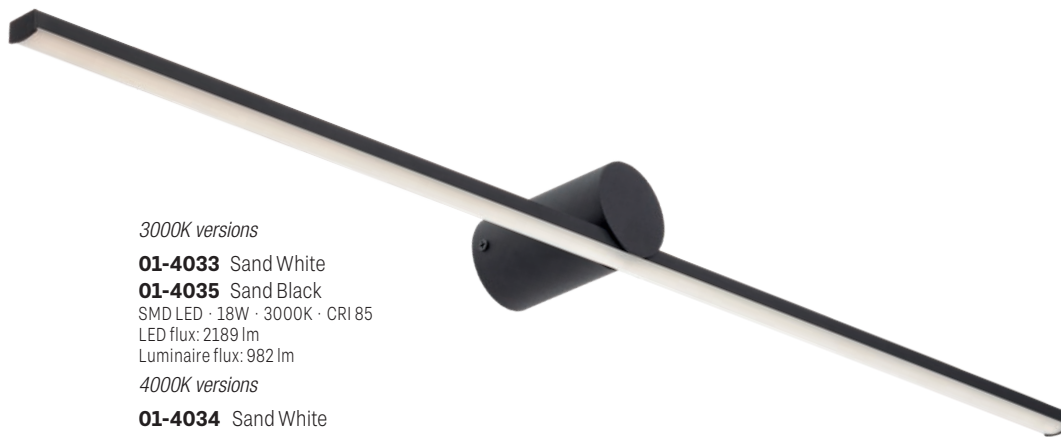

info

Indoor wall lights protected against humidity equipped with SMD LEDs, structure in aluminum and metal painted in sand white or sand black, diffuser in opal PVC.

Aplice pentru interior protejate la umiditate echipate cu LED-uri SMD, structură din aluminiu și metal vopsită alb mat sau negru, dispersor din PVC opal.

Applique per interni protette contro l'umidità, equipaggiate con LED SMD, struttura in alluminio e metallo verniciato bianco opaco o nero opaco, diffusore in PVC opalino.

Бра для внутреннего освещения, оснащенные светодиодами SMD, с защитой от влаги, металлическим и алюминиевым корпусом, окрашенным в матово-белый или матово-черный, и рассеивателем из опалового ПВХ.

Beltéri, SMD LED-es, nedvességvédett fali lámpák, matt fehér vagy fekete színre festett alumínium és fém szerkezet, opál PVC árnyékolóval.

Аплицы за интериор, защитени от влага, оборудвани с LED-ове SMD, структура от алуминий и метал, боядисана в матово бяло или черно, опален PVC дифузер.

Interiérové nástenné svietidlá chránené proti vlhkosti vybavené SMD LED diódami, konštrukcia z hliníka a kovu lakovaná pieskovo biela alebo pieskovo čierna, difúzor z opálového PVC.

3000K versions

01-4033 Sand White