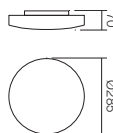

SK - Sériá stropných svietidiel s bielym opálovým tienidlom z fúkaného skla, kovová konštrukcia v bielej farbe.

INFO/DIMENSIONS

05-572

G9, 1 x max. 33W

05-573

E27, 1 x max. 52W

05-574

E27, 2 x max. 52W