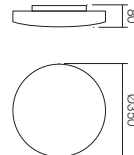

SK - Sériá stropných svietidiel s bielym opálovým tienidlom z fúkaného skla, kovová konštrukcia v bielej farbe.

INFO/DIMENSIONS

05-572

G9, 1 x max. 33W

05-573

E27, 1 x max. 52W

05-574

E27, 2 x max. 52W