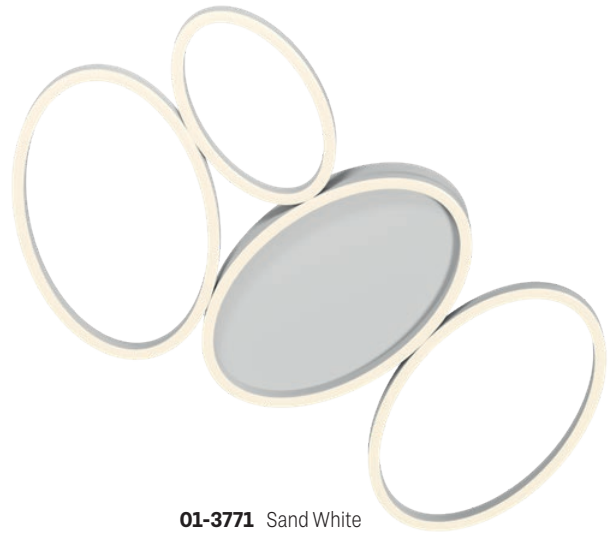

Plafoniere pentru interior echipate cu LED-uri SMD, cu posibilitate de selectare a temperaturii de culoare a luminii, structură din metal și aluminiu vopsit alb mat, aur mat sau negru mat, dispersoare din silicon alb opal.

Plafoniere per interni dotate di LED SMD, con possibilità di selezionare la temperatura di colore della luce, struttura in metallo e alluminio verniciato bianco opaco, oro opaco o nero opaco, diffusori in silicone bianco opale.

Потолочные светильники для внутреннего освещения, оснащенные светодиодами SMD, с возможностью изменения цветовой температуры света, металлической и алюминиевой структурой, окрашенной в матово-белый, матово-золотистый или матово-черный цвета, и рассеивателями из белого опалового силикона.

Beltéri, SMD LED-es mennyezeti lámpa, fény színhőmérséklet beállítással, matt fehérre, matt aranyra vagy matt feketére festett fém és alumínium szerkezet, fehér opál szilikon diffúzorral.

Плафониери за интериор, оборудвани с LED-ове SMD, с възможност за избор на цвeтова температура на светлината, структура от метал и алуминий, боядисана в матово бяло, матово златисто или матово черно, дифузери от бял опалов силикон.

Interiérové stropné svietidlá vybavené SMD LED diódami, s možnosťou voľby teploty farby svetla, kovová a hliníková konštrukcia lakovaná pieskovo biela, matná zlatá alebo pieskovo čierna, opáľovo biele silikónové difúzory.

01-3771 Sand White

01-3772 Matt Gold

01-3773 Sand Black

SMD LED · 60W · CCT 3000K/4000K · CRI 80

LED flux: 6818 lm

Luminaire flux: 3131 lm white/2998 lm gold/2825 lm black