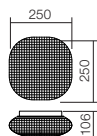

IT · Serie di plafoniere per interni con grado di protezione contro l'umidità (IP44), montatura in metallo verniciato bianco, diffusore in vetro soffiato bianco opale.

RU · Серия потолочных светильников для интерьера с защитой от влаги (IP44), металлический элемент крепления белого цвета и белый опаловый рассеиватель.

SK · Sériá interiérových stropných svietidiel s IP44 ochranou pred vlhkosťou, kovová štruktúra v bielej farbe, biely opálový difúzor.

INFO/DIMENSIONS

01-559

E27, 1 x max. 42W