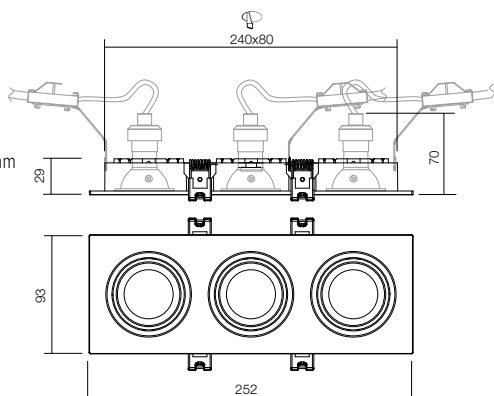

PT 03

art. **70394** MWH Matt White

GU10, 3 x max. 50W

240x80 mm

info

Built-in orientable downlight for interior, matt white plastic structure, with anti-yellow treatment, 5 years guarantee.

Spot de încadrat orientabil pentru interior, structură din plastic alb mat, tratat anti-îngălbenire, garanție 5 ani.

Beltéri besülyeszett mozgatható spot lámpa, matt fehér műanyag szerkezet, besárgulás ellen kezelve, 5 év garancia.

Регулируем спот вграждане, структура от матова бяла пластмаса, третиран срещу пожълтяване, 5 години гаранция.