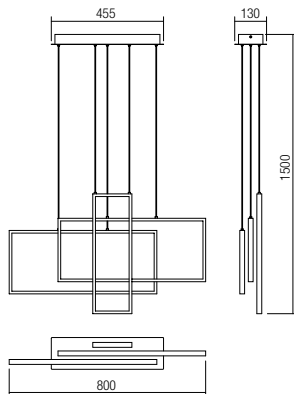

64

01-2313 Matt White
01-2314 Matt Gold
01-2315 Matt Black
SMD LED · 60W · 3000K · CRI 80
LED flux: 7185 lm
Luminaire flux: 3900 lm