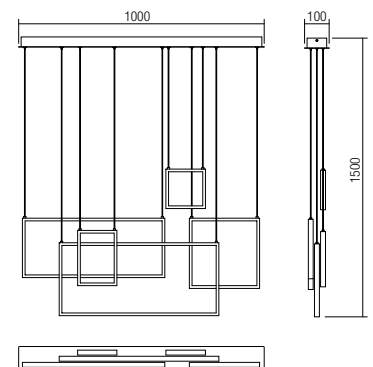

01-2316 Matt White
01-2317 Matt Gold
01-2318 Matt Black
SMD LED · 80W · 3000K · CRI 80
LED flux: 9765 lm
Luminaire flux: 5360 lm