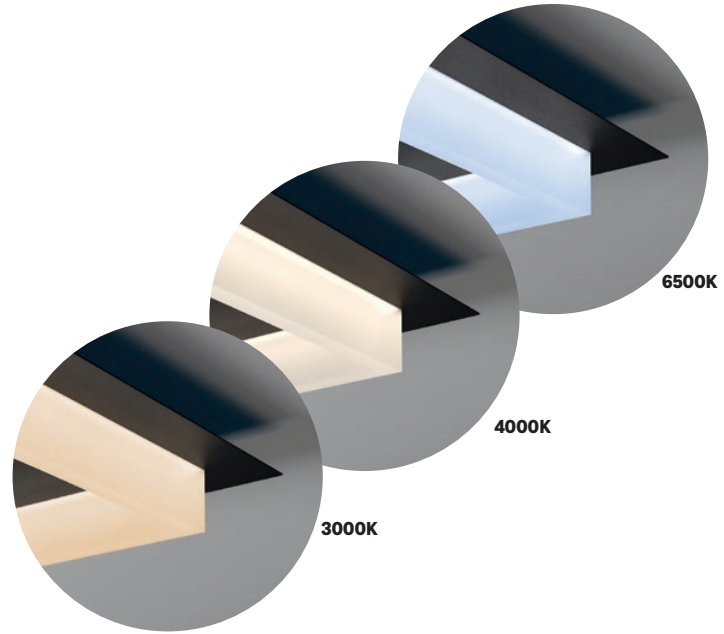

Plafoniere pentru interior, echipate cu LED-uri SMD, cu posibilitate de selectare a temperaturii de culoare a luminii, structură din metal vopsită alb mat, aur mat, sau negru mat, dispersor din acril alb satinat.

Plafoniere per interni, dotate di LED SMD, con possibilità di selezionare la temperatura di colore della luce, struttura in metallo verniciato colore bianco opaco, oro opaco o nero opaco, diffusore in acrilico bianco satinato.

Потолочные светильники для внутреннего освещения, оснащенные светодиодами SMD, с возможностью изменения цветовой температуры и яркости света, металлической структурой, окрашенной в матово-белый, матово-золотистый или матово-черный цвета, и рассеивателем из белого сатинированного акрила.

Beltéri, SMD LED-es mennyezeti lámpa, fény színhőmérséklet beállítással, matt fehér, matt arany vagy matt fekete színre festett fém szerkezet, szatén fehér akril diszperzór.

Плафониери за интериор, оборудвани с LED-ове SMD, с възможност за избор на цвeтова температура на светлината, метална структура боядисана в матово бяло, матово златисто или матово черно, дифузер от сатениран бял акрил.

Interiérové stropné svietidlo, vybavené SMD LED diódami, s možnosťou voľby teploty farby svetla, kovová konštrukcia lakovaná pieskovo biela, matná zlatá alebo pieskovo čierna, saténový akrylátový difúzor.