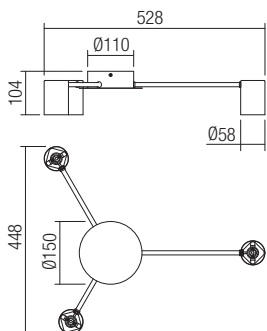

01-4051 Gold/Sand Black

01-4052 Sand Black

GU10, 6 x max. 10W